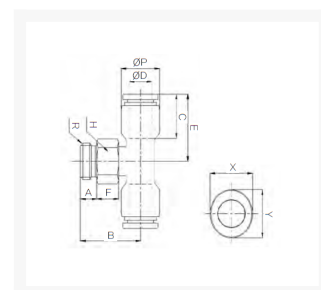

# T- INSCHROEF PIF Ø06-G1/4 RVS316

## Afmetingen

MODEL	ØD	ØP	A	B	C	E	F	R	X	Y
F-PT 04G01	4	10	8	22	14.9	19	8	PF1/8	8.6	10.5
F-PT 06G01	6	13	8	23.5	15.75	21.25	8	PF1/8	11	12.5
F-PT 06G02	6	13	11	26.5	15.75	21.25	8	PF1/4	11	12.5
F-PT 08G01	8	14	8	24	17.75	24.7	8	PF1/8	13	14.5
F-PT 08G02	8	14	11	27	17.75	24.7	8	PF1/4	13	14.5
F-PT 10G02	10	16.7	11	28	19.8	26.7	8	PF1/4	16	17.5
F-PT 10G03	10	16.7	12	29	19.8	26.7	8	PF3/8	16	17.5
F-PT 12G03	12	19.7	12	30.5	22.4	29.3	8	PF3/8	19.5	21.5
F-PT 12G04	12	19.7	15	33.5	22.4	29.3	8	PF1/2	19.5	21.5

## Additional Information

---

EAN Code	8719426569481
Artikelnummer	FPT06-G02
Aansluiting 1	Buitendraad
Merk	Sang-A
Fabrikant	Sang-A
Materiaal	RVS
Diameter	6mm
Draadmaat 1	1/4"
Draadsoort 1	BSPP
Vorm	T