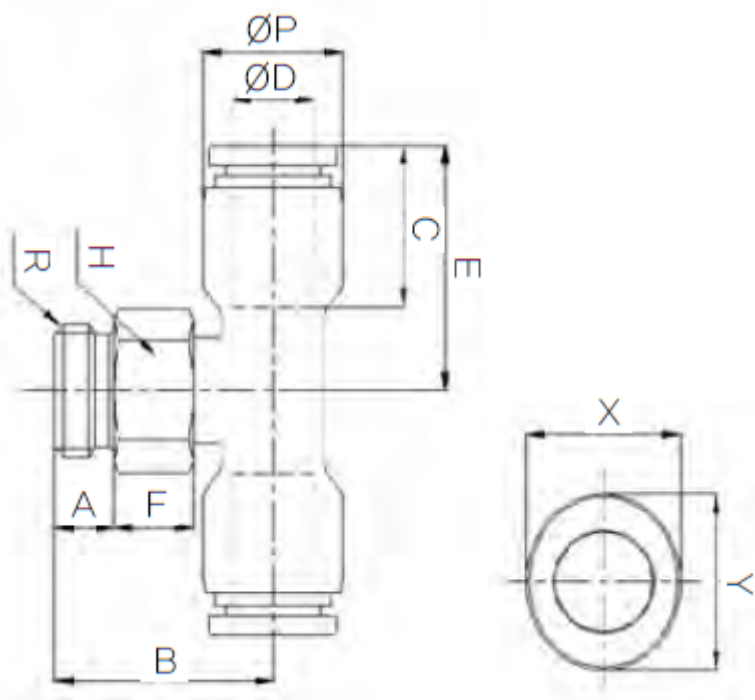

# T- INSCHROEF PIF Ø06-G1/4 RVS316

## Afmetingen

MODEL	ØD	ØP	A	B	C	E	F	R	X	Y
F-PT 04G01	4	10	8	22	14.9	19	8	PF1/8	8.6	10.5
F-PT 06G01	6	13	8	23.5	15.75	21.25	8	PF1/8	11	12.5
F-PT 06G02	6	13	11	26.5	15.75	21.25	8	PF1/4	11	12.5
F-PT 08G01	8	14	8	24	17.75	24.7	8	PF1/8	13	14.5
F-PT 08G02	8	14	11	27	17.75	24.7	8	PF1/4	13	14.5
F-PT 10G02	10	16.7	11	28	19.8	26.7	8	PF1/4	16	17.5
F-PT 10G03	10	16.7	12	29	19.8	26.7	8	PF3/8	16	17.5
F-PT 12G03	12	19.7	12	30.5	22.4	29.3	8	PF3/8	19.5	21.5
F-PT 12G04	12	19.7	15	33.5	22.4	29.3	8	PF1/2	19.5	21.5

## Additional Information

---

EAN Code	8719426569481
Artikelnummer	FPT06-G02
Aansluiting 1	Buitendraad
Merk	Sang-A
Fabrikant	Sang-A
Materiaal	RVS
Diameter	6mm
Draadmaat 1	1/4"
Draadsoort 1	BSPP
Vorm	T