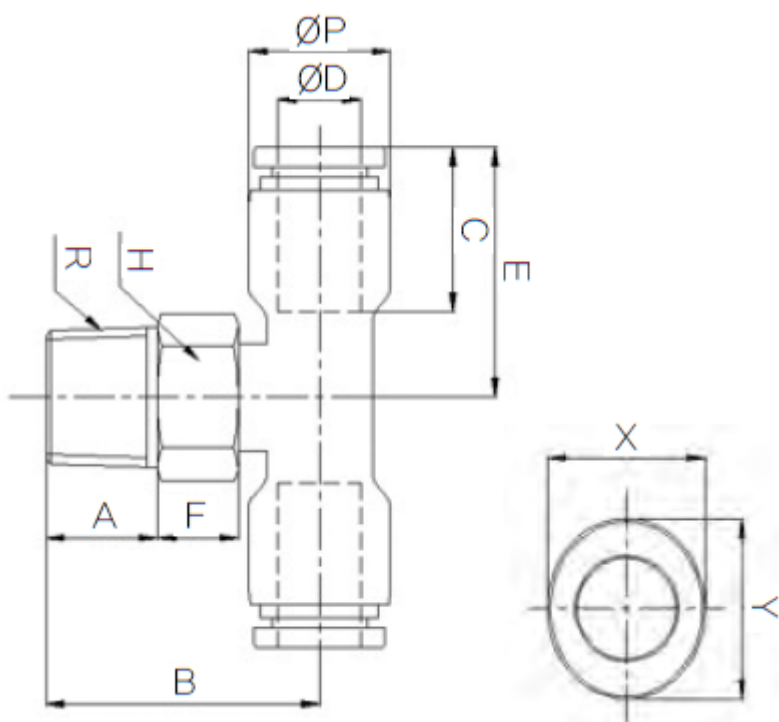

T- INSCHROEF PIF Ø06-R1/4 RVS316

Product Images

Afmetingen

MODEL	ØD	ØP	A	B	C	E	F	R	X	Y
F-PT 0401	4	10	8	24	14.9	18	8	PT1/8	8.6	10.5
F-PT 0601	6	13	8	24	15.75	19.5	8	PT1/8	11	12.5
F-PT 0602	6	13	11	27	15.75	19.5	8	PT1/4	11	12.5
F-PT 0801	8	14	8	24	17.75	20	8	PT1/8	13	14.5
F-PT 0802	8	14	11	27	17.75	20	8	PT1/4	13	14.5
F-PT 1002	10	16.7	11	28	19.8	21.5	8	PT1/4	16	17.5
F-PT 1003	10	16.7	12	29	19.8	21.5	8	PT3/8	16	17.5
F-PT 1203	12	19.7	12	30.5	22.4	23.5	8	PT3/8	19.5	21.5

F-PT 1204	12	19.7	15	33.5	22.4	23.5	8	PT1/2	19.5	21.5
--------------	----	------	----	------	------	------	---	-------	------	------

Additional Information

EAN Code	8719426569467
Artikelnummer	FPT06-02
Aansluiting 1	Buitendraad
Merk	Sang-A
Fabrikant	Sang-A
Materiaal	RVS
Diameter	6mm
Draadmaat 1	1/4"
Draadsoort 1	BSPT
Vorm	T