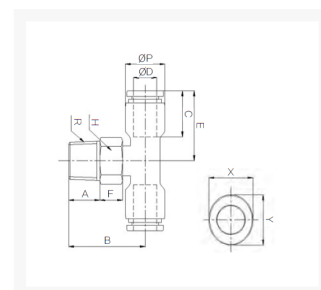

T- INSCHROEF PIF Ø06-R1/4 RVS316

Product Images

Afmetingen

MODEL	ØD	ØP	A	B	C	E	F	R	X	Y
F-PT 0401	4	10	8	24	14.9	18	8	PT1/8	8.6	10.5
F-PT 0601	6	13	8	24	15.75	19.5	8	PT1/8	11	12.5
F-PT 0602	6	13	11	27	15.75	19.5	8	PT1/4	11	12.5
F-PT 0801	8	14	8	24	17.75	20	8	PT1/8	13	14.5
F-PT 0802	8	14	11	27	17.75	20	8	PT1/4	13	14.5
F-PT 1002	10	16.7	11	28	19.8	21.5	8	PT1/4	16	17.5
F-PT 1003	10	16.7	12	29	19.8	21.5	8	PT3/8	16	17.5
F-PT 1203	12	19.7	12	30.5	22.4	23.5	8	PT3/8	19.5	21.5

F-PT 1204	12	19.7	15	33.5	22.4	23.5	8	PT1/2	19.5	21.5
--------------	----	------	----	------	------	------	---	-------	------	------

Additional Information

EAN Code	8719426569467
Artikelnummer	FPT06-02
Aansluiting 1	Buitendraad
Merk	Sang-A
Fabrikant	Sang-A
Materiaal	RVS
Diameter	6mm
Draadmaat 1	1/4"
Draadsoort 1	BSPT
Vorm	T