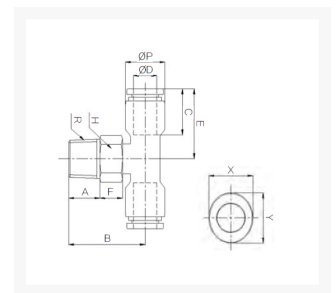

T-INSCHROEF PIF Ø04-R1/8 RVS316

Product Images

Afmetingen

MODEL	ØD	ØP	A	B	C	E	F	R	X	Y
F-PT 0401	4	10	8	24	14.9	18	8	PT1/8	8.6	10.5
F-PT 0601	6	13	8	24	15.75	19.5	8	PT1/8	11	12.5
F-PT 0602	6	13	11	27	15.75	19.5	8	PT1/4	11	12.5
F-PT 0801	8	14	8	24	17.75	20	8	PT1/8	13	14.5
F-PT 0802	8	14	11	27	17.75	20	8	PT1/4	13	14.5
F-PT 1002	10	16.7	11	28	19.8	21.5	8	PT1/4	16	17.5
F-PT 1003	10	16.7	12	29	19.8	21.5	8	PT3/8	16	17.5
F-PT 1203	12	19.7	12	30.5	22.4	23.5	8	PT3/8	19.5	21.5

F-PT 1204	12	19.7	15	33.5	22.4	23.5	8	PT1/2	19.5	21.5
--------------	----	------	----	------	------	------	---	-------	------	------

Additional Information

EAN Code	8719426569436
Artikelnummer	FPT04-01
Aansluiting 1	Buitendraad
Merk	Sang-A
Fabrikant	Sang-A
Materiaal	RVS
Diameter	4mm
Draadmaat 1	1/8"
Draadsoort 1	BSPT
Vorm	T