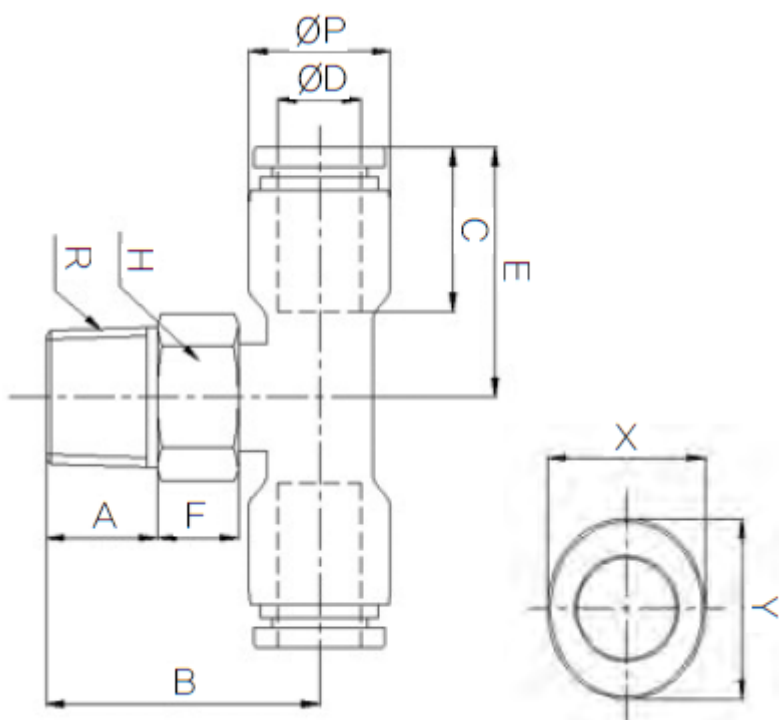

T-INSCHROEF PIF Ø04-R1/8 RVS316

Product Images

Afmetingen

MODEL	ØD	ØP	A	B	C	E	F	R	X	Y
F-PT 0401	4	10	8	24	14.9	18	8	PT1/8	8.6	10.5
F-PT 0601	6	13	8	24	15.75	19.5	8	PT1/8	11	12.5
F-PT 0602	6	13	11	27	15.75	19.5	8	PT1/4	11	12.5
F-PT 0801	8	14	8	24	17.75	20	8	PT1/8	13	14.5
F-PT 0802	8	14	11	27	17.75	20	8	PT1/4	13	14.5
F-PT 1002	10	16.7	11	28	19.8	21.5	8	PT1/4	16	17.5
F-PT 1003	10	16.7	12	29	19.8	21.5	8	PT3/8	16	17.5
F-PT 1203	12	19.7	12	30.5	22.4	23.5	8	PT3/8	19.5	21.5

F-PT 1204	12	19.7	15	33.5	22.4	23.5	8	PT1/2	19.5	21.5
--------------	----	------	----	------	------	------	---	-------	------	------

Additional Information

EAN Code	8719426569436
Artikelnummer	FPT04-01
Aansluiting 1	Buitendraad
Merk	Sang-A
Fabrikant	Sang-A
Materiaal	RVS
Diameter	4mm
Draadmaat 1	1/8"
Draadsoort 1	BSPT
Vorm	T