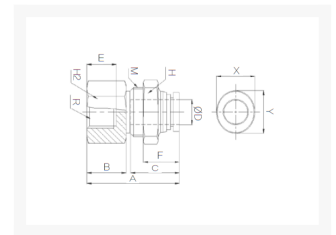

OPSCH-SCHOTDOORVOER Ø12- G3/8 RVS316

Product Images

Afmetingen

MODEL	ØD	M	A	B	C	E	F	H	R	X	Y
F-PMF 04G01	4	M12X1	=21.5+4	11	14.9	9	10.6	14	PF1/8	8.6	10.5
F-PMF 06G01	6	M15X1	=23+3.75	9	15.75	9	11.25	17	PF1/8	11	12.5
F-PMF 06G02	6	M15X1	=28+3.75	14	15.75	12	11.25	17	PF1/4	11	12.5
F-PMF 08G01	8	M17X1	=25.7+4.7	9	17.75	9	13.8	19	PF1/8	13	14.5
F-PMF 08G02	8	M17X1	=30.7+4.7	14	17.75	12	13.8	19	PF1/4	13	14.5
F-PMF 10G02	10	M20X1	=27.5+5.2	13	19.8	12	14.4	22	PF1/4	16	17.5
F-PMF 10G03	10	M20X1	=29.5+5.2	15	19.8	13	14.4	22	PF3/8	16	17.5
F-PMF 12G03	12	M24X1	=31.6+5.8	14	22.4	13	16.4	24	PF3/8	19.5	21.5
F-PMF 12G04	12	M24X1	=35.6+5.8	18	22.4	16	16.4	24	PF1/2	19.5	21.5

Additional Information

EAN Code	8719426570012
Artikelnummer	FPMF12-G03
Aansluiting 1	Binnendraad
Merk	Sang-A
Fabrikant	Sang-A
Materiaal	RVS
Diameter	12mm
Draadmaat 1	3/8"
Draadsoort 1	BSPP
Vorm	Schotdoorvoer