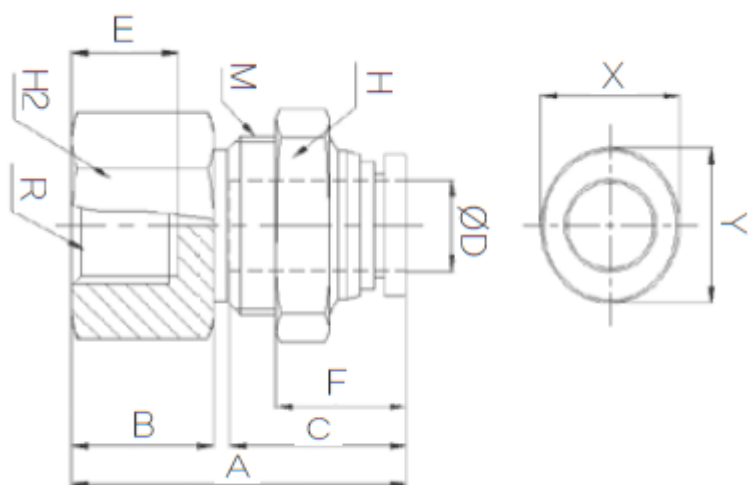

OPSCH-SCHOTDOORVOER Ø12- G3/8 RVS316

Product Images

Afmetingen

MODEL	ØD	M	A	B	C	E	F	H	R	X	Y
F-PMF 04G01	4	M12X1	=21.5+4	11	14.9	9	10.6	14	PF1/8	8.6	10.5
F-PMF 06G01	6	M15X1	=23+3.75	9	15.75	9	11.25	17	PF1/8	11	12.5
F-PMF 06G02	6	M15X1	=28+3.75	14	15.75	12	11.25	17	PF1/4	11	12.5
F-PMF 08G01	8	M17X1	=25.7+4.7	9	17.75	9	13.8	19	PF1/8	13	14.5
F-PMF 08G02	8	M17X1	=30.7+4.7	14	17.75	12	13.8	19	PF1/4	13	14.5
F-PMF 10G02	10	M20X1	=27.5+5.2	13	19.8	12	14.4	22	PF1/4	16	17.5
F-PMF 10G03	10	M20X1	=29.5+5.2	15	19.8	13	14.4	22	PF3/8	16	17.5
F-PMF 12G03	12	M24X1	=31.6+5.8	14	22.4	13	16.4	24	PF3/8	19.5	21.5
F-PMF 12G04	12	M24X1	=35.6+5.8	18	22.4	16	16.4	24	PF1/2	19.5	21.5

Additional Information

EAN Code	8719426570012
Artikelnummer	FPMF12-G03
Aansluiting 1	Binnendraad
Merk	Sang-A
Fabrikant	Sang-A
Materiaal	RVS
Diameter	12mm
Draadmaat 1	3/8"
Draadsoort 1	BSPP
Vorm	Schotdoorvoer