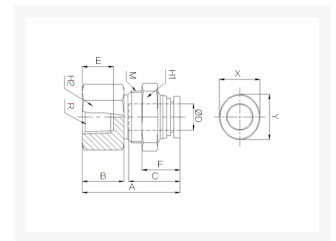

OPSCH-SCHOTDOORVOER Ø12- R1/2 RVS316

Product Images

Additional Information

EAN Code	8719426570005
Artikelnummer	FPMF12-04
Aansluiting 1	Binnendraad
Merk	Sang-A
Fabrikant	Sang-A
Materiaal	RVS
Diameter	12mm
Draadmaat 1	1/2"
Draadsoort 1	BSPT
Vorm	Schotdoorvoer