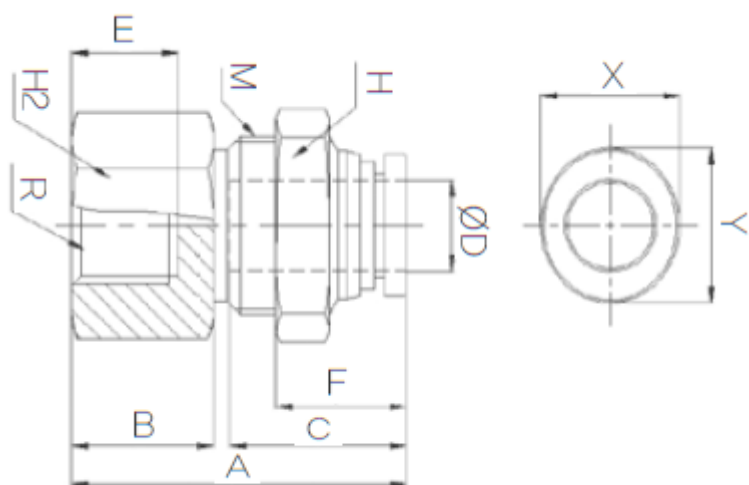

OPSCH-SCHOTDOORVOER Ø10- G3/8 RVS316

Product Images

Afmetingen

MODEL	ØD	M	A	B	C	E	F	H	R	X	Y
F-PMF 04G01	4	M12X1	=21.5+4	11	14.9	9	10.6	14	PF1/8	8.6	10.5
F-PMF 06G01	6	M15X1	=23+3.75	9	15.75	9	11.25	17	PF1/8	11	12.5
F-PMF 06G02	6	M15X1	=28+3.75	14	15.75	12	11.25	17	PF1/4	11	12.5
F-PMF 08G01	8	M17X1	=25.7+4.7	9	17.75	9	13.8	19	PF1/8	13	14.5
F-PMF 08G02	8	M17X1	=30.7+4.7	14	17.75	12	13.8	19	PF1/4	13	14.5
F-PMF 10G02	10	M20X1	=27.5+5.2	13	19.8	12	14.4	22	PF1/4	16	17.5
F-PMF 10G03	10	M20X1	=29.5+5.2	15	19.8	13	14.4	22	PF3/8	16	17.5
F-PMF 12G03	12	M24X1	=31.6+5.8	14	22.4	13	16.4	24	PF3/8	19.5	21.5
F-PMF 12G04	12	M24X1	=35.6+5.8	18	22.4	16	16.4	24	PF1/2	19.5	21.5

Additional Information

EAN Code	8719426569986
Artikelnummer	FPMF10-G03
Aansluiting 1	Binnendraad
Merk	Sang-A
Fabrikant	Sang-A
Materiaal	RVS
Diameter	10mm
Draadmaat 1	3/8"
Draadsoort 1	BSPP
Vorm	Schotdoorvoer