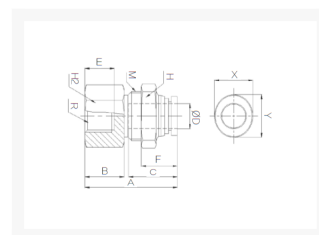

OPSCH-SCHOTDOORVOER Ø10- G3/8 RVS316

Product Images

Afmetingen

MODEL	ØD	M	A	B	C	E	F	H	R	X	Y
F-PMF 04G01	4	M12X1	=21.5+4	11	14.9	9	10.6	14	PF1/8	8.6	10.5
F-PMF 06G01	6	M15X1	=23+3.75	9	15.75	9	11.25	17	PF1/8	11	12.5
F-PMF 06G02	6	M15X1	=28+3.75	14	15.75	12	11.25	17	PF1/4	11	12.5
F-PMF 08G01	8	M17X1	=25.7+4.7	9	17.75	9	13.8	19	PF1/8	13	14.5
F-PMF 08G02	8	M17X1	=30.7+4.7	14	17.75	12	13.8	19	PF1/4	13	14.5
F-PMF 10G02	10	M20X1	=27.5+5.2	13	19.8	12	14.4	22	PF1/4	16	17.5
F-PMF 10G03	10	M20X1	=29.5+5.2	15	19.8	13	14.4	22	PF3/8	16	17.5
F-PMF 12G03	12	M24X1	=31.6+5.8	14	22.4	13	16.4	24	PF3/8	19.5	21.5
F-PMF 12G04	12	M24X1	=35.6+5.8	18	22.4	16	16.4	24	PF1/2	19.5	21.5

Additional Information

EAN Code	8719426569986
Artikelnummer	FPMF10-G03
Aansluiting 1	Binnendraad
Merk	Sang-A
Fabrikant	Sang-A
Materiaal	RVS
Diameter	10mm
Draadmaat 1	3/8"
Draadsoort 1	BSPP
Vorm	Schotdoorvoer