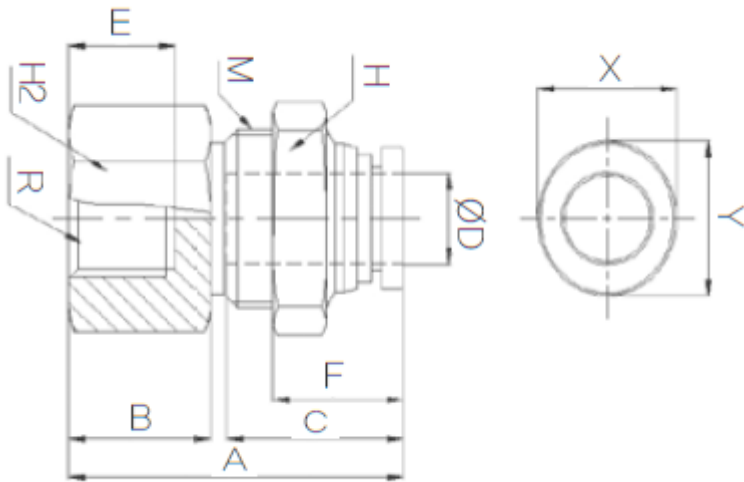

OPSCH-SCHOTDOORVOER Ø08- G1/8 RVS316

Product Images

Afmetingen

MODEL	ØD	M	A	B	C	E	F	H	R	X	Y
F-PMF 04G01	4	M12X1	=21.5+4	11	14.9	9	10.6	14	PF1/8	8.6	10.5
F-PMF 06G01	6	M15X1	=23+3.75	9	15.75	9	11.25	17	PF1/8	11	12.5
F-PMF 06G02	6	M15X1	=28+3.75	14	15.75	12	11.25	17	PF1/4	11	12.5
F-PMF 08G01	8	M17X1	=25.7+4.7	9	17.75	9	13.8	19	PF1/8	13	14.5
F-PMF 08G02	8	M17X1	=30.7+4.7	14	17.75	12	13.8	19	PF1/4	13	14.5
F-PMF 10G02	10	M20X1	=27.5+5.2	13	19.8	12	14.4	22	PF1/4	16	17.5
F-PMF 10G03	10	M20X1	=29.5+5.2	15	19.8	13	14.4	22	PF3/8	16	17.5
F-PMF 12G03	12	M24X1	=31.6+5.8	14	22.4	13	16.4	24	PF3/8	19.5	21.5
F-PMF 12G04	12	M24X1	=35.6+5.8	18	22.4	16	16.4	24	PF1/2	19.5	21.5

Additional Information

EAN Code	8719426569931
Artikelnummer	FPMF08-G01
Aansluiting 1	Binnendraad
Merk	Sang-A
Fabrikant	Sang-A
Materiaal	RVS
Diameter	8mm
Draadmaat 1	1/8"
Draadsoort 1	BSPP
Vorm	Schotdoorvoer