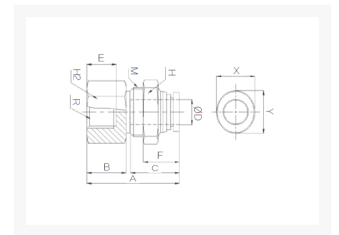

OPSCH-SCHOTDOORVOER Ø08- G1/8 RVS316

Product Images

Afmetingen

MODEL	ØD	M	A	B	C	E	F	H	R	X	Y
F-PMF 04G01	4	M12X1	=21.5+4	11	14.9	9	10.6	14	PF1/8	8.6	10.5
F-PMF 06G01	6	M15X1	=23+3.75	9	15.75	9	11.25	17	PF1/8	11	12.5
F-PMF 06G02	6	M15X1	=28+3.75	14	15.75	12	11.25	17	PF1/4	11	12.5
F-PMF 08G01	8	M17X1	=25.7+4.7	9	17.75	9	13.8	19	PF1/8	13	14.5
F-PMF 08G02	8	M17X1	=30.7+4.7	14	17.75	12	13.8	19	PF1/4	13	14.5
F-PMF 10G02	10	M20X1	=27.5+5.2	13	19.8	12	14.4	22	PF1/4	16	17.5
F-PMF 10G03	10	M20X1	=29.5+5.2	15	19.8	13	14.4	22	PF3/8	16	17.5
F-PMF 12G03	12	M24X1	=31.6+5.8	14	22.4	13	16.4	24	PF3/8	19.5	21.5
F-PMF 12G04	12	M24X1	=35.6+5.8	18	22.4	16	16.4	24	PF1/2	19.5	21.5

Additional Information

EAN Code	8719426569931
Artikelnummer	FPMF08-G01
Aansluiting 1	Binnendraad
Merk	Sang-A
Fabrikant	Sang-A
Materiaal	RVS
Diameter	8mm
Draadmaat 1	1/8"
Draadsoort 1	BSPP
Vorm	Schotdoorvoer