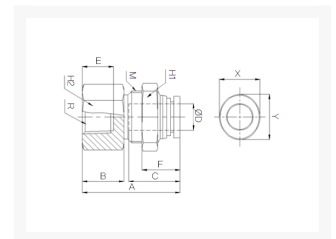

OPSCH-SCHOTDOORVOER Ø06- R1/4 RVS316

Product Images

Additional Information

| | |
|---------------|---------------|
| EAN Code | 8719426569887 |
| Artikelnummer | FPMF06-02 |
| Aansluiting 1 | Binnendraad |
| Merk | Sang-A |
| Fabrikant | Sang-A |
| Materiaal | RVS |
| Diameter | 6mm |
| Draadmaat 1 | 1/4" |
| Draadsoort 1 | BSPT |
| Vorm | Schotdoorvoer |