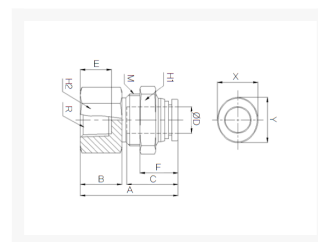

OPSCH-SCHOTDOORVOER Ø04- R1/8 RVS316

Product Images

Additional Information

EAN Code	8719426569856
Artikelnummer	FPMF04-01
Aansluiting 1	Binnendraad
Merk	Sang-A
Fabrikant	Sang-A
Materiaal	RVS
Diameter	4mm
Draadmaat 1	1/8"
Draadsoort 1	BSPT
Vorm	Schotdoorvoer