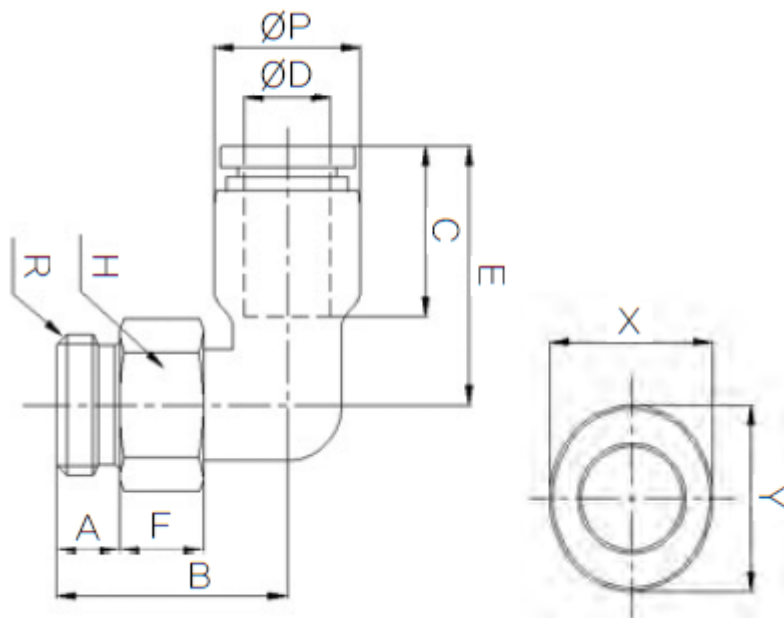

HAAKSE INSCHR. PIF Ø12-G3/8 RVS316

Product Images

Afmetingen

MODEL	ØD	ØP	A	B	C	E	F	R	X	Y
F-PL 04G01	4	10	5.3	21.3	14.9	18	8	PF1/8	8.6	10.5
F-PL 06G01	6	13	5.3	21.3	15.75	19.5	8	PF1/8	11	12.5
F-PL 06G02	6	13	6	22	15.75	19.5	8	PF1/4	11	12.5
F-PL 08G01	8	14	5.3	21.3	17.75	20	8	PF1/8	13	14.5
F-PL 08G02	8	14	6	22	17.75	20	8	PF1/4	13	14.5
F-PL 10G02	10	16.7	6	23	19.8	21.5	8	PF1/4	16	17.5
F-PL 10G03	10	16.7	7	24	19.8	21.5	8	PF3/8	16	17.5
F-PL 12G03	12	19.7	7	25.5	22.4	23.5	8	PF3/8	19.5	21.5
F-PL 12G04	12	19.7	8.5	27	22.4	23.5	8	PF1/2	19.5	21.5

Additional Information

EAN Code	8719426569412
Artikelnummer	FPL12-G03
Aansluiting 1	Buitendraad
Merk	Sang-A
Fabrikant	Sang-A
Materiaal	RVS
Diameter	12mm
Draadmaat 1	3/8"
Draadsoort 1	BSPP
Vorm	Haaks