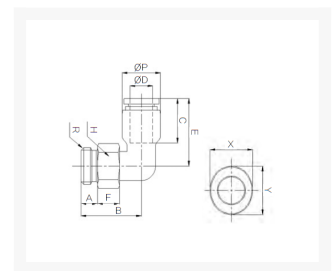

HAAKSE INSCHR. PIF Ø12-G3/8 RVS316

Product Images

Afmetingen

MODEL	ØD	ØP	A	B	C	E	F	R	X	Y
F-PL 04G01	4	10	5.3	21.3	14.9	18	8	PF1/8	8.6	10.5
F-PL 06G01	6	13	5.3	21.3	15.75	19.5	8	PF1/8	11	12.5
F-PL 06G02	6	13	6	22	15.75	19.5	8	PF1/4	11	12.5
F-PL 08G01	8	14	5.3	21.3	17.75	20	8	PF1/8	13	14.5
F-PL 08G02	8	14	6	22	17.75	20	8	PF1/4	13	14.5
F-PL 10G02	10	16.7	6	23	19.8	21.5	8	PF1/4	16	17.5
F-PL 10G03	10	16.7	7	24	19.8	21.5	8	PF3/8	16	17.5
F-PL 12G03	12	19.7	7	25.5	22.4	23.5	8	PF3/8	19.5	21.5
F-PL 12G04	12	19.7	8.5	27	22.4	23.5	8	PF1/2	19.5	21.5

Additional Information

EAN Code	8719426569412
Artikelnummer	FPL12-G03
Aansluiting 1	Buitendraad
Merk	Sang-A
Fabrikant	Sang-A
Materiaal	RVS
Diameter	12mm
Draadmaat 1	3/8"
Draadsoort 1	BSPP
Vorm	Haaks