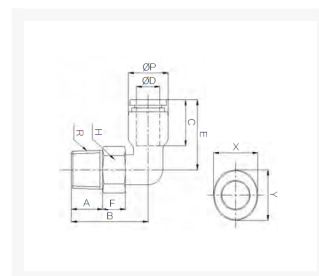

## Afmetingen

MODEL	ØD	ØP	A	B	C	E	F	R	X	Y
F-PL 04M5	4	10	4	20	14.9	18	8	M5	8.6	10.5
F-PL 0401	4	10	8	24	14.9	18	8	PT1/8	8.6	10.5
F-PL 06M5	6	13	4	20	15.8	19.5	8	M5	11	12.5
F-PL 0601	6	13	8	24	15.8	19.5	8	PT1/8	11	12.5
F-PL 0602	6	13	11	27	15.8	19.5	8	PT1/4	11	12.5
F-PL 0801	8	14	8	24	17.8	20	8	PT1/8	13	14.5
F-PL 0802	8	14	11	27	17.8	20	8	PT1/4	13	14.5
F-PL 1002	10	16.7	11	28	19.8	21.5	8	PT1/4	16	17.5

## Additional Information

---

EAN Code	8719426569405
Artikelnummer	FPL12-04
Aansluiting 1	Buitendraad
Merk	Sang-A
Fabrikant	Sang-A
Materiaal	RVS
Diameter	12mm
Draadmaat 1	1/2"
Draadsoort 1	BSPT
Vorm	Haaks