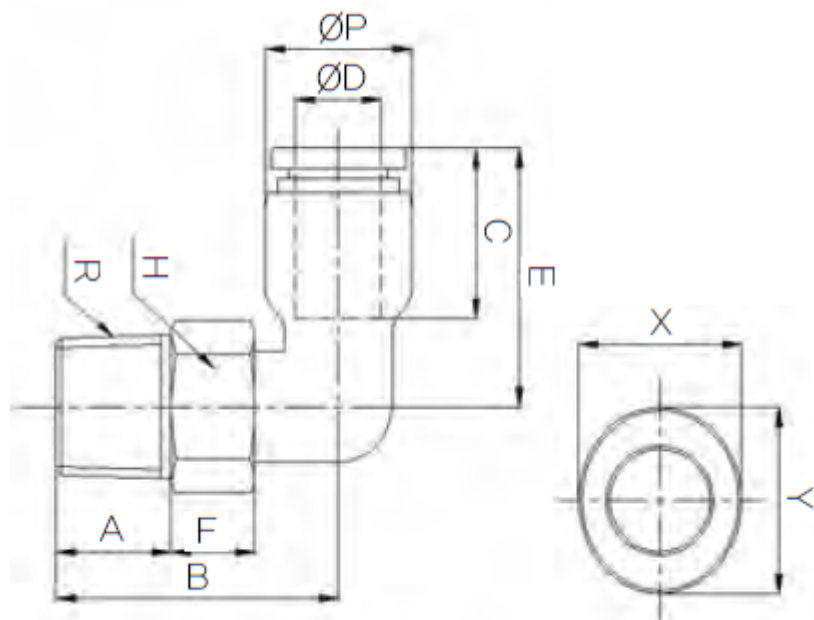

## Afmetingen

MODEL	ØD	ØP	A	B	C	E	F	R	X	Y
F-PL 04M5	4	10	4	20	14.9	18	8	M5	8.6	10.5
F-PL 0401	4	10	8	24	14.9	18	8	PT1/8	8.6	10.5
F-PL 06M5	6	13	4	20	15.8	19.5	8	M5	11	12.5
F-PL 0601	6	13	8	24	15.8	19.5	8	PT1/8	11	12.5
F-PL 0602	6	13	11	27	15.8	19.5	8	PT1/4	11	12.5
F-PL 0801	8	14	8	24	17.8	20	8	PT1/8	13	14.5
F-PL 0802	8	14	11	27	17.8	20	8	PT1/4	13	14.5
F-PL 1002	10	16.7	11	28	19.8	21.5	8	PT1/4	16	17.5

## Additional Information

---

EAN Code	8719426569405
Artikelnummer	FPL12-04
Aansluiting 1	Buitendraad
Merk	Sang-A
Fabrikant	Sang-A
Materiaal	RVS
Diameter	12mm
Draadmaat 1	1/2"
Draadsoort 1	BSPT
Vorm	Haaks