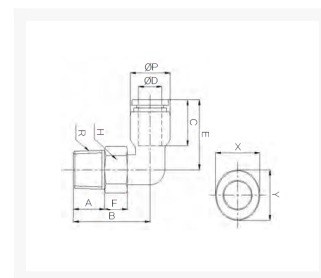

## Afmetingen

MODEL	ØD	ØP	A	B	C	E	F	R	X	Y
F-PL 04M5	4	10	4	20	14.9	18	8	M5	8.6	10.5
F-PL 0401	4	10	8	24	14.9	18	8	PT1/8	8.6	10.5
F-PL 06M5	6	13	4	20	15.8	19.5	8	M5	11	12.5
F-PL 0601	6	13	8	24	15.8	19.5	8	PT1/8	11	12.5
F-PL 0602	6	13	11	27	15.8	19.5	8	PT1/4	11	12.5
F-PL 0801	8	14	8	24	17.8	20	8	PT1/8	13	14.5
F-PL 0802	8	14	11	27	17.8	20	8	PT1/4	13	14.5
F-PL 1002	10	16.7	11	28	19.8	21.5	8	PT1/4	16	17.5

## Additional Information

---

EAN Code	8719426569399
Artikelnummer	FPL12-03
Aansluiting 1	Buitendraad
Merk	Sang-A
Fabrikant	Sang-A
Materiaal	RVS
Diameter	12mm
Draadmaat 1	3/8"
Draadsoort 1	BSPT
Vorm	Haaks