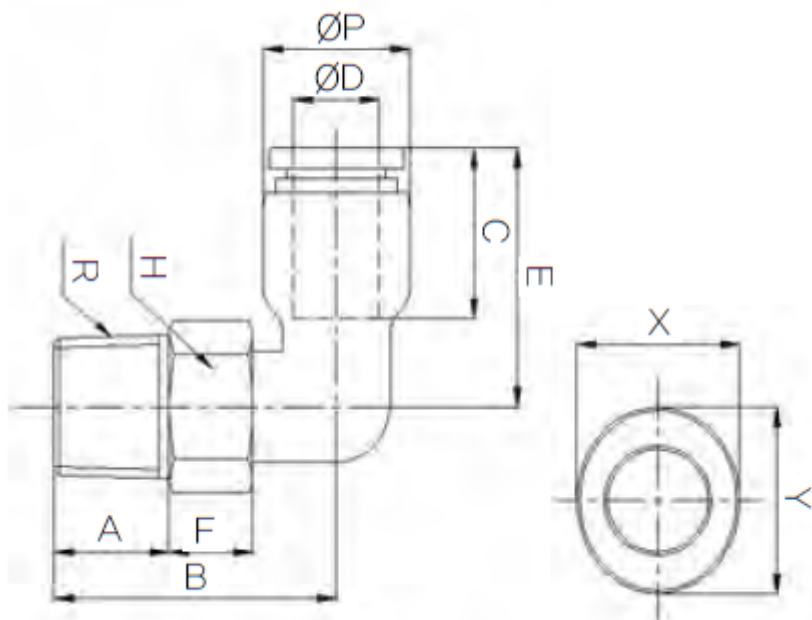

## Afmetingen

MODEL	ØD	ØP	A	B	C	E	F	R	X	Y
F-PL 04M5	4	10	4	20	14.9	18	8	M5	8.6	10.5
F-PL 0401	4	10	8	24	14.9	18	8	PT1/8	8.6	10.5
F-PL 06M5	6	13	4	20	15.8	19.5	8	M5	11	12.5
F-PL 0601	6	13	8	24	15.8	19.5	8	PT1/8	11	12.5
F-PL 0602	6	13	11	27	15.8	19.5	8	PT1/4	11	12.5
F-PL 0801	8	14	8	24	17.8	20	8	PT1/8	13	14.5
F-PL 0802	8	14	11	27	17.8	20	8	PT1/4	13	14.5
F-PL 1002	10	16.7	11	28	19.8	21.5	8	PT1/4	16	17.5

## Additional Information

---

EAN Code	8719426569399
Artikelnummer	FPL12-03
Aansluiting 1	Buitendraad
Merk	Sang-A
Fabrikant	Sang-A
Materiaal	RVS
Diameter	12mm
Draadmaat 1	3/8"
Draadsoort 1	BSPT
Vorm	Haaks