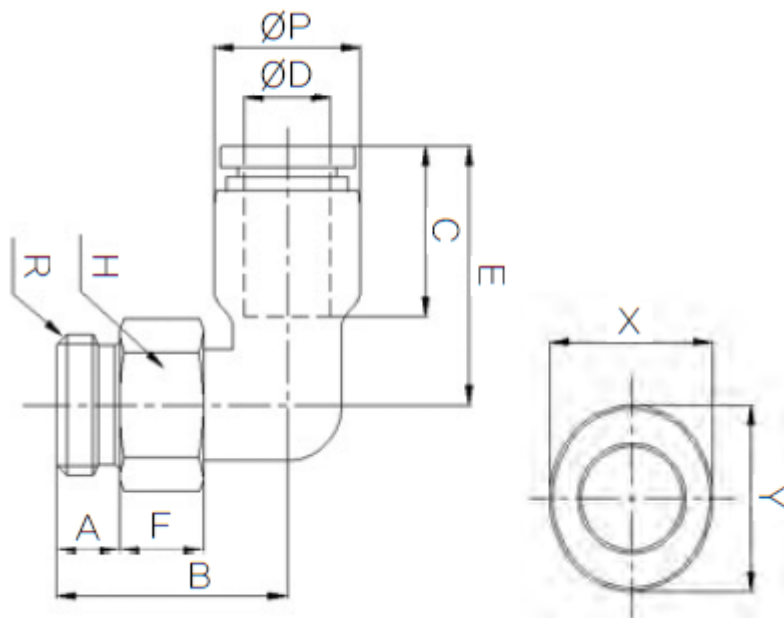

HAAKSE INSCHR. PIF Ø10-G3/8 RVS316

Product Images

Afmetingen

MODEL	ØD	ØP	A	B	C	E	F	R	X	Y
F-PL 04G01	4	10	5.3	21.3	14.9	18	8	PF1/8	8.6	10.5
F-PL 06G01	6	13	5.3	21.3	15.75	19.5	8	PF1/8	11	12.5
F-PL 06G02	6	13	6	22	15.75	19.5	8	PF1/4	11	12.5
F-PL 08G01	8	14	5.3	21.3	17.75	20	8	PF1/8	13	14.5
F-PL 08G02	8	14	6	22	17.75	20	8	PF1/4	13	14.5
F-PL 10G02	10	16.7	6	23	19.8	21.5	8	PF1/4	16	17.5
F-PL 10G03	10	16.7	7	24	19.8	21.5	8	PF3/8	16	17.5
F-PL 12G03	12	19.7	7	25.5	22.4	23.5	8	PF3/8	19.5	21.5
F-PL 12G04	12	19.7	8.5	27	22.4	23.5	8	PF1/2	19.5	21.5

Additional Information

EAN Code	8719426569382
Artikelnummer	FPL10-G03
Aansluiting 1	Buitendraad
Merk	Sang-A
Fabrikant	Sang-A
Materiaal	RVS
Diameter	10mm
Draadmaat 1	3/8"
Draadsoort 1	BSPP
Vorm	Haaks