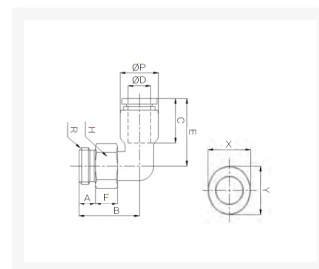

HAAKSE INSCHR. PIF Ø10-G3/8 RVS316

Product Images

Afmetingen

MODEL	ØD	ØP	A	B	C	E	F	R	X	Y
F-PL 04G01	4	10	5.3	21.3	14.9	18	8	PF1/8	8.6	10.5
F-PL 06G01	6	13	5.3	21.3	15.75	19.5	8	PF1/8	11	12.5
F-PL 06G02	6	13	6	22	15.75	19.5	8	PF1/4	11	12.5
F-PL 08G01	8	14	5.3	21.3	17.75	20	8	PF1/8	13	14.5
F-PL 08G02	8	14	6	22	17.75	20	8	PF1/4	13	14.5
F-PL 10G02	10	16.7	6	23	19.8	21.5	8	PF1/4	16	17.5
F-PL 10G03	10	16.7	7	24	19.8	21.5	8	PF3/8	16	17.5
F-PL 12G03	12	19.7	7	25.5	22.4	23.5	8	PF3/8	19.5	21.5
F-PL 12G04	12	19.7	8.5	27	22.4	23.5	8	PF1/2	19.5	21.5

Additional Information

EAN Code	8719426569382
Artikelnummer	FPL10-G03
Aansluiting 1	Buitendraad
Merk	Sang-A
Fabrikant	Sang-A
Materiaal	RVS
Diameter	10mm
Draadmaat 1	3/8"
Draadsoort 1	BSPP
Vorm	Haaks