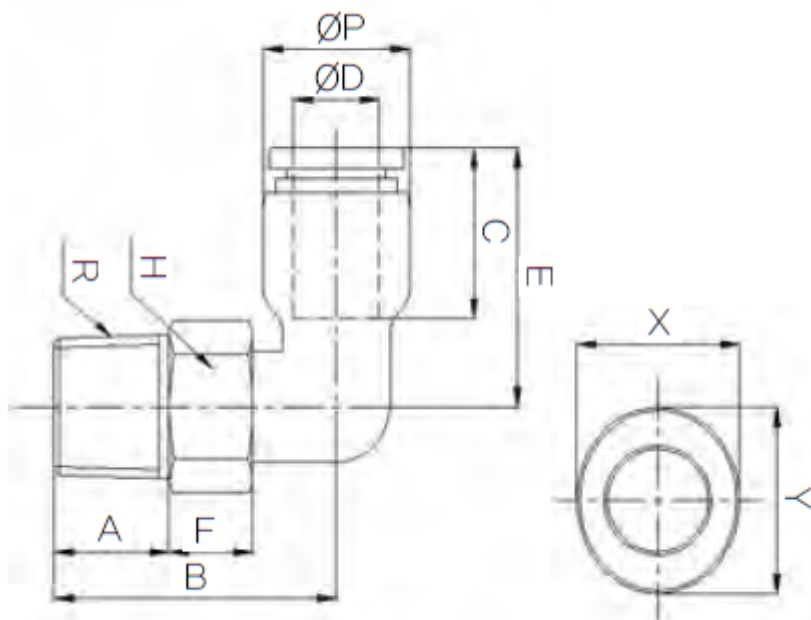

HAAKSE INSCHR. PIF Ø10-R3/8 RVS316

Product Images

Afmetingen

MODEL	ØD	ØP	A	B	C	E	F	R	X	Y
F-PL 04M5	4	10	4	20	14.9	18	8	M5	8.6	10.5
F-PL 0401	4	10	8	24	14.9	18	8	PT1/8	8.6	10.5
F-PL 06M5	6	13	4	20	15.8	19.5	8	M5	11	12.5
F-PL 0601	6	13	8	24	15.8	19.5	8	PT1/8	11	12.5
F-PL 0602	6	13	11	27	15.8	19.5	8	PT1/4	11	12.5
F-PL 0801	8	14	8	24	17.8	20	8	PT1/8	13	14.5
F-PL 0802	8	14	11	27	17.8	20	8	PT1/4	13	14.5
F-PL 1002	10	16.7	11	28	19.8	21.5	8	PT1/4	16	17.5

F-PL 1003	10	16.7	12	29	19.8	21.5	8	PT3/8	16	17.5
F-PL 1203	12	19.7	12	30	22.4	23.5	8	PT3/8	19.5	21.5
F-PL 1204	12	19.7	15	33.5	22.4	23.5	8	PT1/2	19.5	21.5

Additional Information

EAN Code	8719426569368
Artikelnummer	FPL10-03
Aansluiting 1	Buitendraad
Merk	Sang-A
Fabrikant	Sang-A
Materiaal	RVS
Diameter	10mm
Draadmaat 1	3/8"
Draadsoort 1	BSPT
Vorm	Haaks