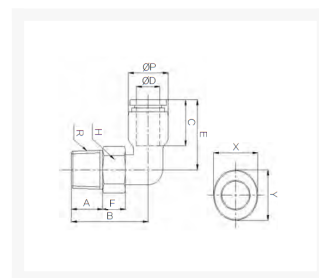

HAAKSE INSCHR. PIF Ø10-R3/8 RVS316

Product Images

Afmetingen

MODEL	ØD	ØP	A	B	C	E	F	R	X	Y
F-PL 04M5	4	10	4	20	14.9	18	8	M5	8.6	10.5
F-PL 0401	4	10	8	24	14.9	18	8	PT1/8	8.6	10.5
F-PL 06M5	6	13	4	20	15.8	19.5	8	M5	11	12.5
F-PL 0601	6	13	8	24	15.8	19.5	8	PT1/8	11	12.5
F-PL 0602	6	13	11	27	15.8	19.5	8	PT1/4	11	12.5
F-PL 0801	8	14	8	24	17.8	20	8	PT1/8	13	14.5
F-PL 0802	8	14	11	27	17.8	20	8	PT1/4	13	14.5
F-PL 1002	10	16.7	11	28	19.8	21.5	8	PT1/4	16	17.5

F-PL 1003	10	16.7	12	29	19.8	21.5	8	PT3/8	16	17.5
F-PL 1203	12	19.7	12	30	22.4	23.5	8	PT3/8	19.5	21.5
F-PL 1204	12	19.7	15	33.5	22.4	23.5	8	PT1/2	19.5	21.5

Additional Information

EAN Code	8719426569368
Artikelnummer	FPL10-03
Aansluiting 1	Buitendraad
Merk	Sang-A
Fabrikant	Sang-A
Materiaal	RVS
Diameter	10mm
Draadmaat 1	3/8"
Draadsoort 1	BSPT
Vorm	Haaks