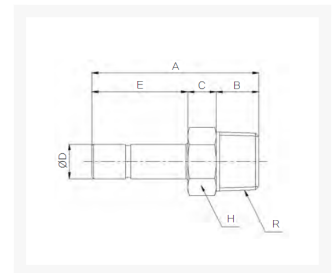

INSCHR-STEELNIPPEL Ø12-G1/2 RVS316

Product Images

Afmetingen

MODEL	ØD	A	B	C	E	H	R
F-PCJ 04G01	4	39	5.3	8	18	13	PF1/8
F-PCJ 06G01	6	44	5.3	8	23	13	PF1/8
F-PCJ 06G02	6	48	6	8	23	17	PF1/4
F-PCJ 08G01	8	46	5.3	8	25	13	PF1/8
F-PCJ 08G02	8	50	6	8	25	17	PF1/4
F-PCJ 10G02	10	52	6	8	27	17	PF1/4
F-PCJ 10G03	10	56	7	8	27	21	PF3/8
F-PCJ 12G03	12	58	7	8	29	21	PF3/8
F-PCJ 12G04	12	61	8.5	8	29	24	PF1/2

Additional Information

EAN Code	8719426570388
Artikelnummer	FPCJ12-G04
Aansluiting 1	Buitendraad
Merk	Sang-A
Fabrikant	Sang-A
Materiaal	RVS
Steel	12 mm
Diameter	12mm
Draadmaat 1	1/2"
Draadsoort 1	BSP
Vorm	Recht