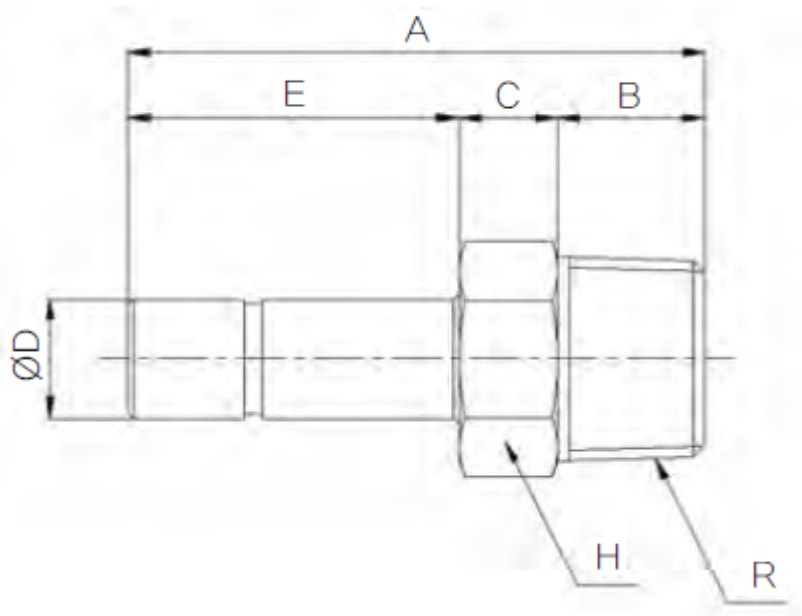

INSCHR-STEELNIPPEL Ø12-G1/2 RVS316

Product Images

Afmetingen

MODEL	ØD	A	B	C	E	H	R
F-PCJ 04G01	4	39	5.3	8	18	13	PF1/8
F-PCJ 06G01	6	44	5.3	8	23	13	PF1/8
F-PCJ 06G02	6	48	6	8	23	17	PF1/4
F-PCJ 08G01	8	46	5.3	8	25	13	PF1/8
F-PCJ 08G02	8	50	6	8	25	17	PF1/4
F-PCJ 10G02	10	52	6	8	27	17	PF1/4
F-PCJ 10G03	10	56	7	8	27	21	PF3/8
F-PCJ 12G03	12	58	7	8	29	21	PF3/8
F-PCJ 12G04	12	61	8.5	8	29	24	PF1/2

Additional Information

EAN Code	8719426570388
Artikelnummer	FPCJ12-G04
Aansluiting 1	Buitendraad
Merk	Sang-A
Fabrikant	Sang-A
Materiaal	RVS
Steel	12 mm
Diameter	12mm
Draadmaat 1	1/2"
Draadsoort 1	BSP
Vorm	Recht