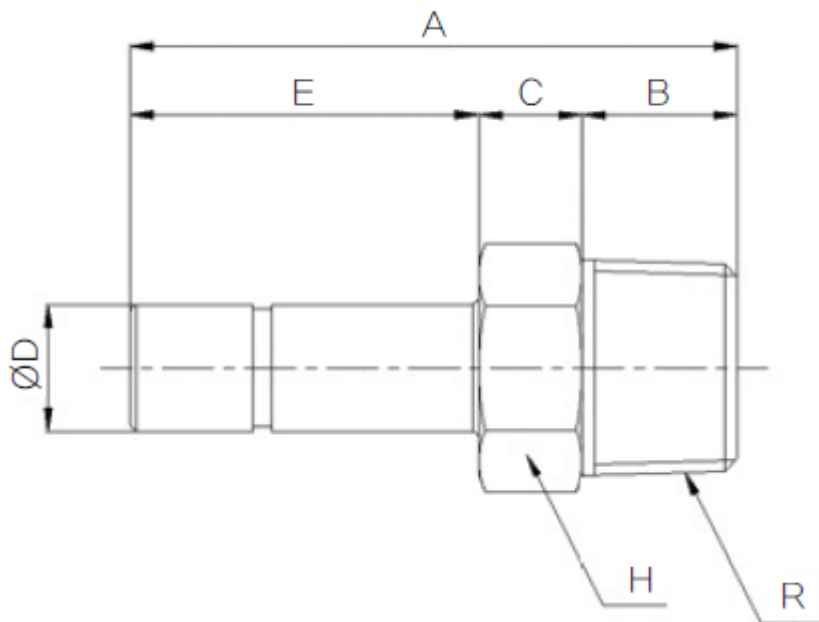

# INSCHR-STEELNIPPEL Ø12-R3/8 RVS316

## Afmetingen

MODEL	ØD	A	B	C	E	H	R
F-PCJ 0401	4	34	8	8	18	10	PT1/8
F-PCJ 0601	6	39	8	8	23	10	PT1/8
F-PCJ 0602	6	42	11	8	23	14	PT1/4
F-PCJ 0801	8	41	8	8	25	10	PT1/8
F-PCJ 0802	8	44	11	8	25	14	PT1/4
F-PCJ 1002	10	46	11	8	27	14	PT1/4
F-PCJ 1003	10	47	12	8	27	17	PT3/8
F-PCJ 1203	12	49	12	8	29	17	PT3/8
F-PCJ 1204	12	52	15	8	29	21	PT1/2

## Additional Information

---

EAN Code	8719426570357
Artikelnummer	FPCJ12-03
Aansluiting 1	Buitendraad
Merk	Sang-A
Fabrikant	Sang-A
Materiaal	RVS
Steel	12 mm
Diameter	12mm
Draadmaat 1	3/8"
Draadsoort 1	BSPT
Vorm	Recht