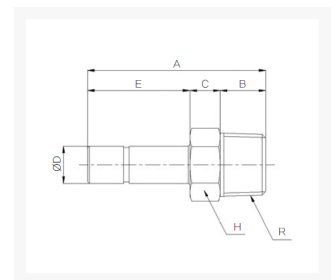

# INSCHR-STEELNIPPEL Ø12-R3/8 RVS316

## Afmetingen

MODEL	ØD	A	B	C	E	H	R
F-PCJ 0401	4	34	8	8	18	10	PT1/8
F-PCJ 0601	6	39	8	8	23	10	PT1/8
F-PCJ 0602	6	42	11	8	23	14	PT1/4
F-PCJ 0801	8	41	8	8	25	10	PT1/8
F-PCJ 0802	8	44	11	8	25	14	PT1/4
F-PCJ 1002	10	46	11	8	27	14	PT1/4
F-PCJ 1003	10	47	12	8	27	17	PT3/8
F-PCJ 1203	12	49	12	8	29	17	PT3/8
F-PCJ 1204	12	52	15	8	29	21	PT1/2

## Additional Information

---

EAN Code	8719426570357
Artikelnummer	FPCJ12-03
Aansluiting 1	Buitendraad
Merk	Sang-A
Fabrikant	Sang-A
Materiaal	RVS
Steel	12 mm
Diameter	12mm
Draadmaat 1	3/8"
Draadsoort 1	BSPT
Vorm	Recht