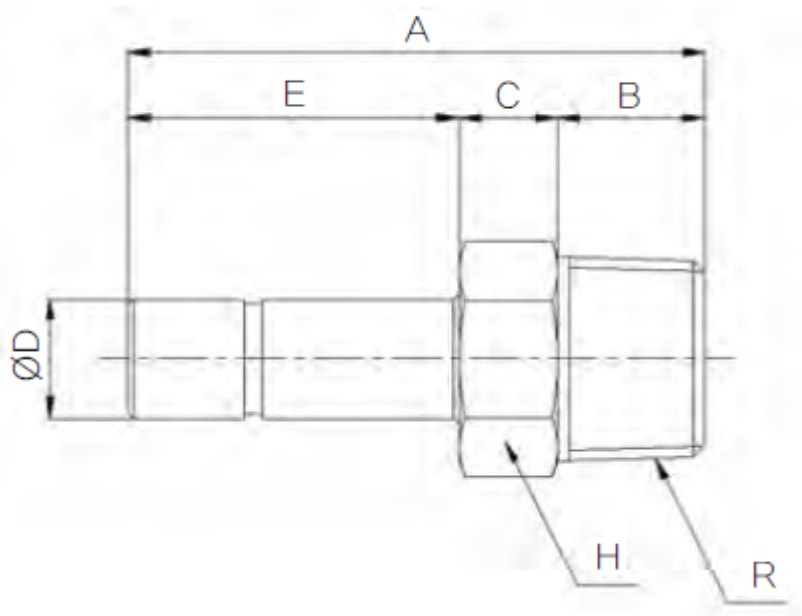

INSCHR-STEELNIPPEL Ø10-G1/4 RVS316

Product Images

Afmetingen

MODEL	ØD	A	B	C	E	H	R
F-PCJ 04G01	4	39	5.3	8	18	13	PF1/8
F-PCJ 06G01	6	44	5.3	8	23	13	PF1/8
F-PCJ 06G02	6	48	6	8	23	17	PF1/4
F-PCJ 08G01	8	46	5.3	8	25	13	PF1/8
F-PCJ 08G02	8	50	6	8	25	17	PF1/4
F-PCJ 10G02	10	52	6	8	27	17	PF1/4
F-PCJ 10G03	10	56	7	8	27	21	PF3/8
F-PCJ 12G03	12	58	7	8	29	21	PF3/8
F-PCJ 12G04	12	61	8.5	8	29	24	PF1/2

Additional Information

EAN Code	8719426570333
Artikelnummer	FPCJ10-G02
Aansluiting 1	Buitendraad
Merk	Sang-A
Fabrikant	Sang-A
Materiaal	RVS
Steel	10 mm
Diameter	10mm
Draadmaat 1	1/4"
Draadsoort 1	BSP
Vorm	Recht