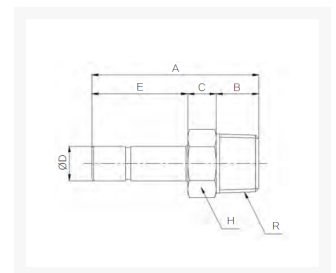

INSCHR-STEELNIPPEL Ø10-G1/4 RVS316

Product Images

Afmetingen

MODEL	ØD	A	B	C	E	H	R
F-PCJ 04G01	4	39	5.3	8	18	13	PF1/8
F-PCJ 06G01	6	44	5.3	8	23	13	PF1/8
F-PCJ 06G02	6	48	6	8	23	17	PF1/4
F-PCJ 08G01	8	46	5.3	8	25	13	PF1/8
F-PCJ 08G02	8	50	6	8	25	17	PF1/4
F-PCJ 10G02	10	52	6	8	27	17	PF1/4
F-PCJ 10G03	10	56	7	8	27	21	PF3/8
F-PCJ 12G03	12	58	7	8	29	21	PF3/8
F-PCJ 12G04	12	61	8.5	8	29	24	PF1/2

Additional Information

EAN Code	8719426570333
Artikelnummer	FPCJ10-G02
Aansluiting 1	Buitendraad
Merk	Sang-A
Fabrikant	Sang-A
Materiaal	RVS
Steel	10 mm
Diameter	10mm
Draadmaat 1	1/4"
Draadsoort 1	BSP
Vorm	Recht