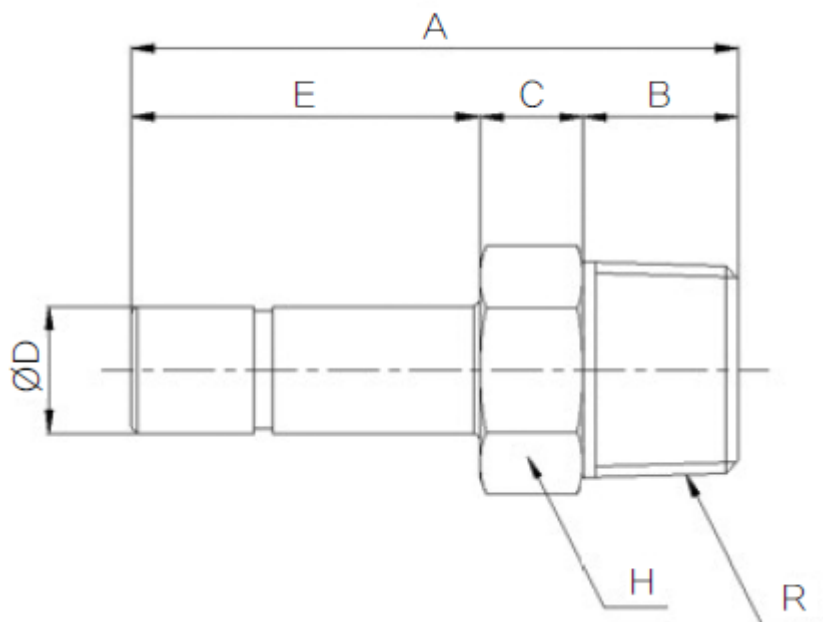

INSCHR-STEELNIPPEL Ø10-R1/4 RVS316

Product Images

Afmetingen

MODEL	ØD	A	B	C	E	H	R
F-PCJ 0401	4	34	8	8	18	10	PT1/8
F-PCJ 0601	6	39	8	8	23	10	PT1/8
F-PCJ 0602	6	42	11	8	23	14	PT1/4
F-PCJ 0801	8	41	8	8	25	10	PT1/8
F-PCJ 0802	8	44	11	8	25	14	PT1/4
F-PCJ 1002	10	46	11	8	27	14	PT1/4
F-PCJ 1003	10	47	12	8	27	17	PT3/8
F-PCJ 1203	12	49	12	8	29	17	PT3/8
F-PCJ 1204	12	52	15	8	29	21	PT1/2

Additional Information

EAN Code	8719426570319
Artikelnummer	FPCJ10-02
Aansluiting 1	Buitendraad
Merk	Sang-A
Fabrikant	Sang-A
Materiaal	RVS
Steel	10 mm
Diameter	10mm
Draadmaat 1	1/4"
Draadsoort 1	BSPT
Vorm	Recht