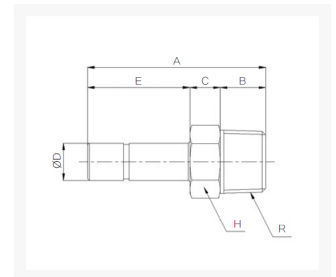

INSCHR-STEELNIPPEL Ø10-R1/4 RVS316

Product Images

Afmetingen

MODEL	ØD	A	B	C	E	H	R
F-PCJ 0401	4	34	8	8	18	10	PT1/8
F-PCJ 0601	6	39	8	8	23	10	PT1/8
F-PCJ 0602	6	42	11	8	23	14	PT1/4
F-PCJ 0801	8	41	8	8	25	10	PT1/8
F-PCJ 0802	8	44	11	8	25	14	PT1/4
F-PCJ 1002	10	46	11	8	27	14	PT1/4
F-PCJ 1003	10	47	12	8	27	17	PT3/8
F-PCJ 1203	12	49	12	8	29	17	PT3/8
F-PCJ 1204	12	52	15	8	29	21	PT1/2

Additional Information

EAN Code	8719426570319
Artikelnummer	FPCJ10-02
Aansluiting 1	Buitendraad
Merk	Sang-A
Fabrikant	Sang-A
Materiaal	RVS
Steel	10 mm
Diameter	10mm
Draadmaat 1	1/4"
Draadsoort 1	BSPT
Vorm	Recht