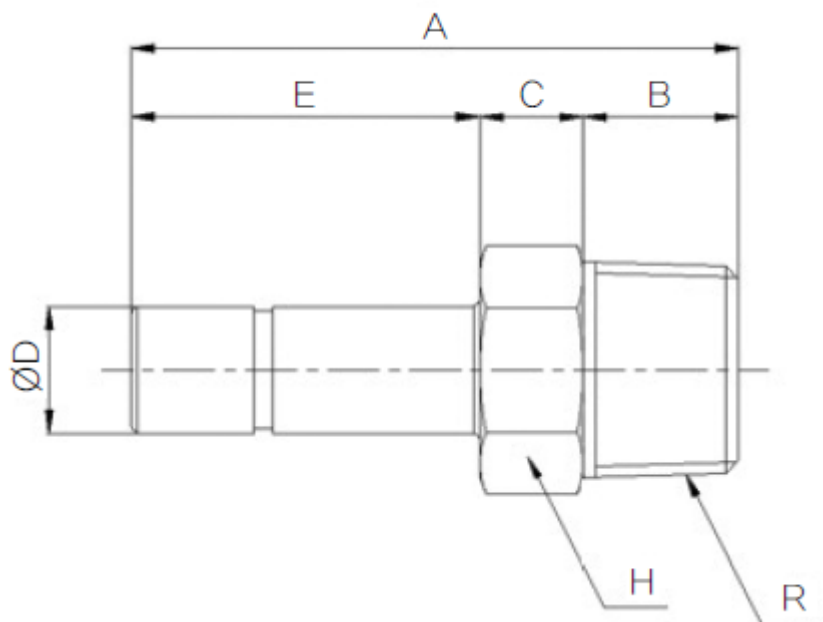

INSCHR-STEELNIPPEL Ø08-R1/8 RVS316

Product Images

Afmetingen

MODEL	ØD	A	B	C	E	H	R
F-PCJ 0401	4	34	8	8	18	10	PT1/8
F-PCJ 0601	6	39	8	8	23	10	PT1/8
F-PCJ 0602	6	42	11	8	23	14	PT1/4
F-PCJ 0801	8	41	8	8	25	10	PT1/8
F-PCJ 0802	8	44	11	8	25	14	PT1/4
F-PCJ 1002	10	46	11	8	27	14	PT1/4
F-PCJ 1003	10	47	12	8	27	17	PT3/8
F-PCJ 1203	12	49	12	8	29	17	PT3/8
F-PCJ 1204	12	52	15	8	29	21	PT1/2

Additional Information

EAN Code	8719426570272
Artikelnummer	FPCJ08-01
Aansluiting 1	Buitendraad
Merk	Sang-A
Fabrikant	Sang-A
Materiaal	RVS
Steel	8 mm
Diameter	8mm
Draadmaat 1	1/8"
Draadsoort 1	BSPT
Vorm	Recht