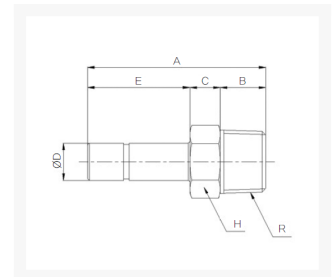

INSCHR-STEELNIPPEL Ø08-R1/8 RVS316

Product Images

Afmetingen

MODEL	ØD	A	B	C	E	H	R
F-PCJ 0401	4	34	8	8	18	10	PT1/8
F-PCJ 0601	6	39	8	8	23	10	PT1/8
F-PCJ 0602	6	42	11	8	23	14	PT1/4
F-PCJ 0801	8	41	8	8	25	10	PT1/8
F-PCJ 0802	8	44	11	8	25	14	PT1/4
F-PCJ 1002	10	46	11	8	27	14	PT1/4
F-PCJ 1003	10	47	12	8	27	17	PT3/8
F-PCJ 1203	12	49	12	8	29	17	PT3/8
F-PCJ 1204	12	52	15	8	29	21	PT1/2

Additional Information

EAN Code	8719426570272
Artikelnummer	FPCJ08-01
Aansluiting 1	Buitendraad
Merk	Sang-A
Fabrikant	Sang-A
Materiaal	RVS
Steel	8 mm
Diameter	8mm
Draadmaat 1	1/8"
Draadsoort 1	BSPT
Vorm	Recht