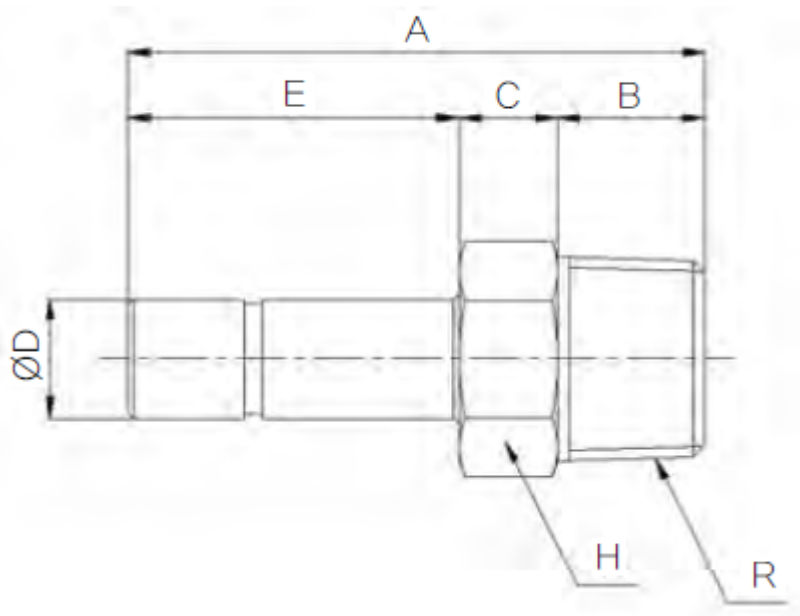

INSCHR-STEELNIPPEL Ø06-G1/8 RVS316

Product Images

Afmetingen

MODEL	ØD	A	B	C	E	H	R
F-PCJ 04G01	4	39	5.3	8	18	13	PF1/8
F-PCJ 06G01	6	44	5.3	8	23	13	PF1/8
F-PCJ 06G02	6	48	6	8	23	17	PF1/4
F-PCJ 08G01	8	46	5.3	8	25	13	PF1/8
F-PCJ 08G02	8	50	6	8	25	17	PF1/4
F-PCJ 10G02	10	52	6	8	27	17	PF1/4
F-PCJ 10G03	10	56	7	8	27	21	PF3/8
F-PCJ 12G03	12	58	7	8	29	21	PF3/8
F-PCJ 12G04	12	61	8.5	8	29	24	PF1/2

Additional Information

EAN Code	8719426570258
Artikelnummer	FPCJ06-G01
Aansluiting 1	Buitendraad
Merk	Sang-A
Fabrikant	Sang-A
Materiaal	RVS
Steel	6 mm
Diameter	6mm
Draadmaat 1	1/8"
Draadsoort 1	BSP
Vorm	Recht