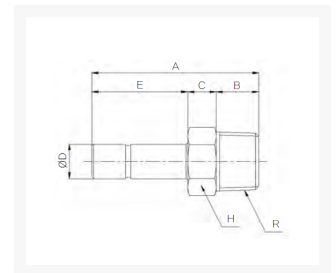

INSCHR-STEELNIPPEL Ø06-G1/8 RVS316

Product Images

Afmetingen

MODEL	ØD	A	B	C	E	H	R
F-PCJ 04G01	4	39	5.3	8	18	13	PF1/8
F-PCJ 06G01	6	44	5.3	8	23	13	PF1/8
F-PCJ 06G02	6	48	6	8	23	17	PF1/4
F-PCJ 08G01	8	46	5.3	8	25	13	PF1/8
F-PCJ 08G02	8	50	6	8	25	17	PF1/4
F-PCJ 10G02	10	52	6	8	27	17	PF1/4
F-PCJ 10G03	10	56	7	8	27	21	PF3/8
F-PCJ 12G03	12	58	7	8	29	21	PF3/8
F-PCJ 12G04	12	61	8.5	8	29	24	PF1/2

Additional Information

EAN Code	8719426570258
Artikelnummer	FPCJ06-G01
Aansluiting 1	Buitendraad
Merk	Sang-A
Fabrikant	Sang-A
Materiaal	RVS
Steel	6 mm
Diameter	6mm
Draadmaat 1	1/8"
Draadsoort 1	BSP
Vorm	Recht