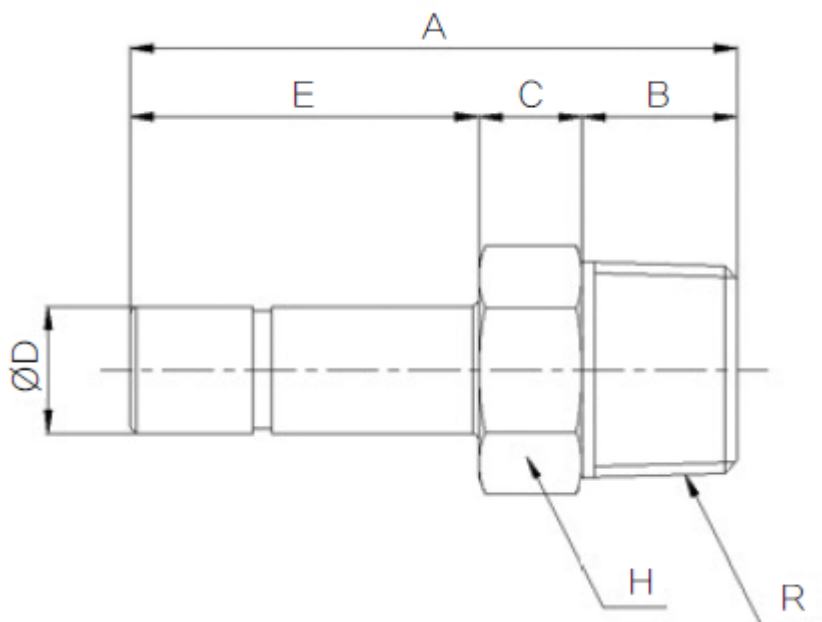

INSCHR-STEELNIPPEL Ø06-R1/4 RVS316

Product Images

Afmetingen

MODEL	ØD	A	B	C	E	H	R
F-PCJ 0401	4	34	8	8	18	10	PT1/8
F-PCJ 0601	6	39	8	8	23	10	PT1/8
F-PCJ 0602	6	42	11	8	23	14	PT1/4
F-PCJ 0801	8	41	8	8	25	10	PT1/8
F-PCJ 0802	8	44	11	8	25	14	PT1/4
F-PCJ 1002	10	46	11	8	27	14	PT1/4
F-PCJ 1003	10	47	12	8	27	17	PT3/8
F-PCJ 1203	12	49	12	8	29	17	PT3/8
F-PCJ 1204	12	52	15	8	29	21	PT1/2

Additional Information

EAN Code	8719426570241
Artikelnummer	FPCJ06-02
Aansluiting 1	Buitendraad
Merk	Sang-A
Fabrikant	Sang-A
Materiaal	RVS
Steel	6 mm
Diameter	6mm
Draadmaat 1	1/4"
Draadsoort 1	BSPT
Vorm	Recht