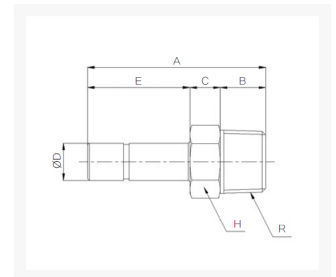

INSCHR-STEELNIPPEL Ø06-R1/4 RVS316

Product Images

Afmetingen

MODEL	ØD	A	B	C	E	H	R
F-PCJ 0401	4	34	8	8	18	10	PT1/8
F-PCJ 0601	6	39	8	8	23	10	PT1/8
F-PCJ 0602	6	42	11	8	23	14	PT1/4
F-PCJ 0801	8	41	8	8	25	10	PT1/8
F-PCJ 0802	8	44	11	8	25	14	PT1/4
F-PCJ 1002	10	46	11	8	27	14	PT1/4
F-PCJ 1003	10	47	12	8	27	17	PT3/8
F-PCJ 1203	12	49	12	8	29	17	PT3/8
F-PCJ 1204	12	52	15	8	29	21	PT1/2

Additional Information

EAN Code	8719426570241
Artikelnummer	FPCJ06-02
Aansluiting 1	Buitendraad
Merk	Sang-A
Fabrikant	Sang-A
Materiaal	RVS
Steel	6 mm
Diameter	6mm
Draadmaat 1	1/4"
Draadsoort 1	BSPT
Vorm	Recht