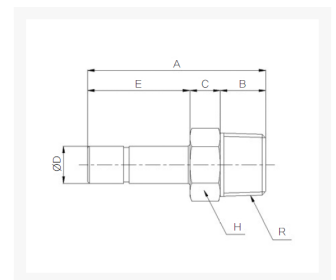

INSCHR-STEELNIPPEL Ø04-R1/8 RVS316

Product Images

Afmetingen

MODEL	ØD	A	B	C	E	H	R
F-PCJ 0401	4	34	8	8	18	10	PT1/8
F-PCJ 0601	6	39	8	8	23	10	PT1/8
F-PCJ 0602	6	42	11	8	23	14	PT1/4
F-PCJ 0801	8	41	8	8	25	10	PT1/8
F-PCJ 0802	8	44	11	8	25	14	PT1/4
F-PCJ 1002	10	46	11	8	27	14	PT1/4
F-PCJ 1003	10	47	12	8	27	17	PT3/8
F-PCJ 1203	12	49	12	8	29	17	PT3/8
F-PCJ 1204	12	52	15	8	29	21	PT1/2

Additional Information

EAN Code	8719426570210
Artikelnummer	FPCJ04-01
Aansluiting 1	Buitendraad
Merk	Sang-A
Fabrikant	Sang-A
Materiaal	RVS
Steel	4 mm
Diameter	4mm
Draadmaat 1	1/8"
Draadsoort 1	BSPT
Vorm	Recht