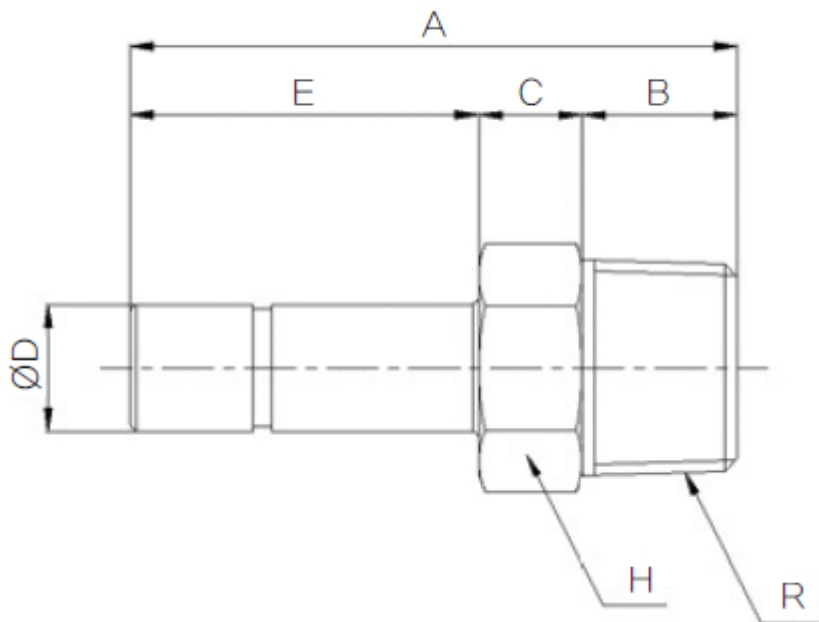

INSCHR-STEELNIPPEL Ø04-R1/8 RVS316

Product Images

Afmetingen

MODEL	ØD	A	B	C	E	H	R
F-PCJ 0401	4	34	8	8	18	10	PT1/8
F-PCJ 0601	6	39	8	8	23	10	PT1/8
F-PCJ 0602	6	42	11	8	23	14	PT1/4
F-PCJ 0801	8	41	8	8	25	10	PT1/8
F-PCJ 0802	8	44	11	8	25	14	PT1/4
F-PCJ 1002	10	46	11	8	27	14	PT1/4
F-PCJ 1003	10	47	12	8	27	17	PT3/8
F-PCJ 1203	12	49	12	8	29	17	PT3/8
F-PCJ 1204	12	52	15	8	29	21	PT1/2

Additional Information

EAN Code	8719426570210
Artikelnummer	FPCJ04-01
Aansluiting 1	Buitendraad
Merk	Sang-A
Fabrikant	Sang-A
Materiaal	RVS
Steel	4 mm
Diameter	4mm
Draadmaat 1	1/8"
Draadsoort 1	BSPT
Vorm	Recht