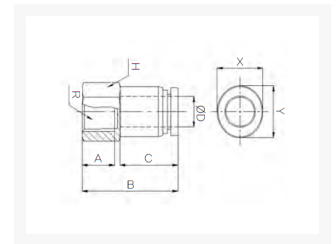

## Afmetingen

MODEL	ØD	A	B	C	H	R	X	Y
F-PCF 04G01	4	9	24.8	14.9	13	PF1/8	8.6	10.5
F-PCF 06G01	6	9	25.75	15.75	13	PF1/8	11	12.5
F-PCF 06G02	6	12	28.75	15.75	17	PF1/4	11	12.5
F-PCF 08G01	8	9	27.7	17.75	14	PF1/8	13	14.5
F-PCF 08G02	8	12	30.7	17.75	17	PF1/4	13	14.5
F-PCF 10G02	10	12	32.7	19.8	17	PF1/4	16	17.5
F-PCF 10G03	10	13	33.7	19.8	19	PF3/8	16	17.5
F-PCF 12G03	12	13	36.3	22.4	20	PF3/8	19.5	21.5
F-PCF 12G04	12	16	39.3	22.4	24	PF1/2	19.5	21.5

## Additional Information

---

EAN Code	8719426570203
Artikelnummer	FPCF12-G04
Aansluiting 1	Binnendraad
Merk	Sang-A
Fabrikant	Sang-A
Materiaal	RVS
Diameter	12mm
Draadmaat 1	1/2"
Draadsoort 1	BSPP
Vorm	Recht