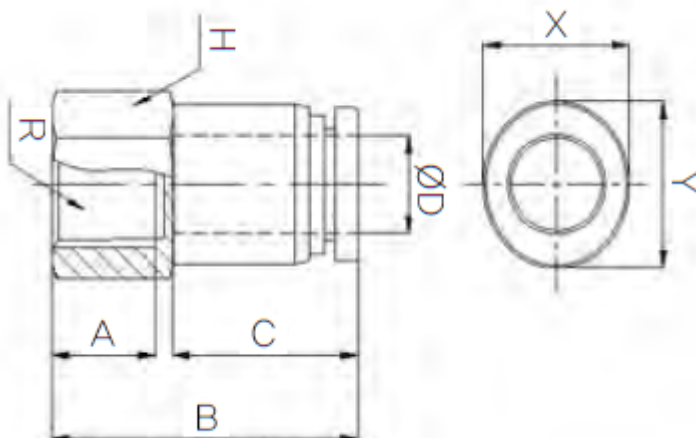

## Afmetingen

MODEL	ØD	A	B	C	H	R	X	Y
F-PCF 04G01	4	9	24.8	14.9	13	PF1/8	8.6	10.5
F-PCF 06G01	6	9	25.75	15.75	13	PF1/8	11	12.5
F-PCF 06G02	6	12	28.75	15.75	17	PF1/4	11	12.5
F-PCF 08G01	8	9	27.7	17.75	14	PF1/8	13	14.5
F-PCF 08G02	8	12	30.7	17.75	17	PF1/4	13	14.5
F-PCF 10G02	10	12	32.7	19.8	17	PF1/4	16	17.5
F-PCF 10G03	10	13	33.7	19.8	19	PF3/8	16	17.5
F-PCF 12G03	12	13	36.3	22.4	20	PF3/8	19.5	21.5
F-PCF 12G04	12	16	39.3	22.4	24	PF1/2	19.5	21.5

## Additional Information

---

EAN Code	8719426570203
Artikelnummer	FPCF12-G04
Aansluiting 1	Binnendraad
Merk	Sang-A
Fabrikant	Sang-A
Materiaal	RVS
Diameter	12mm
Draadmaat 1	1/2"
Draadsoort 1	BSPP
Vorm	Recht