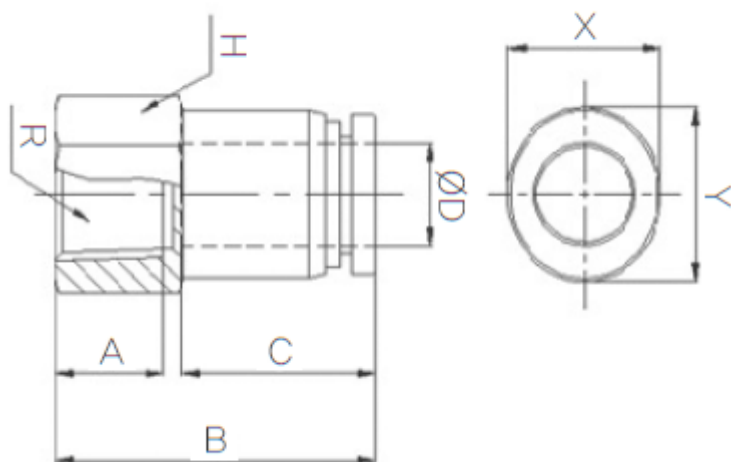

RECHTE OPSCH PIF Ø12-R1/2 RVS316

Product Images

Afmetingen

MODEL	ØD	A	B	C	H	R	X	Y
F-PCF 0401	4	9	24.8	14.9	13	PT1/8	8.6	10.5
F-PCF 0601	6	9	25.75	15.75	13	PT1/8	11	12.5
F-PCF 0602	6	12	28.75	15.75	17	PT1/4	11	12.5
F-PCF 0801	8	9	27.7	17.75	14	PT1/8	13	14.5
F-PCF 0802	8	12	30.7	17.75	17	PT1/4	13	14.5
F-PCF 1002	10	12	32.7	19.8	17	PT1/4	16	17.5
F-PCF 1003	10	13	33.7	19.8	19	PT3/8	16	17.5
F-PCF 1203	12	13	36.3	22.4	20	PT3/8	19.5	21.5
F-PCF 1204	12	16	39.3	22.4	24	PT1/2	19.5	21.5

Additional Information

EAN Code	8719426570180
Artikelnummer	FPCF12-04
Aansluiting 1	Binnendraad
Merk	Sang-A
Fabrikant	Sang-A
Materiaal	RVS
Diameter	12mm
Draadmaat 1	1/2"
Draadsoort 1	BSPT
Vorm	Recht