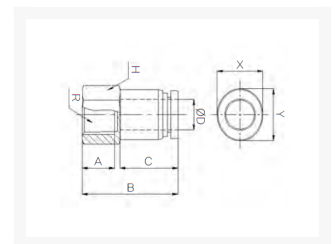

RECHTE OPSCH PIF Ø12-R1/2 RVS316

Product Images

Afmetingen

MODEL	ØD	A	B	C	H	R	X	Y
F-PCF 0401	4	9	24.8	14.9	13	PT1/8	8.6	10.5
F-PCF 0601	6	9	25.75	15.75	13	PT1/8	11	12.5
F-PCF 0602	6	12	28.75	15.75	17	PT1/4	11	12.5
F-PCF 0801	8	9	27.7	17.75	14	PT1/8	13	14.5
F-PCF 0802	8	12	30.7	17.75	17	PT1/4	13	14.5
F-PCF 1002	10	12	32.7	19.8	17	PT1/4	16	17.5
F-PCF 1003	10	13	33.7	19.8	19	PT3/8	16	17.5
F-PCF 1203	12	13	36.3	22.4	20	PT3/8	19.5	21.5
F-PCF 1204	12	16	39.3	22.4	24	PT1/2	19.5	21.5

Additional Information

EAN Code	8719426570180
Artikelnummer	FPCF12-04
Aansluiting 1	Binnendraad
Merk	Sang-A
Fabrikant	Sang-A
Materiaal	RVS
Diameter	12mm
Draadmaat 1	1/2"
Draadsoort 1	BSPT
Vorm	Recht