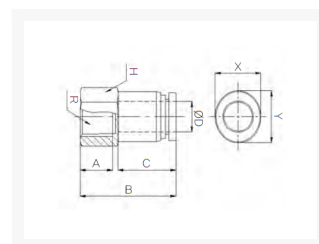

RECHTE OPSCH PIF Ø12-R3/8 RVS316

Product Images

Afmetingen

| MODEL | ØD | A | B | C | H | R | X | Y |
|------------|----|----|-------|-------|----|-------|------|------|
| F-PCF 0401 | 4 | 9 | 24.8 | 14.9 | 13 | PT1/8 | 8.6 | 10.5 |
| F-PCF 0601 | 6 | 9 | 25.75 | 15.75 | 13 | PT1/8 | 11 | 12.5 |
| F-PCF 0602 | 6 | 12 | 28.75 | 15.75 | 17 | PT1/4 | 11 | 12.5 |
| F-PCF 0801 | 8 | 9 | 27.7 | 17.75 | 14 | PT1/8 | 13 | 14.5 |
| F-PCF 0802 | 8 | 12 | 30.7 | 17.75 | 17 | PT1/4 | 13 | 14.5 |
| F-PCF 1002 | 10 | 12 | 32.7 | 19.8 | 17 | PT1/4 | 16 | 17.5 |
| F-PCF 1003 | 10 | 13 | 33.7 | 19.8 | 19 | PT3/8 | 16 | 17.5 |
| F-PCF 1203 | 12 | 13 | 36.3 | 22.4 | 20 | PT3/8 | 19.5 | 21.5 |
| F-PCF 1204 | 12 | 16 | 39.3 | 22.4 | 24 | PT1/2 | 19.5 | 21.5 |

Additional Information

| | |
|---------------|---------------|
| EAN Code | 8719426570173 |
| Artikelnummer | FPCF12-03 |
| Aansluiting 1 | Binnendraad |
| Merk | Sang-A |
| Fabrikant | Sang-A |
| Materiaal | RVS |
| Diameter | 12mm |
| Draadmaat 1 | 3/8" |
| Draadsoort 1 | BSPT |
| Vorm | Recht |