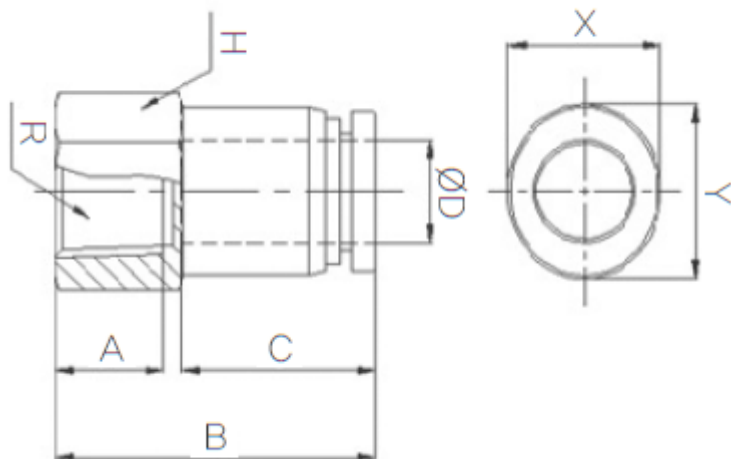

RECHTE OPSCH PIF Ø12-R3/8 RVS316

Product Images

Afmetingen

| MODEL | ØD | A | B | C | H | R | X | Y |
|------------|----|----|-------|-------|----|-------|------|------|
| F-PCF 0401 | 4 | 9 | 24.8 | 14.9 | 13 | PT1/8 | 8.6 | 10.5 |
| F-PCF 0601 | 6 | 9 | 25.75 | 15.75 | 13 | PT1/8 | 11 | 12.5 |
| F-PCF 0602 | 6 | 12 | 28.75 | 15.75 | 17 | PT1/4 | 11 | 12.5 |
| F-PCF 0801 | 8 | 9 | 27.7 | 17.75 | 14 | PT1/8 | 13 | 14.5 |
| F-PCF 0802 | 8 | 12 | 30.7 | 17.75 | 17 | PT1/4 | 13 | 14.5 |
| F-PCF 1002 | 10 | 12 | 32.7 | 19.8 | 17 | PT1/4 | 16 | 17.5 |
| F-PCF 1003 | 10 | 13 | 33.7 | 19.8 | 19 | PT3/8 | 16 | 17.5 |
| F-PCF 1203 | 12 | 13 | 36.3 | 22.4 | 20 | PT3/8 | 19.5 | 21.5 |
| F-PCF 1204 | 12 | 16 | 39.3 | 22.4 | 24 | PT1/2 | 19.5 | 21.5 |

Additional Information

| | |
|---------------|---------------|
| EAN Code | 8719426570173 |
| Artikelnummer | FPCF12-03 |
| Aansluiting 1 | Binnendraad |
| Merk | Sang-A |
| Fabrikant | Sang-A |
| Materiaal | RVS |
| Diameter | 12mm |
| Draadmaat 1 | 3/8" |
| Draadsoort 1 | BSPT |
| Vorm | Recht |