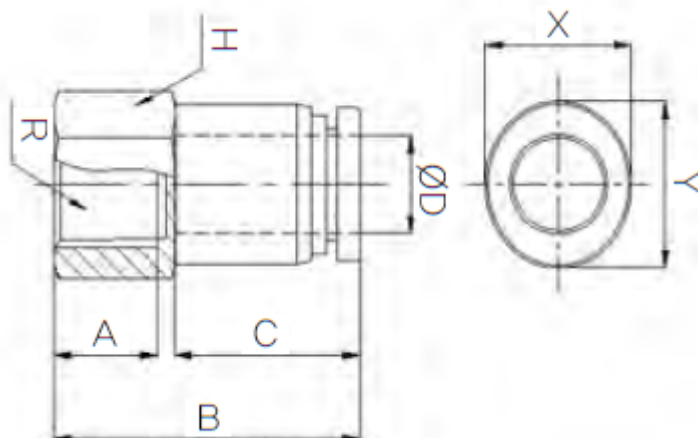

RECHTE OPSCH PIF Ø10-G3/8 RVS316

Product Images

Afmetingen

MODEL	ØD	A	B	C	H	R	X	Y
F-PCF 04G01	4	9	24.8	14.9	13	PF1/8	8.6	10.5
F-PCF 06G01	6	9	25.75	15.75	13	PF1/8	11	12.5
F-PCF 06G02	6	12	28.75	15.75	17	PF1/4	11	12.5
F-PCF 08G01	8	9	27.7	17.75	14	PF1/8	13	14.5
F-PCF 08G02	8	12	30.7	17.75	17	PF1/4	13	14.5
F-PCF 10G02	10	12	32.7	19.8	17	PF1/4	16	17.5
F-PCF 10G03	10	13	33.7	19.8	19	PF3/8	16	17.5
F-PCF 12G03	12	13	36.3	22.4	20	PF3/8	19.5	21.5
F-PCF 12G04	12	16	39.3	22.4	24	PF1/2	19.5	21.5

Additional Information

EAN Code	8719426570166
Artikelnummer	FPCF10-G03
Aansluiting 1	Binnendraad
Merk	Sang-A
Fabrikant	Sang-A
Materiaal	RVS
Diameter	10mm
Draadmaat 1	3/8"
Draadsoort 1	BSPP
Vorm	Recht