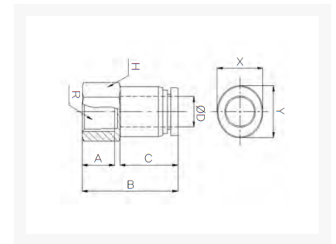

RECHTE OPSCH PIF Ø10-G3/8 RVS316

Product Images

Afmetingen

MODEL	ØD	A	B	C	H	R	X	Y
F-PCF 04G01	4	9	24.8	14.9	13	PF1/8	8.6	10.5
F-PCF 06G01	6	9	25.75	15.75	13	PF1/8	11	12.5
F-PCF 06G02	6	12	28.75	15.75	17	PF1/4	11	12.5
F-PCF 08G01	8	9	27.7	17.75	14	PF1/8	13	14.5
F-PCF 08G02	8	12	30.7	17.75	17	PF1/4	13	14.5
F-PCF 10G02	10	12	32.7	19.8	17	PF1/4	16	17.5
F-PCF 10G03	10	13	33.7	19.8	19	PF3/8	16	17.5
F-PCF 12G03	12	13	36.3	22.4	20	PF3/8	19.5	21.5
F-PCF 12G04	12	16	39.3	22.4	24	PF1/2	19.5	21.5

Additional Information

EAN Code	8719426570166
Artikelnummer	FPCF10-G03
Aansluiting 1	Binnendraad
Merk	Sang-A
Fabrikant	Sang-A
Materiaal	RVS
Diameter	10mm
Draadmaat 1	3/8"
Draadsoort 1	BSPP
Vorm	Recht