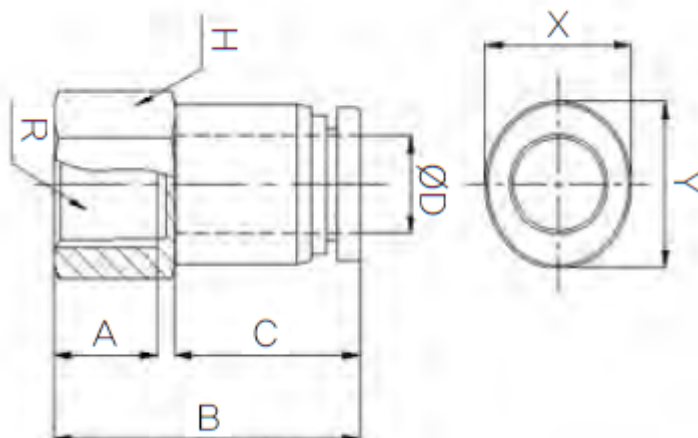

# RECHTE OPSCH PIF Ø10-G1/4 RVS316

## Afmetingen

MODEL	ØD	A	B	C	H	R	X	Y
F-PCF 04G01	4	9	24.8	14.9	13	PF1/8	8.6	10.5
F-PCF 06G01	6	9	25.75	15.75	13	PF1/8	11	12.5
F-PCF 06G02	6	12	28.75	15.75	17	PF1/4	11	12.5
F-PCF 08G01	8	9	27.7	17.75	14	PF1/8	13	14.5
F-PCF 08G02	8	12	30.7	17.75	17	PF1/4	13	14.5
F-PCF 10G02	10	12	32.7	19.8	17	PF1/4	16	17.5
F-PCF 10G03	10	13	33.7	19.8	19	PF3/8	16	17.5
F-PCF 12G03	12	13	36.3	22.4	20	PF3/8	19.5	21.5
F-PCF 12G04	12	16	39.3	22.4	24	PF1/2	19.5	21.5

## Additional Information

---

EAN Code	8719426570159
Artikelnummer	FPCF10-G02
Aansluiting 1	Binnendraad
Merk	Sang-A
Fabrikant	Sang-A
Materiaal	RVS
Diameter	10mm
Draadmaat 1	1/4"
Draadsoort 1	BSPP
Vorm	Recht