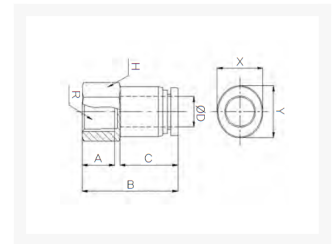

# RECHTE OPSCH PIF Ø10-G1/4 RVS316

## Afmetingen

MODEL	ØD	A	B	C	H	R	X	Y
F-PCF 04G01	4	9	24.8	14.9	13	PF1/8	8.6	10.5
F-PCF 06G01	6	9	25.75	15.75	13	PF1/8	11	12.5
F-PCF 06G02	6	12	28.75	15.75	17	PF1/4	11	12.5
F-PCF 08G01	8	9	27.7	17.75	14	PF1/8	13	14.5
F-PCF 08G02	8	12	30.7	17.75	17	PF1/4	13	14.5
F-PCF 10G02	10	12	32.7	19.8	17	PF1/4	16	17.5
F-PCF 10G03	10	13	33.7	19.8	19	PF3/8	16	17.5
F-PCF 12G03	12	13	36.3	22.4	20	PF3/8	19.5	21.5
F-PCF 12G04	12	16	39.3	22.4	24	PF1/2	19.5	21.5

## Additional Information

---

EAN Code	8719426570159
Artikelnummer	FPCF10-G02
Aansluiting 1	Binnendraad
Merk	Sang-A
Fabrikant	Sang-A
Materiaal	RVS
Diameter	10mm
Draadmaat 1	1/4"
Draadsoort 1	BSPP
Vorm	Recht