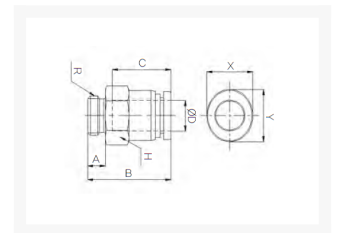

## Afmetingen

MODEL	ØD	A	B	C	H	R	X	Y
F-PC 04G01	4	5.3	19.8	14.9	14	PF1/8	8.6	10.5
F-PC 06G01	6	5.3	23.05	15.75	14	PF1/8	11	12.5
F-PC 06G02	6	6	20.25	15.75	17	PF1/4	11	12.5
F-PC 08G01	8	5.3	25.5	17.75	14	PF1/8	13	14.5
F-PC 08G02	8	6	21.7	17.75	17	PF1/4	13	14.5
F-PC 10G02	10	6	28.2	19.8	17	PF1/4	16	17.5
F-PC 10G03	10	7	24.7	19.8	21	PF3/8	16	17.5
F-PC 12G03	12	7	31.8	22.4	21	PF3/8	19.5	21.5
F-PC 12G04	12	8.5	28.8	22.4	24	PF1/2	19.5	21.5

## Additional Information

---

EAN Code	8719426569221
Artikelnummer	FPC12-G04
Aansluiting 1	Buitendraad
Merk	Sang-A
Fabrikant	Sang-A
Materiaal	RVS
Diameter	12mm
Draadmaat 1	1/2"
Draadsoort 1	BSPP
Vorm	Recht