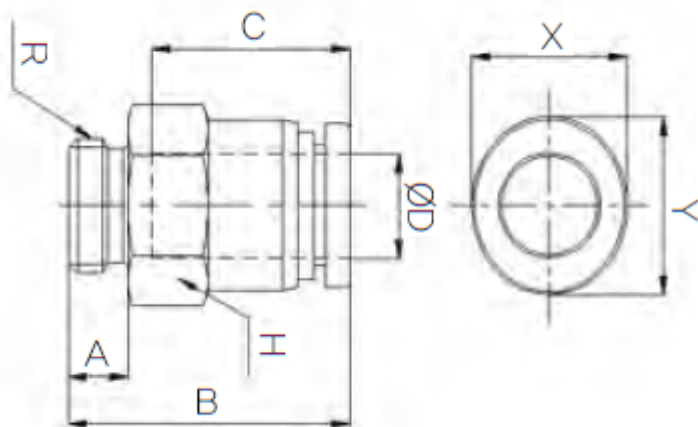

## Afmetingen

MODEL	ØD	A	B	C	H	R	X	Y
F-PC 04G01	4	5.3	19.8	14.9	14	PF1/8	8.6	10.5
F-PC 06G01	6	5.3	23.05	15.75	14	PF1/8	11	12.5
F-PC 06G02	6	6	20.25	15.75	17	PF1/4	11	12.5
F-PC 08G01	8	5.3	25.5	17.75	14	PF1/8	13	14.5
F-PC 08G02	8	6	21.7	17.75	17	PF1/4	13	14.5
F-PC 10G02	10	6	28.2	19.8	17	PF1/4	16	17.5
F-PC 10G03	10	7	24.7	19.8	21	PF3/8	16	17.5
F-PC 12G03	12	7	31.8	22.4	21	PF3/8	19.5	21.5
F-PC 12G04	12	8.5	28.8	22.4	24	PF1/2	19.5	21.5

## Additional Information

---

EAN Code	8719426569221
Artikelnummer	FPC12-G04
Aansluiting 1	Buitendraad
Merk	Sang-A
Fabrikant	Sang-A
Materiaal	RVS
Diameter	12mm
Draadmaat 1	1/2"
Draadsoort 1	BSPP
Vorm	Recht