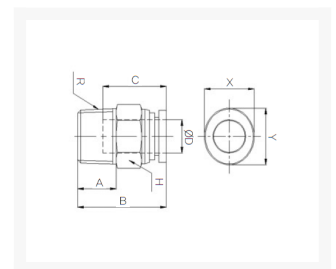

RECHTE INSCHR. PIF Ø12-R1/2 RVS316

Product Images

Afmetingen

MODEL	ØD	A	B	C	H	R	X	Y
F-PC 04M5	4	4	20.4	14.9	10	M5	8.6	10.5
F-PC 0401	4	8	22.5	14.9	10	PT1/8	8.6	10.5
F-PC 06M5	6	4	21.7	15.57	13	M5	11	12.5
F-PC 0601	6	8	22.3	15.57	13	PT1/8	11	12.5
F-PC 0602	6	11	25.3	15.57	14	PT1/4	11	12.5
F-PC 0801	8	8	26.7	17.75	14	PT1/8	13	14.5
F-PC 0802	8	11	26.2	17.75	14	PT1/4	13	14.5
F-PC 1002	10	11	32.7	19.8	17	PT1/4	16	17.5
F-PC 1003	10	12	27.7	19.8	17	PT3/8	16	17.5

F-PC 1203	12	12	21.3	22.4	20	PT3/8	19.5	21.5
F-PC 1204	12	15	32.3	22.4	21	PT1/2	19.5	21.5

Additional Information

EAN Code	8719426569207
Artikelnummer	FPC12-04
Aansluiting 1	Buitendraad
Merk	Sang-A
Fabrikant	Sang-A
Materiaal	RVS
Diameter	12mm
Draadmaat 1	1/2"
Draadsoort 1	BSPT
Vorm	Recht