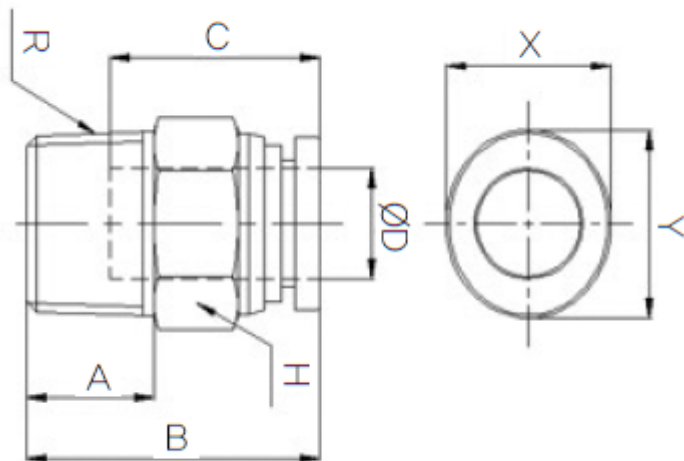

RECHTE INSCHR. PIF Ø12-R1/2 RVS316

Product Images

Afmetingen

MODEL	ØD	A	B	C	H	R	X	Y
F-PC 04M5	4	4	20.4	14.9	10	M5	8.6	10.5
F-PC 0401	4	8	22.5	14.9	10	PT1/8	8.6	10.5
F-PC 06M5	6	4	21.7	15.57	13	M5	11	12.5
F-PC 0601	6	8	22.3	15.57	13	PT1/8	11	12.5
F-PC 0602	6	11	25.3	15.57	14	PT1/4	11	12.5
F-PC 0801	8	8	26.7	17.75	14	PT1/8	13	14.5
F-PC 0802	8	11	26.2	17.75	14	PT1/4	13	14.5
F-PC 1002	10	11	32.7	19.8	17	PT1/4	16	17.5
F-PC 1003	10	12	27.7	19.8	17	PT3/8	16	17.5

F-PC 1203	12	12	21.3	22.4	20	PT3/8	19.5	21.5
F-PC 1204	12	15	32.3	22.4	21	PT1/2	19.5	21.5

Additional Information

EAN Code	8719426569207
Artikelnummer	FPC12-04
Aansluiting 1	Buitendraad
Merk	Sang-A
Fabrikant	Sang-A
Materiaal	RVS
Diameter	12mm
Draadmaat 1	1/2"
Draadsoort 1	BSPT
Vorm	Recht