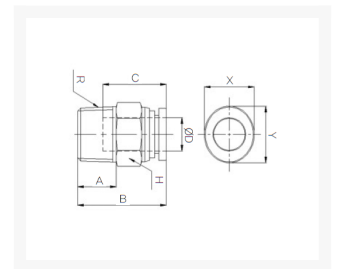

# RECHTE INSCHR. PIF Ø12-R3/8 RVS316

## Afmetingen

MODEL	ØD	A	B	C	H	R	X	Y
F-PC 04M5	4	4	20.4	14.9	10	M5	8.6	10.5
F-PC 0401	4	8	22.5	14.9	10	PT1/8	8.6	10.5
F-PC 06M5	6	4	21.7	15.57	13	M5	11	12.5
F-PC 0601	6	8	22.3	15.57	13	PT1/8	11	12.5
F-PC 0602	6	11	25.3	15.57	14	PT1/4	11	12.5
F-PC 0801	8	8	26.7	17.75	14	PT1/8	13	14.5
F-PC 0802	8	11	26.2	17.75	14	PT1/4	13	14.5
F-PC 1002	10	11	32.7	19.8	17	PT1/4	16	17.5
F-PC 1003	10	12	27.7	19.8	17	PT3/8	16	17.5

## Additional Information

---

EAN Code	8719426569191
Artikelnummer	FPC12-03
Aansluiting 1	Buitendraad
Merk	Sang-A
Fabrikant	Sang-A
Materiaal	RVS
Diameter	12mm
Draadmaat 1	3/8"
Draadsoort 1	BSPT
Vorm	Recht