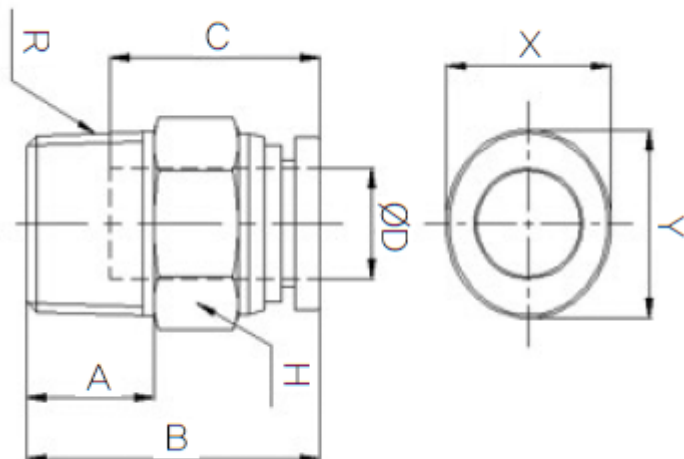

## Afmetingen

MODEL	ØD	A	B	C	H	R	X	Y
F-PC 04M5	4	4	20.4	14.9	10	M5	8.6	10.5
F-PC 0401	4	8	22.5	14.9	10	PT1/8	8.6	10.5
F-PC 06M5	6	4	21.7	15.57	13	M5	11	12.5
F-PC 0601	6	8	22.3	15.57	13	PT1/8	11	12.5
F-PC 0602	6	11	25.3	15.57	14	PT1/4	11	12.5
F-PC 0801	8	8	26.7	17.75	14	PT1/8	13	14.5
F-PC 0802	8	11	26.2	17.75	14	PT1/4	13	14.5
F-PC 1002	10	11	32.7	19.8	17	PT1/4	16	17.5
F-PC 1003	10	12	27.7	19.8	17	PT3/8	16	17.5

## Additional Information

---

EAN Code	8719426569191
Artikelnummer	FPC12-03
Aansluiting 1	Buitendraad
Merk	Sang-A
Fabrikant	Sang-A
Materiaal	RVS
Diameter	12mm
Draadmaat 1	3/8"
Draadsoort 1	BSPT
Vorm	Recht