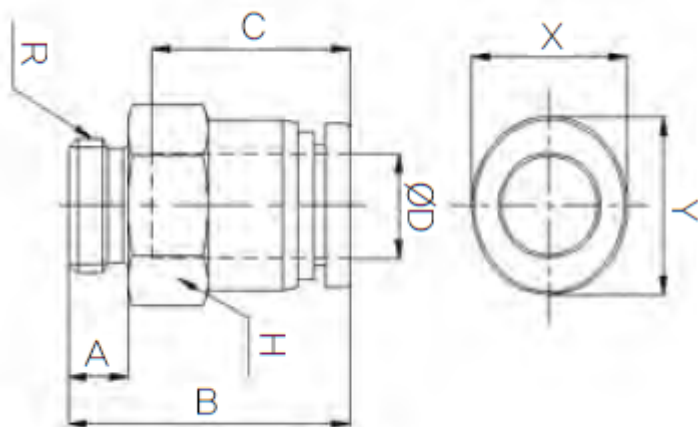

RECHTE INSCHR. PIF Ø10-G3/8 RVS316

Product Images

Afmetingen

MODEL	ØD	A	B	C	H	R	X	Y
F-PC 04G01	4	5.3	19.8	14.9	14	PF1/8	8.6	10.5
F-PC 06G01	6	5.3	23.05	15.75	14	PF1/8	11	12.5
F-PC 06G02	6	6	20.25	15.75	17	PF1/4	11	12.5
F-PC 08G01	8	5.3	25.5	17.75	14	PF1/8	13	14.5
F-PC 08G02	8	6	21.7	17.75	17	PF1/4	13	14.5
F-PC 10G02	10	6	28.2	19.8	17	PF1/4	16	17.5
F-PC 10G03	10	7	24.7	19.8	21	PF3/8	16	17.5
F-PC 12G03	12	7	31.8	22.4	21	PF3/8	19.5	21.5
F-PC 12G04	12	8.5	28.8	22.4	24	PF1/2	19.5	21.5

Additional Information

EAN Code	8719426569184
Artikelnummer	FPC10-G03
Aansluiting 1	Buitendraad
Merk	Sang-A
Fabrikant	Sang-A
Materiaal	RVS
Diameter	10mm
Draadmaat 1	3/8"
Draadsoort 1	BSPP
Vorm	Recht