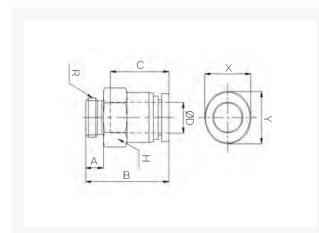

RECHTE INSCHR. PIF Ø10-G3/8 RVS316

Product Images

Afmetingen

MODEL	ØD	A	B	C	H	R	X	Y
F-PC 04G01	4	5.3	19.8	14.9	14	PF1/8	8.6	10.5
F-PC 06G01	6	5.3	23.05	15.75	14	PF1/8	11	12.5
F-PC 06G02	6	6	20.25	15.75	17	PF1/4	11	12.5
F-PC 08G01	8	5.3	25.5	17.75	14	PF1/8	13	14.5
F-PC 08G02	8	6	21.7	17.75	17	PF1/4	13	14.5
F-PC 10G02	10	6	28.2	19.8	17	PF1/4	16	17.5
F-PC 10G03	10	7	24.7	19.8	21	PF3/8	16	17.5
F-PC 12G03	12	7	31.8	22.4	21	PF3/8	19.5	21.5
F-PC 12G04	12	8.5	28.8	22.4	24	PF1/2	19.5	21.5

Additional Information

EAN Code	8719426569184
Artikelnummer	FPC10-G03
Aansluiting 1	Buitendraad
Merk	Sang-A
Fabrikant	Sang-A
Materiaal	RVS
Diameter	10mm
Draadmaat 1	3/8"
Draadsoort 1	BSPP
Vorm	Recht