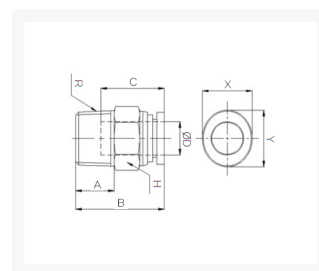

RECHTE INSCHR. PIF Ø10-R1/4 RVS316

Product Images

Afmetingen

MODEL	ØD	A	B	C	H	R	X	Y
F-PC 04M5	4	4	20.4	14.9	10	M5	8.6	10.5
F-PC 0401	4	8	22.5	14.9	10	PT1/8	8.6	10.5
F-PC 06M5	6	4	21.7	15.57	13	M5	11	12.5
F-PC 0601	6	8	22.3	15.57	13	PT1/8	11	12.5
F-PC 0602	6	11	25.3	15.57	14	PT1/4	11	12.5
F-PC 0801	8	8	26.7	17.75	14	PT1/8	13	14.5
F-PC 0802	8	11	26.2	17.75	14	PT1/4	13	14.5
F-PC 1002	10	11	32.7	19.8	17	PT1/4	16	17.5
F-PC 1003	10	12	27.7	19.8	17	PT3/8	16	17.5

F-PC 1203	12	12	21.3	22.4	20	PT3/8	19.5	21.5
F-PC 1204	12	15	32.3	22.4	21	PT1/2	19.5	21.5

Additional Information

EAN Code	8719426569153
Artikelnummer	FPC10-02
Aansluiting 1	Buitendraad
Merk	Sang-A
Fabrikant	Sang-A
Materiaal	RVS
Diameter	10mm
Draadmaat 1	1/4"
Draadsoort 1	BSPT
Vorm	Recht