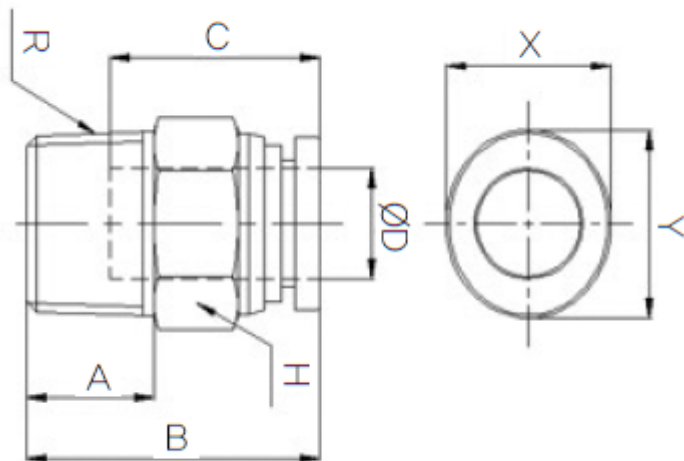

RECHTE INSCHR. PIF Ø10-R1/4 RVS316

Product Images

Afmetingen

MODEL	ØD	A	B	C	H	R	X	Y
F-PC 04M5	4	4	20.4	14.9	10	M5	8.6	10.5
F-PC 0401	4	8	22.5	14.9	10	PT1/8	8.6	10.5
F-PC 06M5	6	4	21.7	15.57	13	M5	11	12.5
F-PC 0601	6	8	22.3	15.57	13	PT1/8	11	12.5
F-PC 0602	6	11	25.3	15.57	14	PT1/4	11	12.5
F-PC 0801	8	8	26.7	17.75	14	PT1/8	13	14.5
F-PC 0802	8	11	26.2	17.75	14	PT1/4	13	14.5
F-PC 1002	10	11	32.7	19.8	17	PT1/4	16	17.5
F-PC 1003	10	12	27.7	19.8	17	PT3/8	16	17.5

F-PC 1203	12	12	21.3	22.4	20	PT3/8	19.5	21.5
F-PC 1204	12	15	32.3	22.4	21	PT1/2	19.5	21.5

Additional Information

EAN Code	8719426569153
Artikelnummer	FPC10-02
Aansluiting 1	Buitendraad
Merk	Sang-A
Fabrikant	Sang-A
Materiaal	RVS
Diameter	10mm
Draadmaat 1	1/4"
Draadsoort 1	BSPT
Vorm	Recht