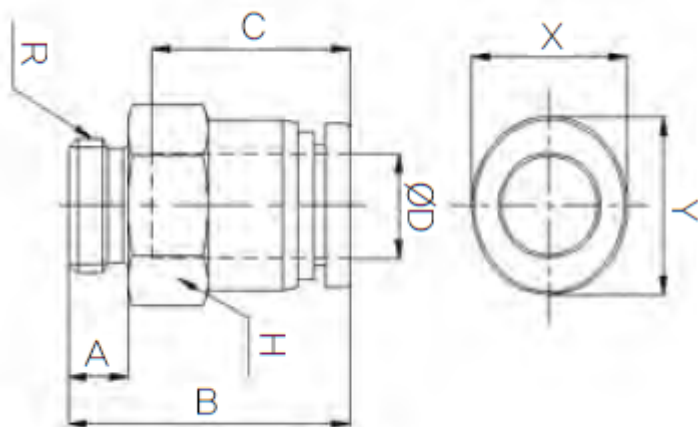

# RECHTE INSCHR. PIF Ø08-G1/4 RVS316

## Afmetingen

MODEL	ØD	A	B	C	H	R	X	Y
F-PC 04G01	4	5.3	19.8	14.9	14	PF1/8	8.6	10.5
F-PC 06G01	6	5.3	23.05	15.75	14	PF1/8	11	12.5
F-PC 06G02	6	6	20.25	15.75	17	PF1/4	11	12.5
F-PC 08G01	8	5.3	25.5	17.75	14	PF1/8	13	14.5
F-PC 08G02	8	6	21.7	17.75	17	PF1/4	13	14.5
F-PC 10G02	10	6	28.2	19.8	17	PF1/4	16	17.5
F-PC 10G03	10	7	24.7	19.8	21	PF3/8	16	17.5
F-PC 12G03	12	7	31.8	22.4	21	PF3/8	19.5	21.5
F-PC 12G04	12	8.5	28.8	22.4	24	PF1/2	19.5	21.5

## Additional Information

---

EAN Code	8719426569146
Artikelnummer	FPC08-G02
Aansluiting 1	Buitendraad
Merk	Sang-A
Fabrikant	Sang-A
Materiaal	RVS
Diameter	8mm
Draadmaat 1	1/4"
Draadsoort 1	BSPP
Vorm	Recht