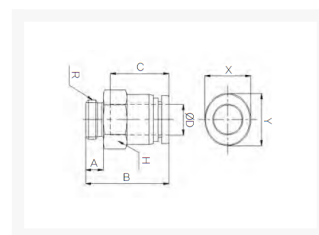

# RECHTE INSCHR. PIF Ø08-G1/4 RVS316

## Afmetingen

MODEL	ØD	A	B	C	H	R	X	Y
F-PC 04G01	4	5.3	19.8	14.9	14	PF1/8	8.6	10.5
F-PC 06G01	6	5.3	23.05	15.75	14	PF1/8	11	12.5
F-PC 06G02	6	6	20.25	15.75	17	PF1/4	11	12.5
F-PC 08G01	8	5.3	25.5	17.75	14	PF1/8	13	14.5
F-PC 08G02	8	6	21.7	17.75	17	PF1/4	13	14.5
F-PC 10G02	10	6	28.2	19.8	17	PF1/4	16	17.5
F-PC 10G03	10	7	24.7	19.8	21	PF3/8	16	17.5
F-PC 12G03	12	7	31.8	22.4	21	PF3/8	19.5	21.5
F-PC 12G04	12	8.5	28.8	22.4	24	PF1/2	19.5	21.5

## Additional Information

---

EAN Code	8719426569146
Artikelnummer	FPC08-G02
Aansluiting 1	Buitendraad
Merk	Sang-A
Fabrikant	Sang-A
Materiaal	RVS
Diameter	8mm
Draadmaat 1	1/4"
Draadsoort 1	BSPP
Vorm	Recht