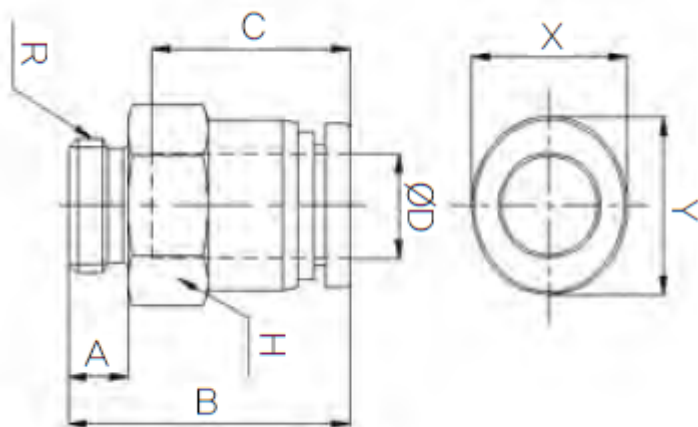

# RECHTE INSCHR. PIF Ø08-G1/8 RVS316

## Afmetingen

MODEL	ØD	A	B	C	H	R	X	Y
F-PC 04G01	4	5.3	19.8	14.9	14	PF1/8	8.6	10.5
F-PC 06G01	6	5.3	23.05	15.75	14	PF1/8	11	12.5
F-PC 06G02	6	6	20.25	15.75	17	PF1/4	11	12.5
F-PC 08G01	8	5.3	25.5	17.75	14	PF1/8	13	14.5
F-PC 08G02	8	6	21.7	17.75	17	PF1/4	13	14.5
F-PC 10G02	10	6	28.2	19.8	17	PF1/4	16	17.5
F-PC 10G03	10	7	24.7	19.8	21	PF3/8	16	17.5
F-PC 12G03	12	7	31.8	22.4	21	PF3/8	19.5	21.5
F-PC 12G04	12	8.5	28.8	22.4	24	PF1/2	19.5	21.5

## Additional Information

---

EAN Code	8719426569139
Artikelnummer	FPC08-G01
Aansluiting 1	Buitendraad
Merk	Sang-A
Fabrikant	Sang-A
Materiaal	RVS
Diameter	8mm
Draadmaat 1	1/8"
Draadsoort 1	BSPP
Vorm	Recht