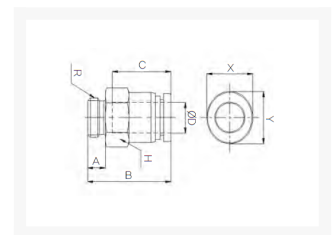

# RECHTE INSCHR. PIF Ø08-G1/8 RVS316

## Afmetingen

MODEL	ØD	A	B	C	H	R	X	Y
F-PC 04G01	4	5.3	19.8	14.9	14	PF1/8	8.6	10.5
F-PC 06G01	6	5.3	23.05	15.75	14	PF1/8	11	12.5
F-PC 06G02	6	6	20.25	15.75	17	PF1/4	11	12.5
F-PC 08G01	8	5.3	25.5	17.75	14	PF1/8	13	14.5
F-PC 08G02	8	6	21.7	17.75	17	PF1/4	13	14.5
F-PC 10G02	10	6	28.2	19.8	17	PF1/4	16	17.5
F-PC 10G03	10	7	24.7	19.8	21	PF3/8	16	17.5
F-PC 12G03	12	7	31.8	22.4	21	PF3/8	19.5	21.5
F-PC 12G04	12	8.5	28.8	22.4	24	PF1/2	19.5	21.5

## Additional Information

---

EAN Code	8719426569139
Artikelnummer	FPC08-G01
Aansluiting 1	Buitendraad
Merk	Sang-A
Fabrikant	Sang-A
Materiaal	RVS
Diameter	8mm
Draadmaat 1	1/8"
Draadsoort 1	BSPP
Vorm	Recht