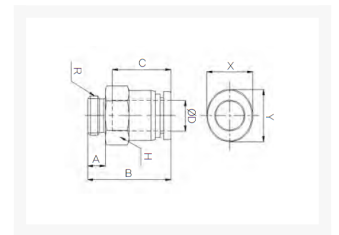

RECHTE INSCHR. PIF Ø06-M5 RVS316

Product Images

Afmetingen

MODEL	ØD	A	B	C	H	R	X	Y
F-PC 04M5	4	4	20.4	14.9	10	M5	8.6	10.5
F-PC 0401	4	8	22.5	14.9	10	PT1/8	8.6	10.5
F-PC 06M5	6	4	21.7	15.57	13	M5	11	12.5
F-PC 0601	6	8	22.3	15.57	13	PT1/8	11	12.5
F-PC 0602	6	11	25.3	15.57	14	PT1/4	11	12.5
F-PC 0801	8	8	26.7	17.75	14	PT1/8	13	14.5
F-PC 0802	8	11	26.2	17.75	14	PT1/4	13	14.5
F-PC 1002	10	11	32.7	19.8	17	PT1/4	16	17.5
F-PC 1003	10	12	27.7	19.8	17	PT3/8	16	17.5

F-PC 1203	12	12	21.3	22.4	20	PT3/8	19.5	21.5
F-PC 1204	12	15	32.3	22.4	21	PT1/2	19.5	21.5

Additional Information

EAN Code	8719426569061
Artikelnummer	FPC06-M5
Aansluiting 1	Buitendraad
Merk	Sang-A
Fabrikant	Sang-A
Materiaal	RVS
Diameter	6mm
Draadmaat 1	M5
Draadsoort 1	Metrisch
Vorm	Recht