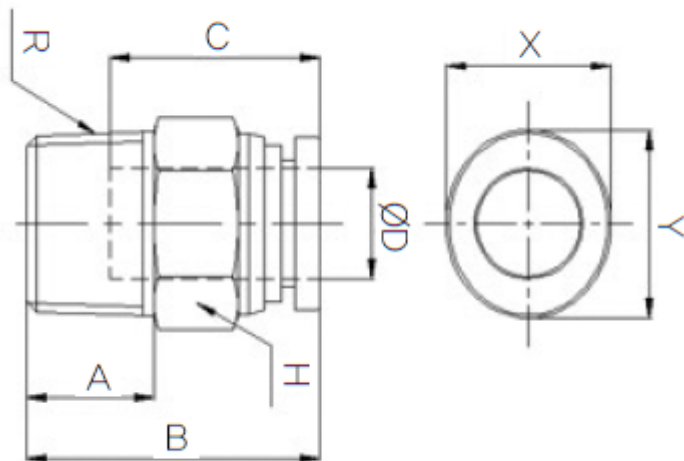

RECHTE INSCHR. PIF Ø06-M5 RVS316

Product Images

Afmetingen

MODEL	ØD	A	B	C	H	R	X	Y
F-PC 04M5	4	4	20.4	14.9	10	M5	8.6	10.5
F-PC 0401	4	8	22.5	14.9	10	PT1/8	8.6	10.5
F-PC 06M5	6	4	21.7	15.57	13	M5	11	12.5
F-PC 0601	6	8	22.3	15.57	13	PT1/8	11	12.5
F-PC 0602	6	11	25.3	15.57	14	PT1/4	11	12.5
F-PC 0801	8	8	26.7	17.75	14	PT1/8	13	14.5
F-PC 0802	8	11	26.2	17.75	14	PT1/4	13	14.5
F-PC 1002	10	11	32.7	19.8	17	PT1/4	16	17.5
F-PC 1003	10	12	27.7	19.8	17	PT3/8	16	17.5

F-PC 1203	12	12	21.3	22.4	20	PT3/8	19.5	21.5
F-PC 1204	12	15	32.3	22.4	21	PT1/2	19.5	21.5

Additional Information

EAN Code	8719426569061
Artikelnummer	FPC06-M5
Aansluiting 1	Buitendraad
Merk	Sang-A
Fabrikant	Sang-A
Materiaal	RVS
Diameter	6mm
Draadmaat 1	M5
Draadsoort 1	Metrisch
Vorm	Recht