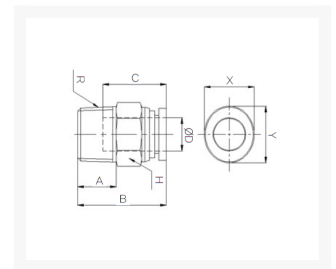

RECHTE INSCHR. PIF Ø04-R1/8 RVS316

Product Images

Afmetingen

MODEL	ØD	A	B	C	H	R	X	Y
F-PC 04M5	4	4	20.4	14.9	10	M5	8.6	10.5
F-PC 0401	4	8	22.5	14.9	10	PT1/8	8.6	10.5
F-PC 06M5	6	4	21.7	15.57	13	M5	11	12.5
F-PC 0601	6	8	22.3	15.57	13	PT1/8	11	12.5
F-PC 0602	6	11	25.3	15.57	14	PT1/4	11	12.5
F-PC 0801	8	8	26.7	17.75	14	PT1/8	13	14.5
F-PC 0802	8	11	26.2	17.75	14	PT1/4	13	14.5
F-PC 1002	10	11	32.7	19.8	17	PT1/4	16	17.5
F-PC 1003	10	12	27.7	19.8	17	PT3/8	16	17.5

F-PC 1203	12	12	21.3	22.4	20	PT3/8	19.5	21.5
F-PC 1204	12	15	32.3	22.4	21	PT1/2	19.5	21.5

Additional Information

EAN Code	8719426569047
Artikelnummer	FPC04-01
Aansluiting 1	Buitendraad
Merk	Sang-A
Fabrikant	Sang-A
Materiaal	RVS
Diameter	4mm
Draadmaat 1	1/8"
Draadsoort 1	BSPT
Vorm	Recht