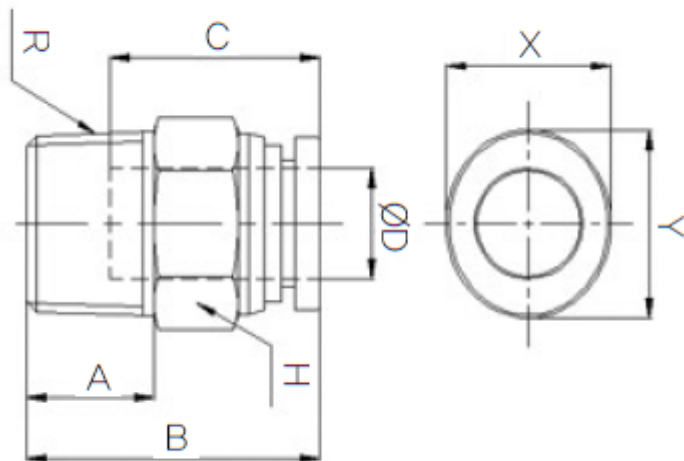

RECHTE INSCHR. PIF Ø04-R1/8 RVS316

Product Images

Afmetingen

MODEL	ØD	A	B	C	H	R	X	Y
F-PC 04M5	4	4	20.4	14.9	10	M5	8.6	10.5
F-PC 0401	4	8	22.5	14.9	10	PT1/8	8.6	10.5
F-PC 06M5	6	4	21.7	15.57	13	M5	11	12.5
F-PC 0601	6	8	22.3	15.57	13	PT1/8	11	12.5
F-PC 0602	6	11	25.3	15.57	14	PT1/4	11	12.5
F-PC 0801	8	8	26.7	17.75	14	PT1/8	13	14.5
F-PC 0802	8	11	26.2	17.75	14	PT1/4	13	14.5
F-PC 1002	10	11	32.7	19.8	17	PT1/4	16	17.5
F-PC 1003	10	12	27.7	19.8	17	PT3/8	16	17.5

F-PC 1203	12	12	21.3	22.4	20	PT3/8	19.5	21.5
F-PC 1204	12	15	32.3	22.4	21	PT1/2	19.5	21.5

Additional Information

EAN Code	8719426569047
Artikelnummer	FPC04-01
Aansluiting 1	Buitendraad
Merk	Sang-A
Fabrikant	Sang-A
Materiaal	RVS
Diameter	4mm
Draadmaat 1	1/8"
Draadsoort 1	BSPT
Vorm	Recht