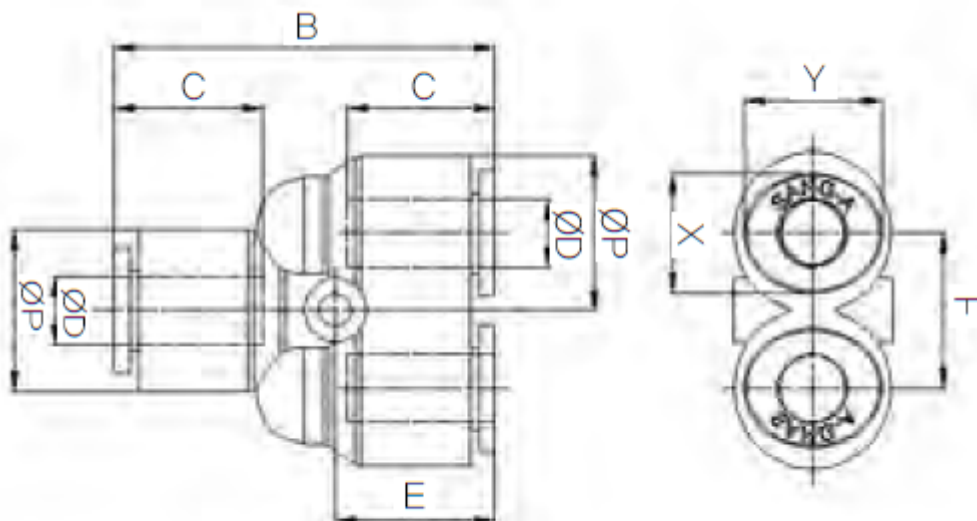

Y- PUSH-IN FITTING Ø12 PVDF

Product Images

Omschrijving

De push-in fitting heeft een PVDF body, de draad is uitgevoerd in RVS316.

Afmetingen

MODEL	ØD	ØP	B	C	E	F	X	Y
CR-PY 04	4	11.8	31	14.5	13.1	11	8.6	10.8
CR-PY 06	6	14.7	35.4	15.6	14.9	13.6	11	13
CR-PY 08	8	16.7	42.7	17.3	18.1	15.4	13	15
CR-PY 10	10	19.3	45.5	19.4	17.5	17.5	16	18.5
CR-PY 12	12	23.2	53.6	22.4	20.9	21.5	19.5	22.5

Additional Information

EAN Code	8719426567111
Artikelnummer	CRPY12
Fabrikant	Sang-A
Model	Y-verbinding
Diameter 1	12mm
Materiaal	PVDF