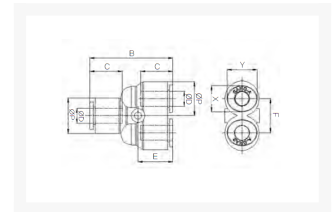

Y- PUSH-IN FITTING Ø12 PVDF

Product Images

Omschrijving

De push-in fitting heeft een PVDF body, de draad is uitgevoerd in RVS316.

Afmetingen

MODEL	ØD	ØP	B	C	E	F	X	Y
CR-PY 04	4	11.8	31	14.5	13.1	11	8.6	10.8
CR-PY 06	6	14.7	35.4	15.6	14.9	13.6	11	13
CR-PY 08	8	16.7	42.7	17.3	18.1	15.4	13	15
CR-PY 10	10	19.3	45.5	19.4	17.5	17.5	16	18.5
CR-PY 12	12	23.2	53.6	22.4	20.9	21.5	19.5	22.5

Additional Information

EAN Code	8719426567111
Artikelnummer	CRPY12
Fabrikant	Sang-A
Model	Y-verbinding
Diameter 1	12mm
Materiaal	PVDF