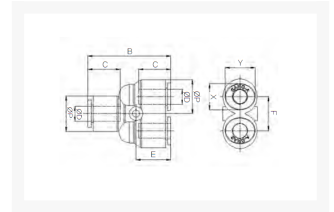

Y- PUSH-IN FITTING Ø08 PVDF

Product Images

Omschrijving

De push-in fitting heeft een PVDF body, de draad is uitgevoerd in RVS316.

Afmetingen

MODEL	ØD	ØP	B	C	E	F	X	Y
CR-PY 04	4	11.8	31	14.5	13.1	11	8.6	10.8
CR-PY 06	6	14.7	35.4	15.6	14.9	13.6	11	13
CR-PY 08	8	16.7	42.7	17.3	18.1	15.4	13	15
CR-PY 10	10	19.3	45.5	19.4	17.5	17.5	16	18.5
CR-PY 12	12	23.2	53.6	22.4	20.9	21.5	19.5	22.5

Additional Information

EAN Code	8719426567098
Artikelnummer	CRPY08
Fabrikant	Sang-A
Model	Y-verbinding
Diameter 1	8mm
Materiaal	PVDF