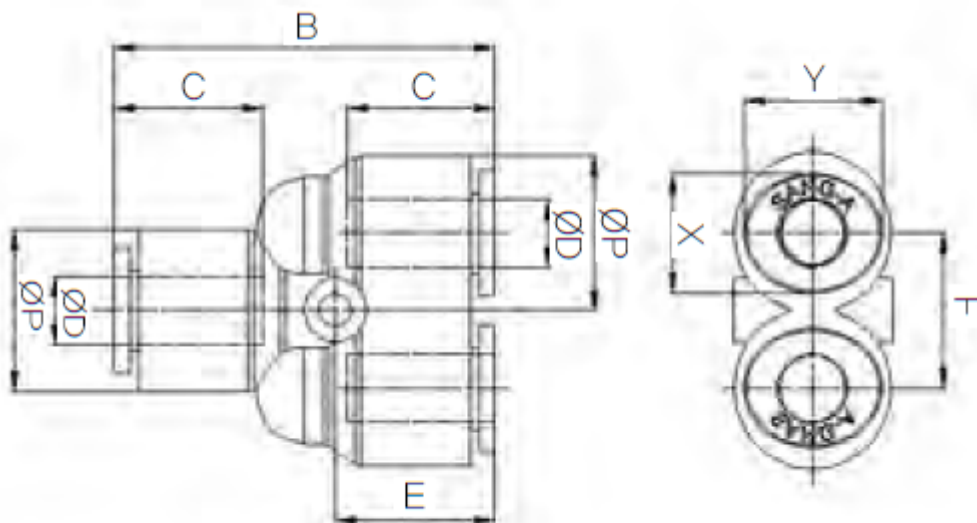

Y- PUSH-IN FITTING Ø08 PVDF

Product Images

Omschrijving

De push-in fitting heeft een PVDF body, de draad is uitgevoerd in RVS316.

Afmetingen

MODEL	ØD	ØP	B	C	E	F	X	Y
CR-PY 04	4	11.8	31	14.5	13.1	11	8.6	10.8
CR-PY 06	6	14.7	35.4	15.6	14.9	13.6	11	13
CR-PY 08	8	16.7	42.7	17.3	18.1	15.4	13	15
CR-PY 10	10	19.3	45.5	19.4	17.5	17.5	16	18.5
CR-PY 12	12	23.2	53.6	22.4	20.9	21.5	19.5	22.5

Additional Information

EAN Code	8719426567098
Artikelnummer	CRPY08
Fabrikant	Sang-A
Model	Y-verbinding
Diameter 1	8mm
Materiaal	PVDF