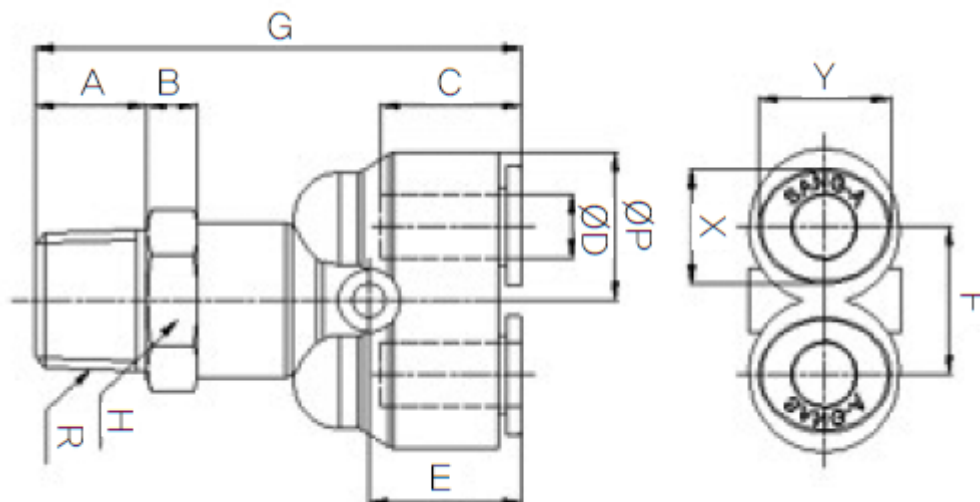

Y-INSCHROEF PIF Ø08-R3/8 PVDF

Product Images

Omschrijving

De push-in fitting heeft een PVDF body, de draad is uitgevoerd in RVS316.

Afmetingen

CODE	MODEL	ØD	ØP	A	B	C	E	F	G	R	H	X
CR-PWT 04M5	4	11.8	4	8	14.5	13.1	10.8	39.4	M5	13	8.6	10.8
CR-PWT 0401	4	11.8	8	8	14.5	13.1	10.8	43.4	PT 1/8	13	8.6	10.8
CR-PWT 0402	4	11.8	11	8	14.5	13.1	10.8	46.4	PT 1/4	14	8.6	10.8
CR-PWT 06M5	6	14.7	4	8	15.6	14.9	13.6	43.5	M5	15	11	13
CR-PWT 0601	6	14.7	8	8	15.6	14.9	13.6	47.5	PT 1/8	15	11	13
CR-PWT 0602	6	14.7	11	8	15.6	14.9	13.6	50.5	PT 1/4	15	11	13
CR-PWT 0801	8	16.7	8	8	17.3	18.1	15.4	54.6	PT 1/8	17	13	15
CR-PWT 0802	8	16.7	11	8	17.3	18.1	15.4	57.6	PT 1/4	17	13	15
CR-PWT 0803	8	16.7	12	8	17.3	18.1	15.4	58.6	PT 3/8	17	13	15
CR-PWT 1002	10	19.3	11	8	19.4	17.5	17.7	59.5	PT 1/4	20	16	18.5
CR-PWT 1003	10	19.3	12	8	19.4	17.5	17.7	60.5	PT 3/8	20	16	18.5
CR-PWT 1004	10	19.3	15	8	19.4	17.5	17.7	63.5	PT 1/2	21	16	18.5
CR-PWT 1202	12	23.2	11	8	22.4	20.9	21.5	66.7	PT 1/4	24	19.5	22.5
CR-PWT 1203	12	23.2	12	8	22.4	20.9	21.5	67.7	PT 3/8	24	19.5	22.5
CR-PWT 1204	12	23.2	15	8	22.4	20.9	21.5	70.7	PT 1/2	24	19.5	22.5

Additional Information

EAN Code	8719426567241
Artikelnummer	CRPWT08-03
Aansluiting 1	Buitendraad
Merk	Sang-A
Fabrikant	Sang-A
Materiaal	PVDF
Diameter	8mm
Draadmaat 1	3/8"
Draadsoort 1	BSPT
Vorm	Y