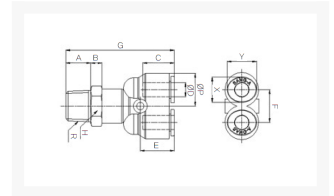

Y-INSCHROEF PIF Ø08-R3/8 PVDF

Product Images

Omschrijving

De push-in fitting heeft een PVDF body, de draad is uitgevoerd in RVS316.

Afmetingen

CODE	MODEL	ØD	ØP	A	B	C	E	F	G	R	H	X
CR-PWT 04M5	4	11.8	4	8	14.5	13.1	10.8	39.4	M5	13	8.6	10.8
CR-PWT 0401	4	11.8	8	8	14.5	13.1	10.8	43.4	PT 1/8	13	8.6	10.8
CR-PWT 0402	4	11.8	11	8	14.5	13.1	10.8	46.4	PT 1/4	14	8.6	10.8
CR-PWT 06M5	6	14.7	4	8	15.6	14.9	13.6	43.5	M5	15	11	13
CR-PWT 0601	6	14.7	8	8	15.6	14.9	13.6	47.5	PT 1/8	15	11	13
CR-PWT 0602	6	14.7	11	8	15.6	14.9	13.6	50.5	PT 1/4	15	11	13
CR-PWT 0801	8	16.7	8	8	17.3	18.1	15.4	54.6	PT 1/8	17	13	15
CR-PWT 0802	8	16.7	11	8	17.3	18.1	15.4	57.6	PT 1/4	17	13	15
CR-PWT 0803	8	16.7	12	8	17.3	18.1	15.4	58.6	PT 3/8	17	13	15
CR-PWT 1002	10	19.3	11	8	19.4	17.5	17.7	59.5	PT 1/4	20	16	18.5
CR-PWT 1003	10	19.3	12	8	19.4	17.5	17.7	60.5	PT 3/8	20	16	18.5
CR-PWT 1004	10	19.3	15	8	19.4	17.5	17.7	63.5	PT 1/2	21	16	18.5
CR-PWT 1202	12	23.2	11	8	22.4	20.9	21.5	66.7	PT 1/4	24	19.5	22.5
CR-PWT 1203	12	23.2	12	8	22.4	20.9	21.5	67.7	PT 3/8	24	19.5	22.5
CR-PWT 1204	12	23.2	15	8	22.4	20.9	21.5	70.7	PT 1/2	24	19.5	22.5

Additional Information

EAN Code	8719426567241
Artikelnummer	CRPWT08-03
Aansluiting 1	Buitendraad
Merk	Sang-A
Fabrikant	Sang-A
Materiaal	PVDF
Diameter	8mm
Draadmaat 1	3/8"
Draadsoort 1	BSPT
Vorm	Y