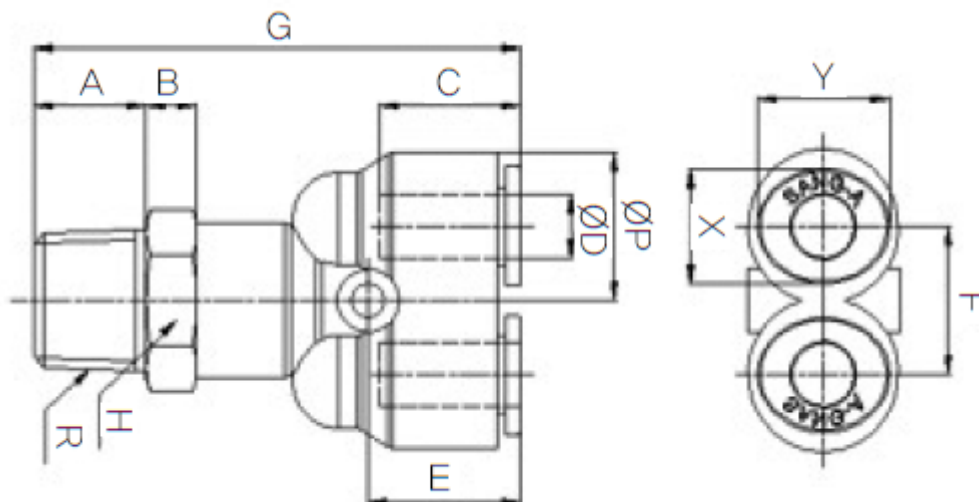

## Omschrijving

De push-in fitting heeft een PVDF body, de draad is uitgevoerd in RVS316.

## Afmetingen

CODE	MODEL	ØD	ØP	A	B	C	E	F	G	R	H	X
CR-PWT 04M5	4	11.8	4	8	14.5	13.1	10.8	39.4	M5	13	8.6	10.8
CR-PWT 0401	4	11.8	8	8	14.5	13.1	10.8	43.4	PT 1/8	13	8.6	10.8
CR-PWT 0402	4	11.8	11	8	14.5	13.1	10.8	46.4	PT 1/4	14	8.6	10.8
CR-PWT 06M5	6	14.7	4	8	15.6	14.9	13.6	43.5	M5	15	11	13
CR-PWT 0601	6	14.7	8	8	15.6	14.9	13.6	47.5	PT 1/8	15	11	13
CR-PWT 0602	6	14.7	11	8	15.6	14.9	13.6	50.5	PT 1/4	15	11	13
CR-PWT 0801	8	16.7	8	8	17.3	18.1	15.4	54.6	PT 1/8	17	13	15
CR-PWT 0802	8	16.7	11	8	17.3	18.1	15.4	57.6	PT 1/4	17	13	15
CR-PWT 0803	8	16.7	12	8	17.3	18.1	15.4	58.6	PT 3/8	17	13	15
CR-PWT 1002	10	19.3	11	8	19.4	17.5	17.7	59.5	PT 1/4	20	16	18.5
CR-PWT 1003	10	19.3	12	8	19.4	17.5	17.7	60.5	PT 3/8	20	16	18.5
CR-PWT 1004	10	19.3	15	8	19.4	17.5	17.7	63.5	PT 1/2	21	16	18.5
CR-PWT 1202	12	23.2	11	8	22.4	20.9	21.5	66.7	PT 1/4	24	19.5	22.5
CR-PWT 1203	12	23.2	12	8	22.4	20.9	21.5	67.7	PT 3/8	24	19.5	22.5
CR-PWT 1204	12	23.2	15	8	22.4	20.9	21.5	70.7	PT 1/2	24	19.5	22.5

## Additional Information

---

EAN Code	8719426567234
Artikelnummer	CRPWT08-02
Aansluiting 1	Buitendraad
Merk	Sang-A
Fabrikant	Sang-A
Materiaal	PVDF
Diameter	8mm
Draadmaat 1	1/4"
Draadsoort 1	BSPT
Vorm	Y