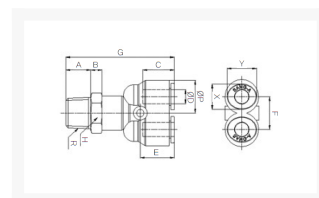

# Y-INSCHROEF PIF Ø08-R1/4 PVDF

## Omschrijving

De push-in fitting heeft een PVDF body, de draad is uitgevoerd in RVS316.

## Afmetingen

CODE	MODEL	ØD	ØP	A	B	C	E	F	G	R	H	X
CR-PWT 04M5	4	11.8	4	8	14.5	13.1	10.8	39.4	M5	13	8.6	10.8
CR-PWT 0401	4	11.8	8	8	14.5	13.1	10.8	43.4	PT 1/8	13	8.6	10.8
CR-PWT 0402	4	11.8	11	8	14.5	13.1	10.8	46.4	PT 1/4	14	8.6	10.8
CR-PWT 06M5	6	14.7	4	8	15.6	14.9	13.6	43.5	M5	15	11	13
CR-PWT 0601	6	14.7	8	8	15.6	14.9	13.6	47.5	PT 1/8	15	11	13
CR-PWT 0602	6	14.7	11	8	15.6	14.9	13.6	50.5	PT 1/4	15	11	13
CR-PWT 0801	8	16.7	8	8	17.3	18.1	15.4	54.6	PT 1/8	17	13	15
CR-PWT 0802	8	16.7	11	8	17.3	18.1	15.4	57.6	PT 1/4	17	13	15
CR-PWT 0803	8	16.7	12	8	17.3	18.1	15.4	58.6	PT 3/8	17	13	15
CR-PWT 1002	10	19.3	11	8	19.4	17.5	17.7	59.5	PT 1/4	20	16	18.5
CR-PWT 1003	10	19.3	12	8	19.4	17.5	17.7	60.5	PT 3/8	20	16	18.5
CR-PWT 1004	10	19.3	15	8	19.4	17.5	17.7	63.5	PT 1/2	21	16	18.5
CR-PWT 1202	12	23.2	11	8	22.4	20.9	21.5	66.7	PT 1/4	24	19.5	22.5
CR-PWT 1203	12	23.2	12	8	22.4	20.9	21.5	67.7	PT 3/8	24	19.5	22.5
CR-PWT 1204	12	23.2	15	8	22.4	20.9	21.5	70.7	PT 1/2	24	19.5	22.5

## Additional Information

---

EAN Code	8719426567234
Artikelnummer	CRPWT08-02
Aansluiting 1	Buitendraad
Merk	Sang-A
Fabrikant	Sang-A
Materiaal	PVDF
Diameter	8mm
Draadmaat 1	1/4"
Draadsoort 1	BSPT
Vorm	Y