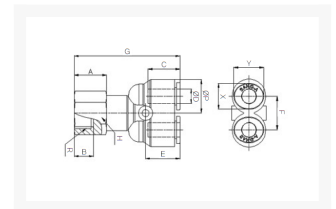

Y- OPSCHROEF PIF Ø12-G1/2 PVDF

Product Images

Afmetingen

MODEL	ØD	ØP	A	B	C	E	F	G	R	H	X	Y
95830441	CR-PWF 04G01	4	11.8	10	9	14.5	13.1	10.8	37.4	PF 1/8	13	8.6
95830442	CR-PWF 04G02	4	11.8	14	12	14.5	13.1	10.8	41.4	PF 1/4	16	8.6
95830641	CR-PWF 06G01	6	14.7	10	9	15.6	14.9	13.6	41.5	PF 1/8	15	11
95830642	CR-PWF 06G02	6	14.7	14	12	15.6	14.9	13.6	45.5	PF 1/4	16	11
95830841	CR-PWF 08G01	8	16.7	10	9	17.3	18.1	15.4	48.6	PF 1/8	17	13
95830842	CR-PWF 08G02	8	16.7	14	12	17.3	18.1	15.4	52.6	PF 1/4	17	13
95830843	CR-PWF 08G03	8	16.7	15	13	17.3	18.1	15.4	53.6	PF 3/8	19	13
95831042	CR-PWF 10G02	10	19.3	14	12	19.4	17.5	17.7	54.5	PF 1/4	20	16
95831043	CR-PWF 10G03	10	19.3	15	13	19.4	17.5	17.7	55.5	PF 3/8	20	16
95831044	CR-PWF 10G04	10	19.3	19	16	19.4	17.5	17.7	59.5	PF 1/2	24	16
95831242	CR-PWF 12G02	12	23.2	14	12	22.4	20.9	21.5	61.7	PF 1/4	24	19.5
95831243	CR-PWF 12G03	12	23.2	15	13	22.4	20.9	21.5	62.7	PF 3/8	24	19.5

95831244	CR-PWF 12G04	12	23.2	19	16	22.4	20.9	21.5	66.7	PF 1/2	24	19.5
----------	-----------------	----	------	----	----	------	------	------	------	--------	----	------

Additional Information

EAN Code	8719426569023
Artikelnummer	CRPWF12-G04
Aansluiting 1	Binnendraad
Merk	Sang-A
Fabrikant	Sang-A
Materiaal	PVDF
Diameter	12mm
Draadmaat 1	1/2"
Draadsoort 1	BSPP
Vorm	Y