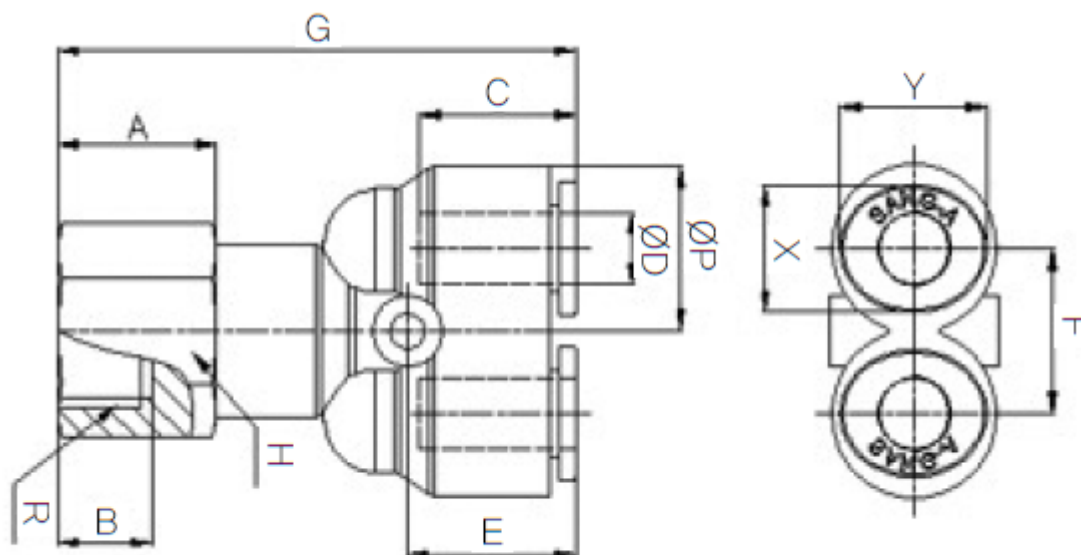

Y- OPSCHROEF PIF Ø12-G1/2 PVDF

Product Images

Afmetingen

MODEL	ØD	ØP	A	B	C	E	F	G	R	H	X	Y
95830441	CR-PWF 04G01	4	11.8	10	9	14.5	13.1	10.8	37.4	PF 1/8	13	8.6
95830442	CR-PWF 04G02	4	11.8	14	12	14.5	13.1	10.8	41.4	PF 1/4	16	8.6
95830641	CR-PWF 06G01	6	14.7	10	9	15.6	14.9	13.6	41.5	PF 1/8	15	11
95830642	CR-PWF 06G02	6	14.7	14	12	15.6	14.9	13.6	45.5	PF 1/4	16	11
95830841	CR-PWF 08G01	8	16.7	10	9	17.3	18.1	15.4	48.6	PF 1/8	17	13
95830842	CR-PWF 08G02	8	16.7	14	12	17.3	18.1	15.4	52.6	PF 1/4	17	13
95830843	CR-PWF 08G03	8	16.7	15	13	17.3	18.1	15.4	53.6	PF 3/8	19	13
95831042	CR-PWF 10G02	10	19.3	14	12	19.4	17.5	17.7	54.5	PF 1/4	20	16
95831043	CR-PWF 10G03	10	19.3	15	13	19.4	17.5	17.7	55.5	PF 3/8	20	16
95831044	CR-PWF 10G04	10	19.3	19	16	19.4	17.5	17.7	59.5	PF 1/2	24	16
95831242	CR-PWF 12G02	12	23.2	14	12	22.4	20.9	21.5	61.7	PF 1/4	24	19.5
95831243	CR-PWF 12G03	12	23.2	15	13	22.4	20.9	21.5	62.7	PF 3/8	24	19.5

95831244	CR-PWF 12G04	12	23.2	19	16	22.4	20.9	21.5	66.7	PF 1/2	24	19.5
----------	-----------------	----	------	----	----	------	------	------	------	--------	----	------

Additional Information

EAN Code	8719426569023
Artikelnummer	CRPWF12-G04
Aansluiting 1	Binnendraad
Merk	Sang-A
Fabrikant	Sang-A
Materiaal	PVDF
Diameter	12mm
Draadmaat 1	1/2"
Draadsoort 1	BSPP
Vorm	Y