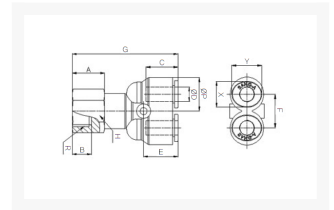

Y-OPSCHROEF PIF Ø12-R1/2 PVDF

Product Images

Afmetingen

MODEL	ØD	ØP	A	B	C	E	F	G	R	H	X	Y
CR-PWF 04M5	4	11.8	8	5	14.5	13.1	10.8	35.4	M5	13	8.6	10.8
CR-PWF 0401	4	11.8	11	9	14.5	13.1	10.8	38.4	PT 1/8	13	8.6	10.8
CR-PWF 0402	4	11.8	14	12	14.5	13.1	10.8	41.4	PT 1/4	16	8.6	10.8
CR-PWF 06M5	6	14.7	8	5	15.6	14.9	13.6	39.5	M5	15	11	13
CR-PWF 0601	6	14.7	11	9	15.6	14.9	13.6	42.5	PT 1/8	15	11	13
CR-PWF 0602	6	14.7	14	12	15.6	14.9	13.6	45.5	PT 1/4	16	11	13
CR-PWF 0801	8	16.7	10	9	17.3	18.1	15.4	48.6	PT 1/8	17	13	15
CR-PWF 0802	8	16.7	14	12	17.3	18.1	15.4	52.6	PT 1/4	17	13	15
CR-PWF 0803	8	16.7	15	13	17.3	18.1	15.4	53.6	PT 3/8	19	13	15
CR-PWF 1002	10	19.3	14	12	19.4	17.5	17.7	54.5	PT 1/4	20	16	18.5
CR-PWF 1003	10	19.3	15	13	19.4	17.5	17.7	55.5	PT 3/8	20	16	18.5
CR-PWF 1004	10	19.3	19	16	19.4	17.5	17.7	59.5	PT 1/2	24	16	18.5
CR-PWF 1202	12	23.2	14	12	22.4	20.9	21.5	61.7	PT 1/4	24	19.5	22.5
CR-PWF 1203	12	23.2	15	13	22.4	20.9	21.5	62.7	PT 3/8	24	19.5	22.5
CR-PWF 1204	12	23.2	19	16	22.4	20.9	21.5	66.7	PT 1/2	24	19.5	22.5

Additional Information

EAN Code	8719426568996
Artikelnummer	CRPWF12-04
Aansluiting 1	Binnendraad
Merk	Sang-A
Fabrikant	Sang-A
Materiaal	PVDF
Diameter	12mm
Draadmaat 1	1/2"
Draadsoort 1	BSPT
Vorm	Y