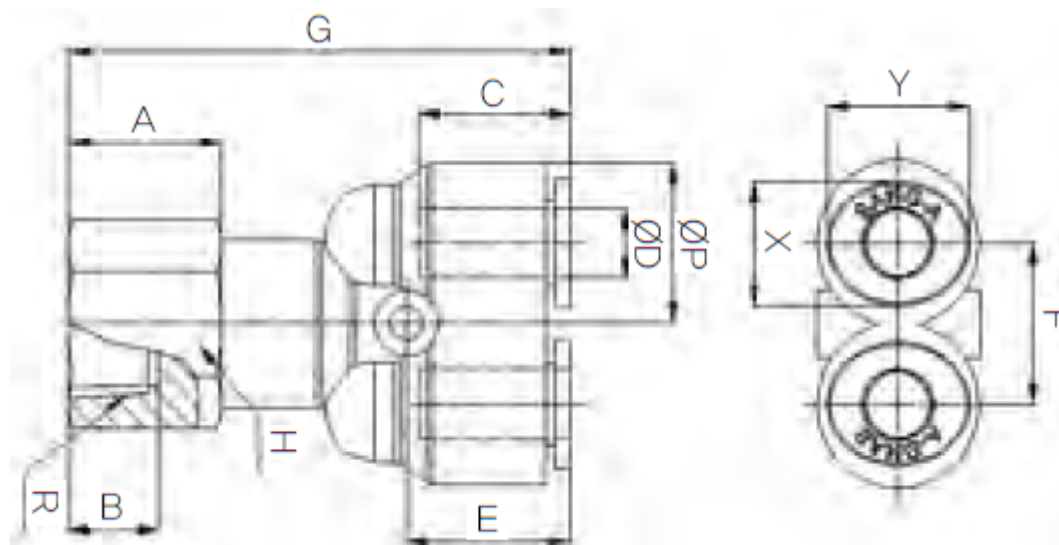

Y-OPSCHROEF PIF Ø12-R1/2 PVDF

Product Images

Afmetingen

MODEL	ØD	ØP	A	B	C	E	F	G	R	H	X	Y
CR-PWF 04M5	4	11.8	8	5	14.5	13.1	10.8	35.4	M5	13	8.6	10.8
CR-PWF 0401	4	11.8	11	9	14.5	13.1	10.8	38.4	PT 1/8	13	8.6	10.8
CR-PWF 0402	4	11.8	14	12	14.5	13.1	10.8	41.4	PT 1/4	16	8.6	10.8
CR-PWF 06M5	6	14.7	8	5	15.6	14.9	13.6	39.5	M5	15	11	13
CR-PWF 0601	6	14.7	11	9	15.6	14.9	13.6	42.5	PT 1/8	15	11	13
CR-PWF 0602	6	14.7	14	12	15.6	14.9	13.6	45.5	PT 1/4	16	11	13
CR-PWF 0801	8	16.7	10	9	17.3	18.1	15.4	48.6	PT 1/8	17	13	15
CR-PWF 0802	8	16.7	14	12	17.3	18.1	15.4	52.6	PT 1/4	17	13	15
CR-PWF 0803	8	16.7	15	13	17.3	18.1	15.4	53.6	PT 3/8	19	13	15
CR-PWF 1002	10	19.3	14	12	19.4	17.5	17.7	54.5	PT 1/4	20	16	18.5
CR-PWF 1003	10	19.3	15	13	19.4	17.5	17.7	55.5	PT 3/8	20	16	18.5
CR-PWF 1004	10	19.3	19	16	19.4	17.5	17.7	59.5	PT 1/2	24	16	18.5
CR-PWF 1202	12	23.2	14	12	22.4	20.9	21.5	61.7	PT 1/4	24	19.5	22.5
CR-PWF 1203	12	23.2	15	13	22.4	20.9	21.5	62.7	PT 3/8	24	19.5	22.5
CR-PWF 1204	12	23.2	19	16	22.4	20.9	21.5	66.7	PT 1/2	24	19.5	22.5

Additional Information

EAN Code	8719426568996
Artikelnummer	CRPWF12-04
Aansluiting 1	Binnendraad
Merk	Sang-A
Fabrikant	Sang-A
Materiaal	PVDF
Diameter	12mm
Draadmaat 1	1/2"
Draadsoort 1	BSPT
Vorm	Y