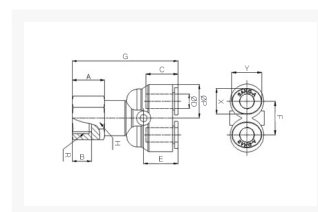

## Afmetingen

MODEL	ØD	ØP	A	B	C	E	F	G	R	H	X	Y
95830441	CR-PWF 04G01	4	11.8	10	9	14.5	13.1	10.8	37.4	PF 1/8	13	8.6
95830442	CR-PWF 04G02	4	11.8	14	12	14.5	13.1	10.8	41.4	PF 1/4	16	8.6
95830641	CR-PWF 06G01	6	14.7	10	9	15.6	14.9	13.6	41.5	PF 1/8	15	11
95830642	CR-PWF 06G02	6	14.7	14	12	15.6	14.9	13.6	45.5	PF 1/4	16	11
95830841	CR-PWF 08G01	8	16.7	10	9	17.3	18.1	15.4	48.6	PF 1/8	17	13
95830842	CR-PWF 08G02	8	16.7	14	12	17.3	18.1	15.4	52.6	PF 1/4	17	13
95830843	CR-PWF 08G03	8	16.7	15	13	17.3	18.1	15.4	53.6	PF 3/8	19	13
95831042	CR-PWF 10G02	10	19.3	14	12	19.4	17.5	17.7	54.5	PF 1/4	20	16
95831043	CR-PWF 10G03	10	19.3	15	13	19.4	17.5	17.7	55.5	PF 3/8	20	16
95831044	CR-PWF 10G04	10	19.3	19	16	19.4	17.5	17.7	59.5	PF 1/2	24	16
95831242	CR-PWF 12G02	12	23.2	14	12	22.4	20.9	21.5	61.7	PF 1/4	24	19.5
95831243	CR-PWF 12G03	12	23.2	15	13	22.4	20.9	21.5	62.7	PF 3/8	24	19.5

## Additional Information

---

EAN Code	8719426568965
Artikelnummer	CRPWF10-G04
Aansluiting 1	Binnendraad
Merk	Sang-A
Fabrikant	Sang-A
Materiaal	PVDF
Diameter	10mm
Draadmaat 1	1/2"
Draadsoort 1	BSPP
Vorm	Y