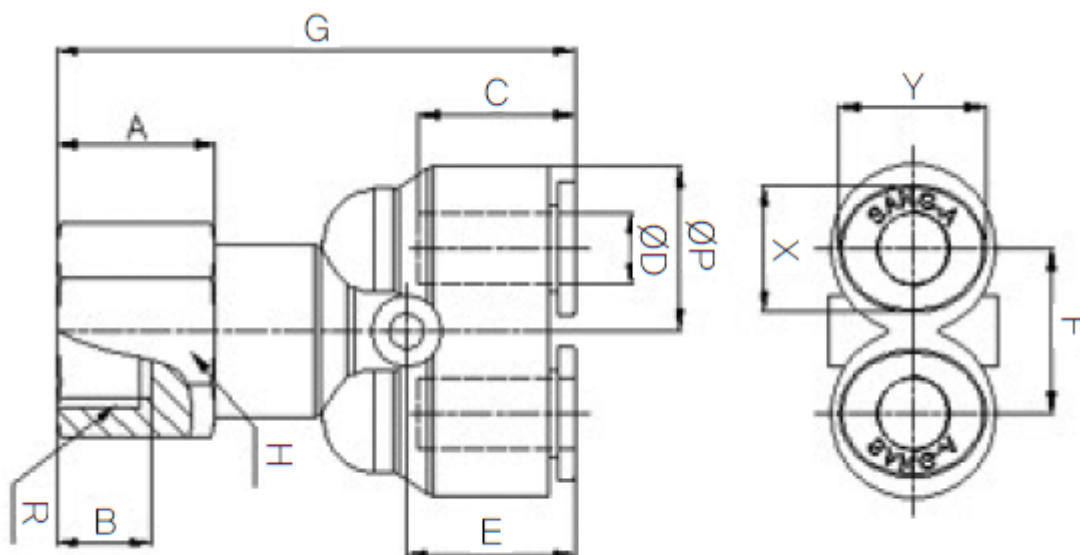

## Afmetingen

MODEL	ØD	ØP	A	B	C	E	F	G	R	H	X	Y
95830441	CR-PWF 04G01	4	11.8	10	9	14.5	13.1	10.8	37.4	PF 1/8	13	8.6
95830442	CR-PWF 04G02	4	11.8	14	12	14.5	13.1	10.8	41.4	PF 1/4	16	8.6
95830641	CR-PWF 06G01	6	14.7	10	9	15.6	14.9	13.6	41.5	PF 1/8	15	11
95830642	CR-PWF 06G02	6	14.7	14	12	15.6	14.9	13.6	45.5	PF 1/4	16	11
95830841	CR-PWF 08G01	8	16.7	10	9	17.3	18.1	15.4	48.6	PF 1/8	17	13
95830842	CR-PWF 08G02	8	16.7	14	12	17.3	18.1	15.4	52.6	PF 1/4	17	13
95830843	CR-PWF 08G03	8	16.7	15	13	17.3	18.1	15.4	53.6	PF 3/8	19	13
95831042	CR-PWF 10G02	10	19.3	14	12	19.4	17.5	17.7	54.5	PF 1/4	20	16
95831043	CR-PWF 10G03	10	19.3	15	13	19.4	17.5	17.7	55.5	PF 3/8	20	16
95831044	CR-PWF 10G04	10	19.3	19	16	19.4	17.5	17.7	59.5	PF 1/2	24	16
95831242	CR-PWF 12G02	12	23.2	14	12	22.4	20.9	21.5	61.7	PF 1/4	24	19.5
95831243	CR-PWF 12G03	12	23.2	15	13	22.4	20.9	21.5	62.7	PF 3/8	24	19.5

## Additional Information

---

EAN Code	8719426568965
Artikelnummer	CRPWF10-G04
Aansluiting 1	Binnendraad
Merk	Sang-A
Fabrikant	Sang-A
Materiaal	PVDF
Diameter	10mm
Draadmaat 1	1/2"
Draadsoort 1	BSPP
Vorm	Y