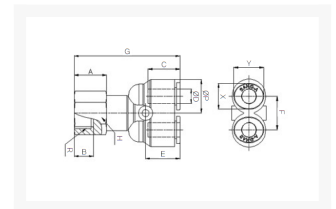

## Afmetingen

MODEL	ØD	ØP	A	B	C	E	F	G	R	H	X	Y
95830441	CR-PWF 04G01	4	11.8	10	9	14.5	13.1	10.8	37.4	PF 1/8	13	8.6
95830442	CR-PWF 04G02	4	11.8	14	12	14.5	13.1	10.8	41.4	PF 1/4	16	8.6
95830641	CR-PWF 06G01	6	14.7	10	9	15.6	14.9	13.6	41.5	PF 1/8	15	11
95830642	CR-PWF 06G02	6	14.7	14	12	15.6	14.9	13.6	45.5	PF 1/4	16	11
95830841	CR-PWF 08G01	8	16.7	10	9	17.3	18.1	15.4	48.6	PF 1/8	17	13
95830842	CR-PWF 08G02	8	16.7	14	12	17.3	18.1	15.4	52.6	PF 1/4	17	13
95830843	CR-PWF 08G03	8	16.7	15	13	17.3	18.1	15.4	53.6	PF 3/8	19	13
95831042	CR-PWF 10G02	10	19.3	14	12	19.4	17.5	17.7	54.5	PF 1/4	20	16
95831043	CR-PWF 10G03	10	19.3	15	13	19.4	17.5	17.7	55.5	PF 3/8	20	16
95831044	CR-PWF 10G04	10	19.3	19	16	19.4	17.5	17.7	59.5	PF 1/2	24	16
95831242	CR-PWF 12G02	12	23.2	14	12	22.4	20.9	21.5	61.7	PF 1/4	24	19.5
95831243	CR-PWF 12G03	12	23.2	15	13	22.4	20.9	21.5	62.7	PF 3/8	24	19.5

## Additional Information

---

EAN Code	8719426568903
Artikelnummer	CRPWF08-G03
Aansluiting 1	Binnendraad
Merk	Sang-A
Fabrikant	Sang-A
Materiaal	PVDF
Diameter	8mm
Draadmaat 1	3/8"
Draadsoort 1	BSPP
Vorm	Y