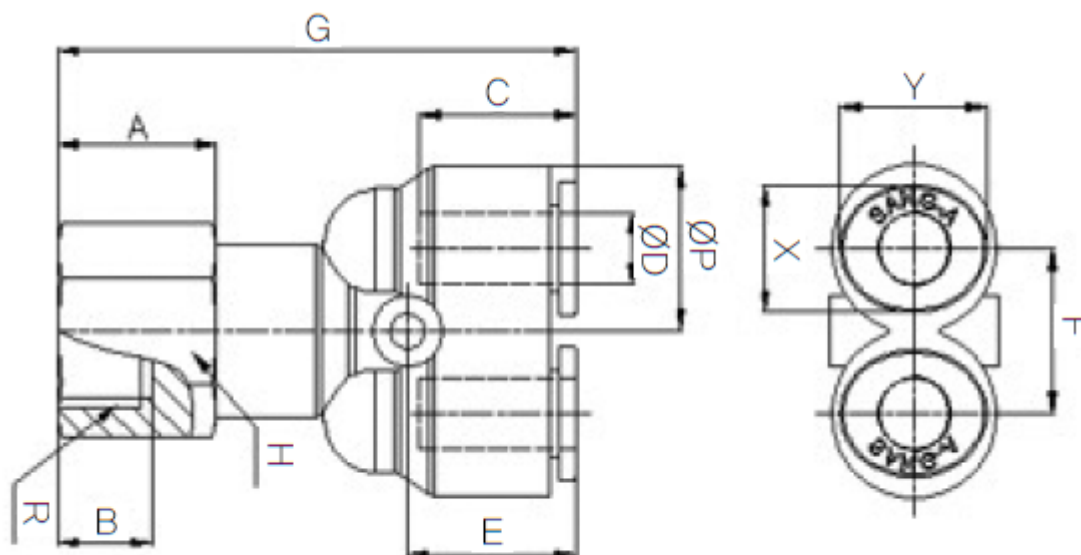

## Afmetingen

MODEL	ØD	ØP	A	B	C	E	F	G	R	H	X	Y
95830441	CR-PWF 04G01	4	11.8	10	9	14.5	13.1	10.8	37.4	PF 1/8	13	8.6
95830442	CR-PWF 04G02	4	11.8	14	12	14.5	13.1	10.8	41.4	PF 1/4	16	8.6
95830641	CR-PWF 06G01	6	14.7	10	9	15.6	14.9	13.6	41.5	PF 1/8	15	11
95830642	CR-PWF 06G02	6	14.7	14	12	15.6	14.9	13.6	45.5	PF 1/4	16	11
95830841	CR-PWF 08G01	8	16.7	10	9	17.3	18.1	15.4	48.6	PF 1/8	17	13
95830842	CR-PWF 08G02	8	16.7	14	12	17.3	18.1	15.4	52.6	PF 1/4	17	13
95830843	CR-PWF 08G03	8	16.7	15	13	17.3	18.1	15.4	53.6	PF 3/8	19	13
95831042	CR-PWF 10G02	10	19.3	14	12	19.4	17.5	17.7	54.5	PF 1/4	20	16
95831043	CR-PWF 10G03	10	19.3	15	13	19.4	17.5	17.7	55.5	PF 3/8	20	16
95831044	CR-PWF 10G04	10	19.3	19	16	19.4	17.5	17.7	59.5	PF 1/2	24	16
95831242	CR-PWF 12G02	12	23.2	14	12	22.4	20.9	21.5	61.7	PF 1/4	24	19.5
95831243	CR-PWF 12G03	12	23.2	15	13	22.4	20.9	21.5	62.7	PF 3/8	24	19.5

## Additional Information

---

EAN Code	8719426568903
Artikelnummer	CRPWF08-G03
Aansluiting 1	Binnendraad
Merk	Sang-A
Fabrikant	Sang-A
Materiaal	PVDF
Diameter	8mm
Draadmaat 1	3/8"
Draadsoort 1	BSPP
Vorm	Y