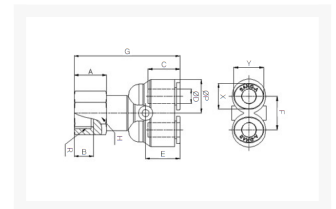

Y- OPSCHROEF PIF Ø06-G1/8 PVDF

Product Images

Afmetingen

MODEL	ØD	ØP	A	B	C	E	F	G	R	H	X	Y
95830441	CR-PWF 04G01	4	11.8	10	9	14.5	13.1	10.8	37.4	PF 1/8	13	8.6
95830442	CR-PWF 04G02	4	11.8	14	12	14.5	13.1	10.8	41.4	PF 1/4	16	8.6
95830641	CR-PWF 06G01	6	14.7	10	9	15.6	14.9	13.6	41.5	PF 1/8	15	11
95830642	CR-PWF 06G02	6	14.7	14	12	15.6	14.9	13.6	45.5	PF 1/4	16	11
95830841	CR-PWF 08G01	8	16.7	10	9	17.3	18.1	15.4	48.6	PF 1/8	17	13
95830842	CR-PWF 08G02	8	16.7	14	12	17.3	18.1	15.4	52.6	PF 1/4	17	13
95830843	CR-PWF 08G03	8	16.7	15	13	17.3	18.1	15.4	53.6	PF 3/8	19	13
95831042	CR-PWF 10G02	10	19.3	14	12	19.4	17.5	17.7	54.5	PF 1/4	20	16
95831043	CR-PWF 10G03	10	19.3	15	13	19.4	17.5	17.7	55.5	PF 3/8	20	16
95831044	CR-PWF 10G04	10	19.3	19	16	19.4	17.5	17.7	59.5	PF 1/2	24	16
95831242	CR-PWF 12G02	12	23.2	14	12	22.4	20.9	21.5	61.7	PF 1/4	24	19.5
95831243	CR-PWF 12G03	12	23.2	15	13	22.4	20.9	21.5	62.7	PF 3/8	24	19.5

95831244	CR-PWF 12G04	12	23.2	19	16	22.4	20.9	21.5	66.7	PF 1/2	24	19.5
----------	-----------------	----	------	----	----	------	------	------	------	--------	----	------

Additional Information

EAN Code	8719426568835
Artikelnummer	CRPWF06-G01
Aansluiting 1	Binnendraad
Merk	Sang-A
Fabrikant	Sang-A
Materiaal	PVDF
Diameter	6mm
Draadmaat 1	1/8"
Draadsoort 1	BSPP
Vorm	Y