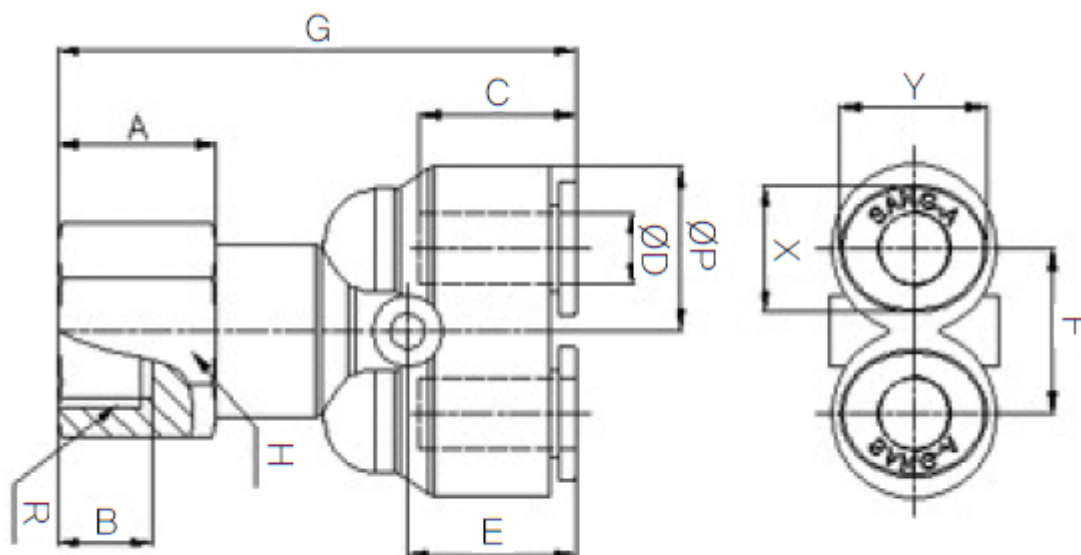

Y- OPSCHROEF PIF Ø06-G1/8 PVDF

Product Images

Afmetingen

MODEL	ØD	ØP	A	B	C	E	F	G	R	H	X	Y
95830441	CR-PWF 04G01	4	11.8	10	9	14.5	13.1	10.8	37.4	PF 1/8	13	8.6
95830442	CR-PWF 04G02	4	11.8	14	12	14.5	13.1	10.8	41.4	PF 1/4	16	8.6
95830641	CR-PWF 06G01	6	14.7	10	9	15.6	14.9	13.6	41.5	PF 1/8	15	11
95830642	CR-PWF 06G02	6	14.7	14	12	15.6	14.9	13.6	45.5	PF 1/4	16	11
95830841	CR-PWF 08G01	8	16.7	10	9	17.3	18.1	15.4	48.6	PF 1/8	17	13
95830842	CR-PWF 08G02	8	16.7	14	12	17.3	18.1	15.4	52.6	PF 1/4	17	13
95830843	CR-PWF 08G03	8	16.7	15	13	17.3	18.1	15.4	53.6	PF 3/8	19	13
95831042	CR-PWF 10G02	10	19.3	14	12	19.4	17.5	17.7	54.5	PF 1/4	20	16
95831043	CR-PWF 10G03	10	19.3	15	13	19.4	17.5	17.7	55.5	PF 3/8	20	16
95831044	CR-PWF 10G04	10	19.3	19	16	19.4	17.5	17.7	59.5	PF 1/2	24	16
95831242	CR-PWF 12G02	12	23.2	14	12	22.4	20.9	21.5	61.7	PF 1/4	24	19.5
95831243	CR-PWF 12G03	12	23.2	15	13	22.4	20.9	21.5	62.7	PF 3/8	24	19.5

95831244	CR-PWF 12G04	12	23.2	19	16	22.4	20.9	21.5	66.7	PF 1/2	24	19.5
----------	-----------------	----	------	----	----	------	------	------	------	--------	----	------

Additional Information

EAN Code	8719426568835
Artikelnummer	CRPWF06-G01
Aansluiting 1	Binnendraad
Merk	Sang-A
Fabrikant	Sang-A
Materiaal	PVDF
Diameter	6mm
Draadmaat 1	1/8"
Draadsoort 1	BSPP
Vorm	Y