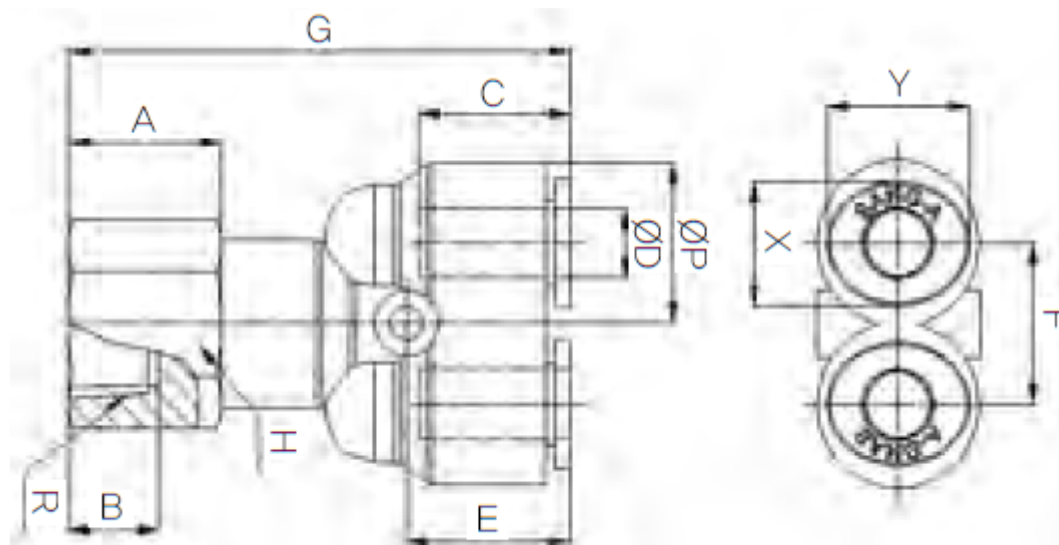

Y- OPSCHROEF PIF Ø06-R1/4 PVDF

Product Images

Afmetingen

MODEL	ØD	ØP	A	B	C	E	F	G	R	H	X	Y
CR-PWF 04M5	4	11.8	8	5	14.5	13.1	10.8	35.4	M5	13	8.6	10.8
CR-PWF 0401	4	11.8	11	9	14.5	13.1	10.8	38.4	PT 1/8	13	8.6	10.8
CR-PWF 0402	4	11.8	14	12	14.5	13.1	10.8	41.4	PT 1/4	16	8.6	10.8
CR-PWF 06M5	6	14.7	8	5	15.6	14.9	13.6	39.5	M5	15	11	13
CR-PWF 0601	6	14.7	11	9	15.6	14.9	13.6	42.5	PT 1/8	15	11	13
CR-PWF 0602	6	14.7	14	12	15.6	14.9	13.6	45.5	PT 1/4	16	11	13
CR-PWF 0801	8	16.7	10	9	17.3	18.1	15.4	48.6	PT 1/8	17	13	15
CR-PWF 0802	8	16.7	14	12	17.3	18.1	15.4	52.6	PT 1/4	17	13	15
CR-PWF 0803	8	16.7	15	13	17.3	18.1	15.4	53.6	PT 3/8	19	13	15
CR-PWF 1002	10	19.3	14	12	19.4	17.5	17.7	54.5	PT 1/4	20	16	18.5
CR-PWF 1003	10	19.3	15	13	19.4	17.5	17.7	55.5	PT 3/8	20	16	18.5
CR-PWF 1004	10	19.3	19	16	19.4	17.5	17.7	59.5	PT 1/2	24	16	18.5
CR-PWF 1202	12	23.2	14	12	22.4	20.9	21.5	61.7	PT 1/4	24	19.5	22.5
CR-PWF 1203	12	23.2	15	13	22.4	20.9	21.5	62.7	PT 3/8	24	19.5	22.5
CR-PWF 1204	12	23.2	19	16	22.4	20.9	21.5	66.7	PT 1/2	24	19.5	22.5

Additional Information

EAN Code	8719426568828
Artikelnummer	CRPWF06-02
Aansluiting 1	Binnendraad
Merk	Sang-A
Fabrikant	Sang-A
Materiaal	PVDF
Diameter	6mm
Draadmaat 1	1/4"
Draadsoort 1	BSPT
Vorm	Y