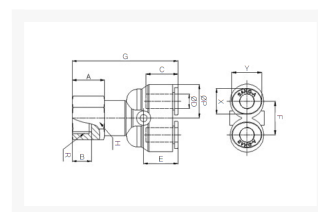

Y- OPSCHROEF PIF Ø06-R1/4 PVDF

Product Images

Afmetingen

MODEL	ØD	ØP	A	B	C	E	F	G	R	H	X	Y
CR-PWF 04M5	4	11.8	8	5	14.5	13.1	10.8	35.4	M5	13	8.6	10.8
CR-PWF 0401	4	11.8	11	9	14.5	13.1	10.8	38.4	PT 1/8	13	8.6	10.8
CR-PWF 0402	4	11.8	14	12	14.5	13.1	10.8	41.4	PT 1/4	16	8.6	10.8
CR-PWF 06M5	6	14.7	8	5	15.6	14.9	13.6	39.5	M5	15	11	13
CR-PWF 0601	6	14.7	11	9	15.6	14.9	13.6	42.5	PT 1/8	15	11	13
CR-PWF 0602	6	14.7	14	12	15.6	14.9	13.6	45.5	PT 1/4	16	11	13
CR-PWF 0801	8	16.7	10	9	17.3	18.1	15.4	48.6	PT 1/8	17	13	15
CR-PWF 0802	8	16.7	14	12	17.3	18.1	15.4	52.6	PT 1/4	17	13	15
CR-PWF 0803	8	16.7	15	13	17.3	18.1	15.4	53.6	PT 3/8	19	13	15
CR-PWF 1002	10	19.3	14	12	19.4	17.5	17.7	54.5	PT 1/4	20	16	18.5
CR-PWF 1003	10	19.3	15	13	19.4	17.5	17.7	55.5	PT 3/8	20	16	18.5
CR-PWF 1004	10	19.3	19	16	19.4	17.5	17.7	59.5	PT 1/2	24	16	18.5
CR-PWF 1202	12	23.2	14	12	22.4	20.9	21.5	61.7	PT 1/4	24	19.5	22.5
CR-PWF 1203	12	23.2	15	13	22.4	20.9	21.5	62.7	PT 3/8	24	19.5	22.5
CR-PWF 1204	12	23.2	19	16	22.4	20.9	21.5	66.7	PT 1/2	24	19.5	22.5

Additional Information

EAN Code	8719426568828
Artikelnummer	CRPWF06-02
Aansluiting 1	Binnendraad
Merk	Sang-A
Fabrikant	Sang-A
Materiaal	PVDF
Diameter	6mm
Draadmaat 1	1/4"
Draadsoort 1	BSPT
Vorm	Y