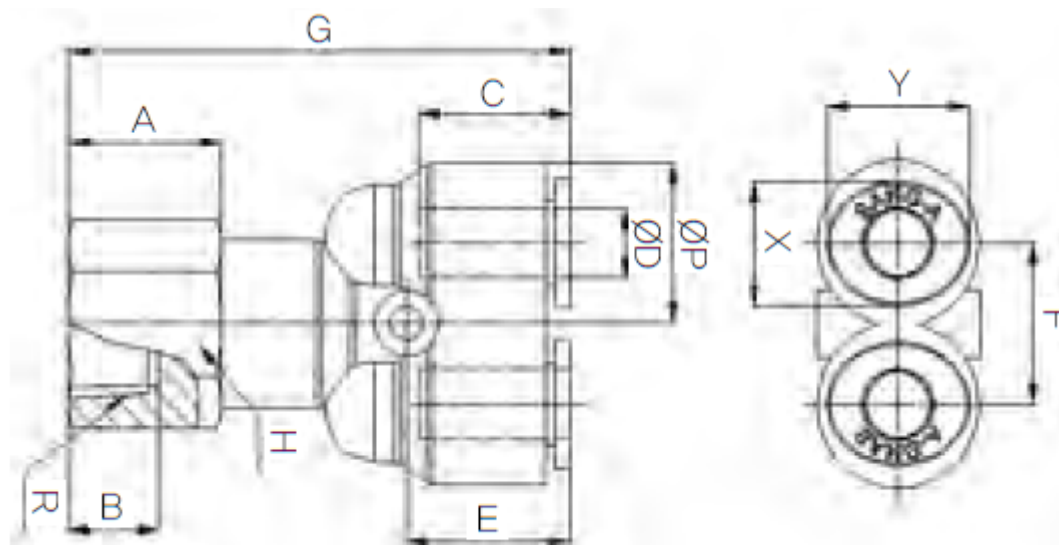

## Afmetingen

MODEL	ØD	ØP	A	B	C	E	F	G	R	H	X	Y
CR-PWF 04M5	4	11.8	8	5	14.5	13.1	10.8	35.4	M5	13	8.6	10.8
CR-PWF 0401	4	11.8	11	9	14.5	13.1	10.8	38.4	PT 1/8	13	8.6	10.8
CR-PWF 0402	4	11.8	14	12	14.5	13.1	10.8	41.4	PT 1/4	16	8.6	10.8
CR-PWF 06M5	6	14.7	8	5	15.6	14.9	13.6	39.5	M5	15	11	13
CR-PWF 0601	6	14.7	11	9	15.6	14.9	13.6	42.5	PT 1/8	15	11	13
CR-PWF 0602	6	14.7	14	12	15.6	14.9	13.6	45.5	PT 1/4	16	11	13
CR-PWF 0801	8	16.7	10	9	17.3	18.1	15.4	48.6	PT 1/8	17	13	15
CR-PWF 0802	8	16.7	14	12	17.3	18.1	15.4	52.6	PT 1/4	17	13	15
CR-PWF 0803	8	16.7	15	13	17.3	18.1	15.4	53.6	PT 3/8	19	13	15
CR-PWF 1002	10	19.3	14	12	19.4	17.5	17.7	54.5	PT 1/4	20	16	18.5
CR-PWF 1003	10	19.3	15	13	19.4	17.5	17.7	55.5	PT 3/8	20	16	18.5
CR-PWF 1004	10	19.3	19	16	19.4	17.5	17.7	59.5	PT 1/2	24	16	18.5
CR-PWF 1202	12	23.2	14	12	22.4	20.9	21.5	61.7	PT 1/4	24	19.5	22.5
CR-PWF 1203	12	23.2	15	13	22.4	20.9	21.5	62.7	PT 3/8	24	19.5	22.5
CR-PWF 1204	12	23.2	19	16	22.4	20.9	21.5	66.7	PT 1/2	24	19.5	22.5

## Additional Information

---

EAN Code	8719426568811
Artikelnummer	CRPWF06-01
Aansluiting 1	Binnendraad
Merk	Sang-A
Fabrikant	Sang-A
Materiaal	PVDF
Diameter	6mm
Draadmaat 1	1/8"
Draadsoort 1	BSPT
Vorm	Y