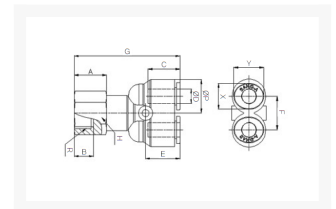

## Afmetingen

MODEL	ØD	ØP	A	B	C	E	F	G	R	H	X	Y
CR-PWF 04M5	4	11.8	8	5	14.5	13.1	10.8	35.4	M5	13	8.6	10.8
CR-PWF 0401	4	11.8	11	9	14.5	13.1	10.8	38.4	PT 1/8	13	8.6	10.8
CR-PWF 0402	4	11.8	14	12	14.5	13.1	10.8	41.4	PT 1/4	16	8.6	10.8
CR-PWF 06M5	6	14.7	8	5	15.6	14.9	13.6	39.5	M5	15	11	13
CR-PWF 0601	6	14.7	11	9	15.6	14.9	13.6	42.5	PT 1/8	15	11	13
CR-PWF 0602	6	14.7	14	12	15.6	14.9	13.6	45.5	PT 1/4	16	11	13
CR-PWF 0801	8	16.7	10	9	17.3	18.1	15.4	48.6	PT 1/8	17	13	15
CR-PWF 0802	8	16.7	14	12	17.3	18.1	15.4	52.6	PT 1/4	17	13	15
CR-PWF 0803	8	16.7	15	13	17.3	18.1	15.4	53.6	PT 3/8	19	13	15
CR-PWF 1002	10	19.3	14	12	19.4	17.5	17.7	54.5	PT 1/4	20	16	18.5
CR-PWF 1003	10	19.3	15	13	19.4	17.5	17.7	55.5	PT 3/8	20	16	18.5
CR-PWF 1004	10	19.3	19	16	19.4	17.5	17.7	59.5	PT 1/2	24	16	18.5
CR-PWF 1202	12	23.2	14	12	22.4	20.9	21.5	61.7	PT 1/4	24	19.5	22.5
CR-PWF 1203	12	23.2	15	13	22.4	20.9	21.5	62.7	PT 3/8	24	19.5	22.5
CR-PWF 1204	12	23.2	19	16	22.4	20.9	21.5	66.7	PT 1/2	24	19.5	22.5

## Additional Information

---

EAN Code	8719426568811
Artikelnummer	CRPWF06-01
Aansluiting 1	Binnendraad
Merk	Sang-A
Fabrikant	Sang-A
Materiaal	PVDF
Diameter	6mm
Draadmaat 1	1/8"
Draadsoort 1	BSPT
Vorm	Y