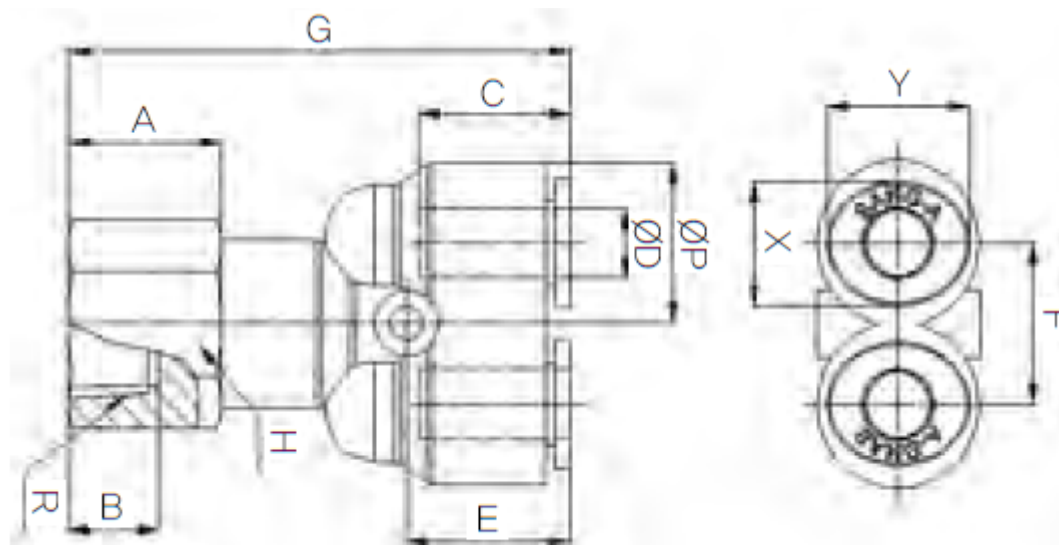

Y- OPSCHROEF PIF Ø04-M5 PVDF

Product Images

Afmetingen

MODEL	ØD	ØP	A	B	C	E	F	G	R	H	X	Y
CR-PWF 04M5	4	11.8	8	5	14.5	13.1	10.8	35.4	M5	13	8.6	10.8
CR-PWF 0401	4	11.8	11	9	14.5	13.1	10.8	38.4	PT 1/8	13	8.6	10.8
CR-PWF 0402	4	11.8	14	12	14.5	13.1	10.8	41.4	PT 1/4	16	8.6	10.8
CR-PWF 06M5	6	14.7	8	5	15.6	14.9	13.6	39.5	M5	15	11	13
CR-PWF 0601	6	14.7	11	9	15.6	14.9	13.6	42.5	PT 1/8	15	11	13
CR-PWF 0602	6	14.7	14	12	15.6	14.9	13.6	45.5	PT 1/4	16	11	13
CR-PWF 0801	8	16.7	10	9	17.3	18.1	15.4	48.6	PT 1/8	17	13	15
CR-PWF 0802	8	16.7	14	12	17.3	18.1	15.4	52.6	PT 1/4	17	13	15
CR-PWF 0803	8	16.7	15	13	17.3	18.1	15.4	53.6	PT 3/8	19	13	15
CR-PWF 1002	10	19.3	14	12	19.4	17.5	17.7	54.5	PT 1/4	20	16	18.5
CR-PWF 1003	10	19.3	15	13	19.4	17.5	17.7	55.5	PT 3/8	20	16	18.5
CR-PWF 1004	10	19.3	19	16	19.4	17.5	17.7	59.5	PT 1/2	24	16	18.5
CR-PWF 1202	12	23.2	14	12	22.4	20.9	21.5	61.7	PT 1/4	24	19.5	22.5
CR-PWF 1203	12	23.2	15	13	22.4	20.9	21.5	62.7	PT 3/8	24	19.5	22.5
CR-PWF 1204	12	23.2	19	16	22.4	20.9	21.5	66.7	PT 1/2	24	19.5	22.5

Additional Information

EAN Code	8719426568750
Artikelnummer	CRPWF04-M5
Aansluiting 1	Binnendraad
Merk	Sang-A
Fabrikant	Sang-A
Materiaal	PVDF
Diameter	4mm
Draadmaat 1	M5
Draadsoort 1	Metrisch
Vorm	Y