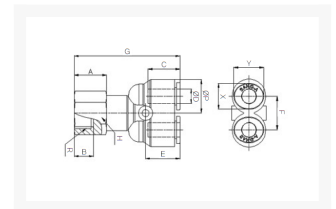

Y- OPSCHROEF PIF Ø04-M5 PVDF

Product Images

Afmetingen

MODEL	ØD	ØP	A	B	C	E	F	G	R	H	X	Y
CR-PWF 04M5	4	11.8	8	5	14.5	13.1	10.8	35.4	M5	13	8.6	10.8
CR-PWF 0401	4	11.8	11	9	14.5	13.1	10.8	38.4	PT 1/8	13	8.6	10.8
CR-PWF 0402	4	11.8	14	12	14.5	13.1	10.8	41.4	PT 1/4	16	8.6	10.8
CR-PWF 06M5	6	14.7	8	5	15.6	14.9	13.6	39.5	M5	15	11	13
CR-PWF 0601	6	14.7	11	9	15.6	14.9	13.6	42.5	PT 1/8	15	11	13
CR-PWF 0602	6	14.7	14	12	15.6	14.9	13.6	45.5	PT 1/4	16	11	13
CR-PWF 0801	8	16.7	10	9	17.3	18.1	15.4	48.6	PT 1/8	17	13	15
CR-PWF 0802	8	16.7	14	12	17.3	18.1	15.4	52.6	PT 1/4	17	13	15
CR-PWF 0803	8	16.7	15	13	17.3	18.1	15.4	53.6	PT 3/8	19	13	15
CR-PWF 1002	10	19.3	14	12	19.4	17.5	17.7	54.5	PT 1/4	20	16	18.5
CR-PWF 1003	10	19.3	15	13	19.4	17.5	17.7	55.5	PT 3/8	20	16	18.5
CR-PWF 1004	10	19.3	19	16	19.4	17.5	17.7	59.5	PT 1/2	24	16	18.5
CR-PWF 1202	12	23.2	14	12	22.4	20.9	21.5	61.7	PT 1/4	24	19.5	22.5
CR-PWF 1203	12	23.2	15	13	22.4	20.9	21.5	62.7	PT 3/8	24	19.5	22.5
CR-PWF 1204	12	23.2	19	16	22.4	20.9	21.5	66.7	PT 1/2	24	19.5	22.5

Additional Information

EAN Code	8719426568750
Artikelnummer	CRPWF04-M5
Aansluiting 1	Binnendraad
Merk	Sang-A
Fabrikant	Sang-A
Materiaal	PVDF
Diameter	4mm
Draadmaat 1	M5
Draadsoort 1	Metrisch
Vorm	Y