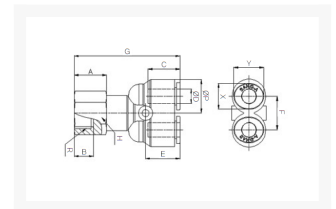

Y- OPSCHROEF PIF Ø04-G1/8 PVDF

Product Images

Afmetingen

MODEL	ØD	ØP	A	B	C	E	F	G	R	H	X	Y
95830441	CR-PWF 04G01	4	11.8	10	9	14.5	13.1	10.8	37.4	PF 1/8	13	8.6
95830442	CR-PWF 04G02	4	11.8	14	12	14.5	13.1	10.8	41.4	PF 1/4	16	8.6
95830641	CR-PWF 06G01	6	14.7	10	9	15.6	14.9	13.6	41.5	PF 1/8	15	11
95830642	CR-PWF 06G02	6	14.7	14	12	15.6	14.9	13.6	45.5	PF 1/4	16	11
95830841	CR-PWF 08G01	8	16.7	10	9	17.3	18.1	15.4	48.6	PF 1/8	17	13
95830842	CR-PWF 08G02	8	16.7	14	12	17.3	18.1	15.4	52.6	PF 1/4	17	13
95830843	CR-PWF 08G03	8	16.7	15	13	17.3	18.1	15.4	53.6	PF 3/8	19	13
95831042	CR-PWF 10G02	10	19.3	14	12	19.4	17.5	17.7	54.5	PF 1/4	20	16
95831043	CR-PWF 10G03	10	19.3	15	13	19.4	17.5	17.7	55.5	PF 3/8	20	16
95831044	CR-PWF 10G04	10	19.3	19	16	19.4	17.5	17.7	59.5	PF 1/2	24	16
95831242	CR-PWF 12G02	12	23.2	14	12	22.4	20.9	21.5	61.7	PF 1/4	24	19.5
95831243	CR-PWF 12G03	12	23.2	15	13	22.4	20.9	21.5	62.7	PF 3/8	24	19.5

95831244	CR-PWF 12G04	12	23.2	19	16	22.4	20.9	21.5	66.7	PF 1/2	24	19.5
----------	-----------------	----	------	----	----	------	------	------	------	--------	----	------

Additional Information

EAN Code	8719426568781
Artikelnummer	CRPWF04-G01
Aansluiting 1	Binnendraad
Merk	Sang-A
Fabrikant	Sang-A
Materiaal	PVDF
Diameter	4mm
Draadmaat 1	1/8"
Draadsoort 1	BSPP
Vorm	Y