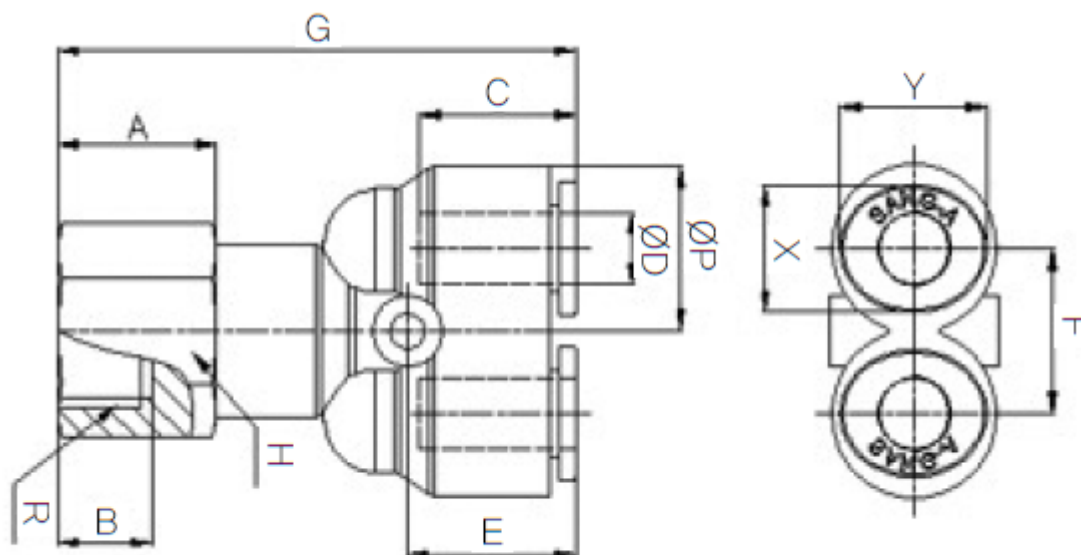

Y- OPSCHROEF PIF Ø04-G1/8 PVDF

Product Images

Afmetingen

MODEL	ØD	ØP	A	B	C	E	F	G	R	H	X	Y
95830441	CR-PWF 04G01	4	11.8	10	9	14.5	13.1	10.8	37.4	PF 1/8	13	8.6
95830442	CR-PWF 04G02	4	11.8	14	12	14.5	13.1	10.8	41.4	PF 1/4	16	8.6
95830641	CR-PWF 06G01	6	14.7	10	9	15.6	14.9	13.6	41.5	PF 1/8	15	11
95830642	CR-PWF 06G02	6	14.7	14	12	15.6	14.9	13.6	45.5	PF 1/4	16	11
95830841	CR-PWF 08G01	8	16.7	10	9	17.3	18.1	15.4	48.6	PF 1/8	17	13
95830842	CR-PWF 08G02	8	16.7	14	12	17.3	18.1	15.4	52.6	PF 1/4	17	13
95830843	CR-PWF 08G03	8	16.7	15	13	17.3	18.1	15.4	53.6	PF 3/8	19	13
95831042	CR-PWF 10G02	10	19.3	14	12	19.4	17.5	17.7	54.5	PF 1/4	20	16
95831043	CR-PWF 10G03	10	19.3	15	13	19.4	17.5	17.7	55.5	PF 3/8	20	16
95831044	CR-PWF 10G04	10	19.3	19	16	19.4	17.5	17.7	59.5	PF 1/2	24	16
95831242	CR-PWF 12G02	12	23.2	14	12	22.4	20.9	21.5	61.7	PF 1/4	24	19.5
95831243	CR-PWF 12G03	12	23.2	15	13	22.4	20.9	21.5	62.7	PF 3/8	24	19.5

95831244	CR-PWF 12G04	12	23.2	19	16	22.4	20.9	21.5	66.7	PF 1/2	24	19.5
----------	-----------------	----	------	----	----	------	------	------	------	--------	----	------

Additional Information

EAN Code	8719426568781
Artikelnummer	CRPWF04-G01
Aansluiting 1	Binnendraad
Merk	Sang-A
Fabrikant	Sang-A
Materiaal	PVDF
Diameter	4mm
Draadmaat 1	1/8"
Draadsoort 1	BSPP
Vorm	Y