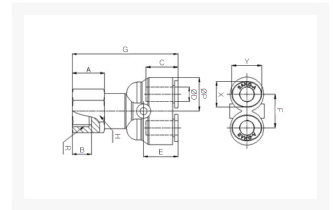

## Afmetingen

MODEL	ØD	ØP	A	B	C	E	F	G	R	H	X	Y
CR-PWF 04M5	4	11.8	8	5	14.5	13.1	10.8	35.4	M5	13	8.6	10.8
CR-PWF 0401	4	11.8	11	9	14.5	13.1	10.8	38.4	PT 1/8	13	8.6	10.8
CR-PWF 0402	4	11.8	14	12	14.5	13.1	10.8	41.4	PT 1/4	16	8.6	10.8
CR-PWF 06M5	6	14.7	8	5	15.6	14.9	13.6	39.5	M5	15	11	13
CR-PWF 0601	6	14.7	11	9	15.6	14.9	13.6	42.5	PT 1/8	15	11	13
CR-PWF 0602	6	14.7	14	12	15.6	14.9	13.6	45.5	PT 1/4	16	11	13
CR-PWF 0801	8	16.7	10	9	17.3	18.1	15.4	48.6	PT 1/8	17	13	15
CR-PWF 0802	8	16.7	14	12	17.3	18.1	15.4	52.6	PT 1/4	17	13	15
CR-PWF 0803	8	16.7	15	13	17.3	18.1	15.4	53.6	PT 3/8	19	13	15
CR-PWF 1002	10	19.3	14	12	19.4	17.5	17.7	54.5	PT 1/4	20	16	18.5
CR-PWF 1003	10	19.3	15	13	19.4	17.5	17.7	55.5	PT 3/8	20	16	18.5
CR-PWF 1004	10	19.3	19	16	19.4	17.5	17.7	59.5	PT 1/2	24	16	18.5
CR-PWF 1202	12	23.2	14	12	22.4	20.9	21.5	61.7	PT 1/4	24	19.5	22.5
CR-PWF 1203	12	23.2	15	13	22.4	20.9	21.5	62.7	PT 3/8	24	19.5	22.5
CR-PWF 1204	12	23.2	19	16	22.4	20.9	21.5	66.7	PT 1/2	24	19.5	22.5

## Additional Information

---

EAN Code	8719426568774
Artikelnummer	CRPWF04-02
Aansluiting 1	Binnendraad
Merk	Sang-A
Fabrikant	Sang-A
Materiaal	PVDF
Diameter	4mm
Draadmaat 1	1/4"
Draadsoort 1	BSPT
Vorm	Y