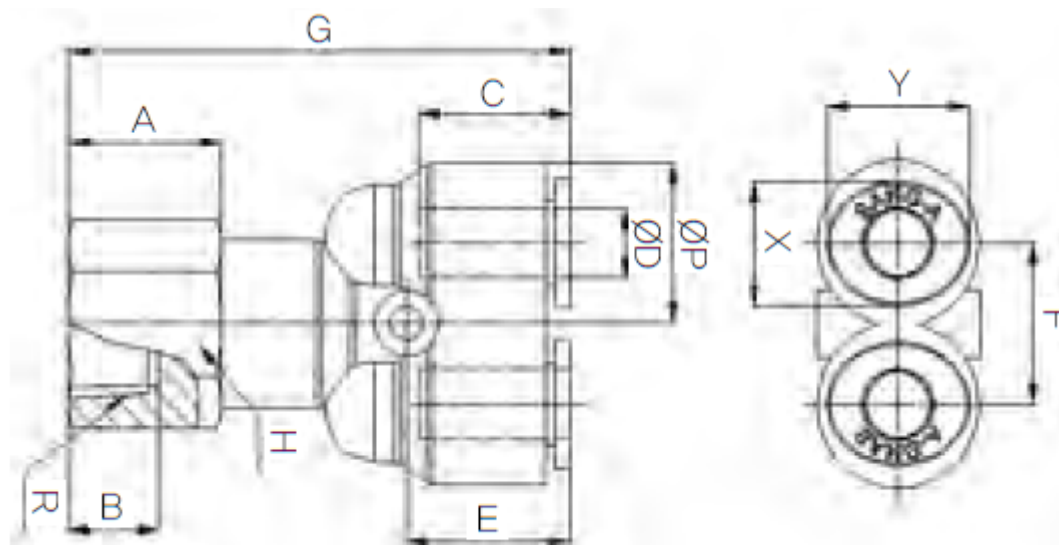

## Afmetingen

MODEL	ØD	ØP	A	B	C	E	F	G	R	H	X	Y
CR-PWF 04M5	4	11.8	8	5	14.5	13.1	10.8	35.4	M5	13	8.6	10.8
CR-PWF 0401	4	11.8	11	9	14.5	13.1	10.8	38.4	PT 1/8	13	8.6	10.8
CR-PWF 0402	4	11.8	14	12	14.5	13.1	10.8	41.4	PT 1/4	16	8.6	10.8
CR-PWF 06M5	6	14.7	8	5	15.6	14.9	13.6	39.5	M5	15	11	13
CR-PWF 0601	6	14.7	11	9	15.6	14.9	13.6	42.5	PT 1/8	15	11	13
CR-PWF 0602	6	14.7	14	12	15.6	14.9	13.6	45.5	PT 1/4	16	11	13
CR-PWF 0801	8	16.7	10	9	17.3	18.1	15.4	48.6	PT 1/8	17	13	15
CR-PWF 0802	8	16.7	14	12	17.3	18.1	15.4	52.6	PT 1/4	17	13	15
CR-PWF 0803	8	16.7	15	13	17.3	18.1	15.4	53.6	PT 3/8	19	13	15
CR-PWF 1002	10	19.3	14	12	19.4	17.5	17.7	54.5	PT 1/4	20	16	18.5
CR-PWF 1003	10	19.3	15	13	19.4	17.5	17.7	55.5	PT 3/8	20	16	18.5
CR-PWF 1004	10	19.3	19	16	19.4	17.5	17.7	59.5	PT 1/2	24	16	18.5
CR-PWF 1202	12	23.2	14	12	22.4	20.9	21.5	61.7	PT 1/4	24	19.5	22.5
CR-PWF 1203	12	23.2	15	13	22.4	20.9	21.5	62.7	PT 3/8	24	19.5	22.5
CR-PWF 1204	12	23.2	19	16	22.4	20.9	21.5	66.7	PT 1/2	24	19.5	22.5

## Additional Information

---

EAN Code	8719426568774
Artikelnummer	CRPWF04-02
Aansluiting 1	Binnendraad
Merk	Sang-A
Fabrikant	Sang-A
Materiaal	PVDF
Diameter	4mm
Draadmaat 1	1/4"
Draadsoort 1	BSPT
Vorm	Y